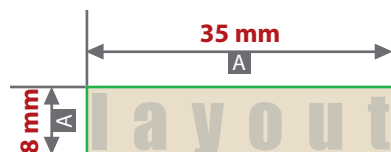

Digitaldirektdruck

Bitte liefern Sie Ihre Daten im Maßstab 1:1 ausschließlich im PDF/X-4, TIFF oder JPG Format.

Legen Sie Schriften und Logos vektorisiert an.

Achten Sie darauf, Ihre Datei im CMYK-Farbmodus anzulegen.

Kugelschreiber Fashion Textil, bedruckt Druckbereich 35 mm x 8 mm

Motivbereich auf Produkt

Zeichnungen sind nicht maßstabsgetreu

A = Datenformat / Endformat

B = Motivbereich auf Produkt

Druck CMYK, digital

! Datenanlieferung:

- als PDF-Datei
- nur vektorisierte Daten erlaubt
- Mindestschriftgröße 2 mm (Kleinbuchstabe)
- Bildauflösung mindestens 300 dpi