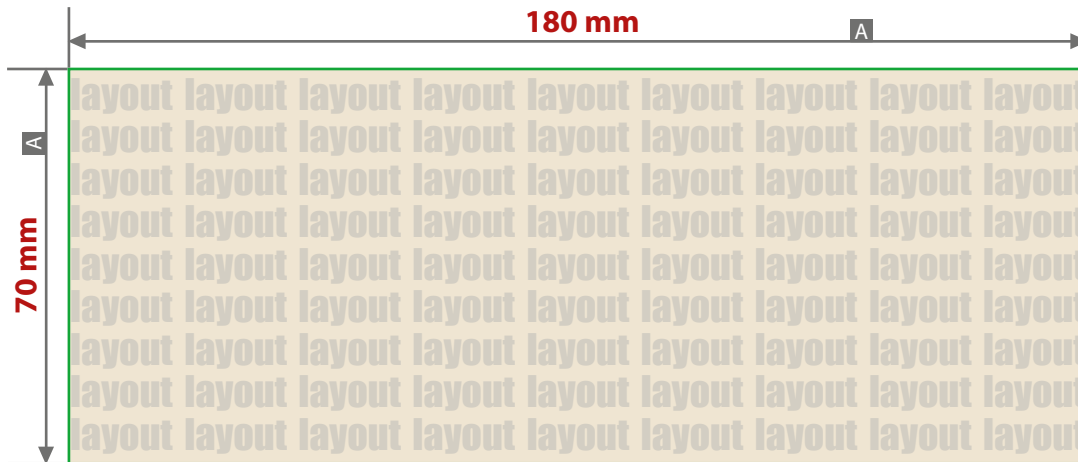

# Digitaldirektdruck

Bitte liefern Sie Ihre Daten im Maßstab 1:1 ausschließlich im PDF/X-4, TIFF oder JPG Format.

Legen Sie Schriften und Logos vektorisiert an.

Achten Sie darauf, Ihre Datei im CMYK-Farbmodus anzulegen.

### Denkspiele aus Holz 3-in-1, bedruckt

Druckbereich 180 mm x 70 mm

Motivbereich auf Produkt

Zeichnungen sind nicht maßstabsgetreu

A = Datenformat / Endformat

B = Motivbereich auf Produkt

#### ! Datenanlieferung:

- als PDF-Datei
- Schriften und Logos vektorisiert
- Mindestschriftgröße 2 mm (Kleinbuchstabe)
- Bildauflösung mindestens 300 ppi