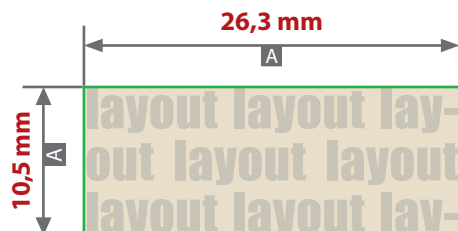

Doming

Bitte liefern Sie Ihre Daten im Maßstab 1:1 ausschließlich im PDF/X-4, TIFF oder JPG Format.

Legen Sie Schriften und Logos vektorisiert an.

Achten Sie darauf, Ihre Datei im CMYK-Farbmodus anzulegen.

LED-Taschenlampen aufladbar, 250 m Lichtweite, Domingaufkleber
Druckbereich 26,3 mm x 10,5 mm

Motivbereich auf Produkt

Zeichnungen sind nicht maßstabsgetreu

A = Datenformat / Endformat

B = Motivbereich auf Produkt

Produktgröße

ca. 14,6 cm x Ø3,6 cm - Ø3,2 cm

Druck CMYK, digital

Datenanlieferung:

- als PDF-, TIFF- oder JPG-Datei
- Schriften und Logos vorzugsweise vektorisiert
- Mindestschriftgröße 2 mm (Kleinbuchstabe)
- Bildauflösung mindestens 300 dpi