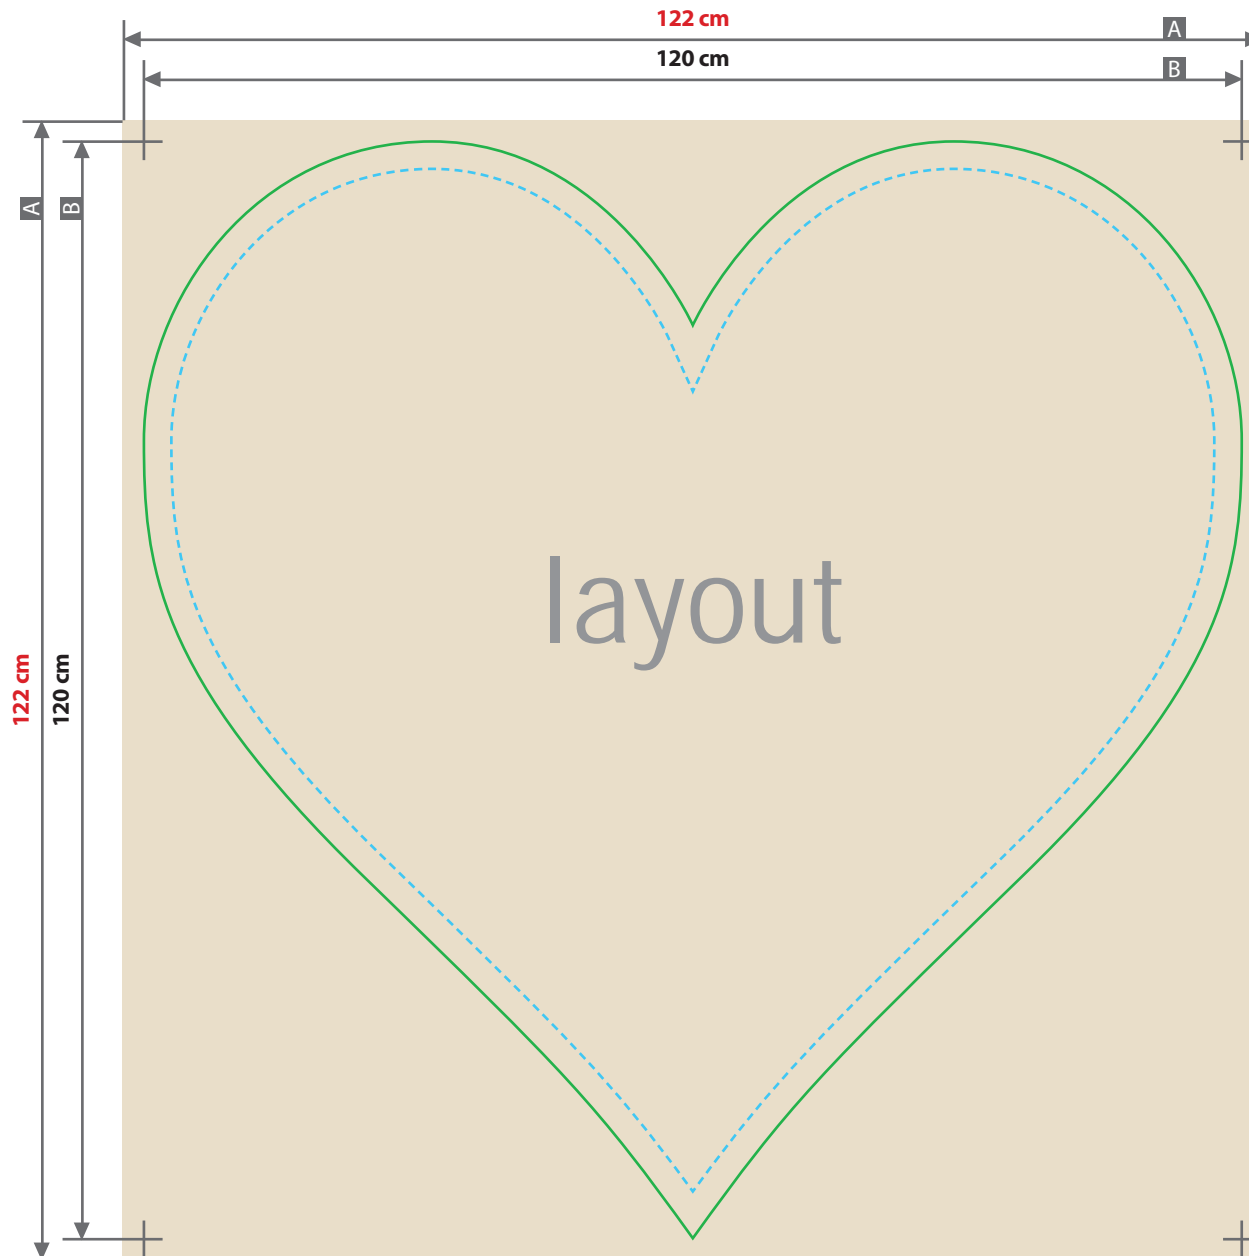

Teppich / Matte

Herz, 120 x 120 cm

Zeichnungen sind nicht maßstabsgetreu

Bitte beachten Sie:

- Mindestlinienstärke 10 pt
- Mindestschriftgröße 72 pt (bold, serifenlos)

Ausrichtung des Formats wie dargestellt anliefern!

Gilt auch, wenn die Leserichtung Ihres Layouts nicht mit der Ausrichtung des Formats übereinstimmen sollte.

Die Ausrichtung des Formats muss bereits im Layoutprogramm entsprechend angelegt werden – keine Drehungen der Seiten im Druck-PDF anwenden.

Verwenden Sie gerne unsere Druckvorlagen aus dem Webshop.

ACHTUNG:

Vor dem Speichern Ihrer Druckdatei die Druckvorlage löschen.

120 cm

120 cm

layout