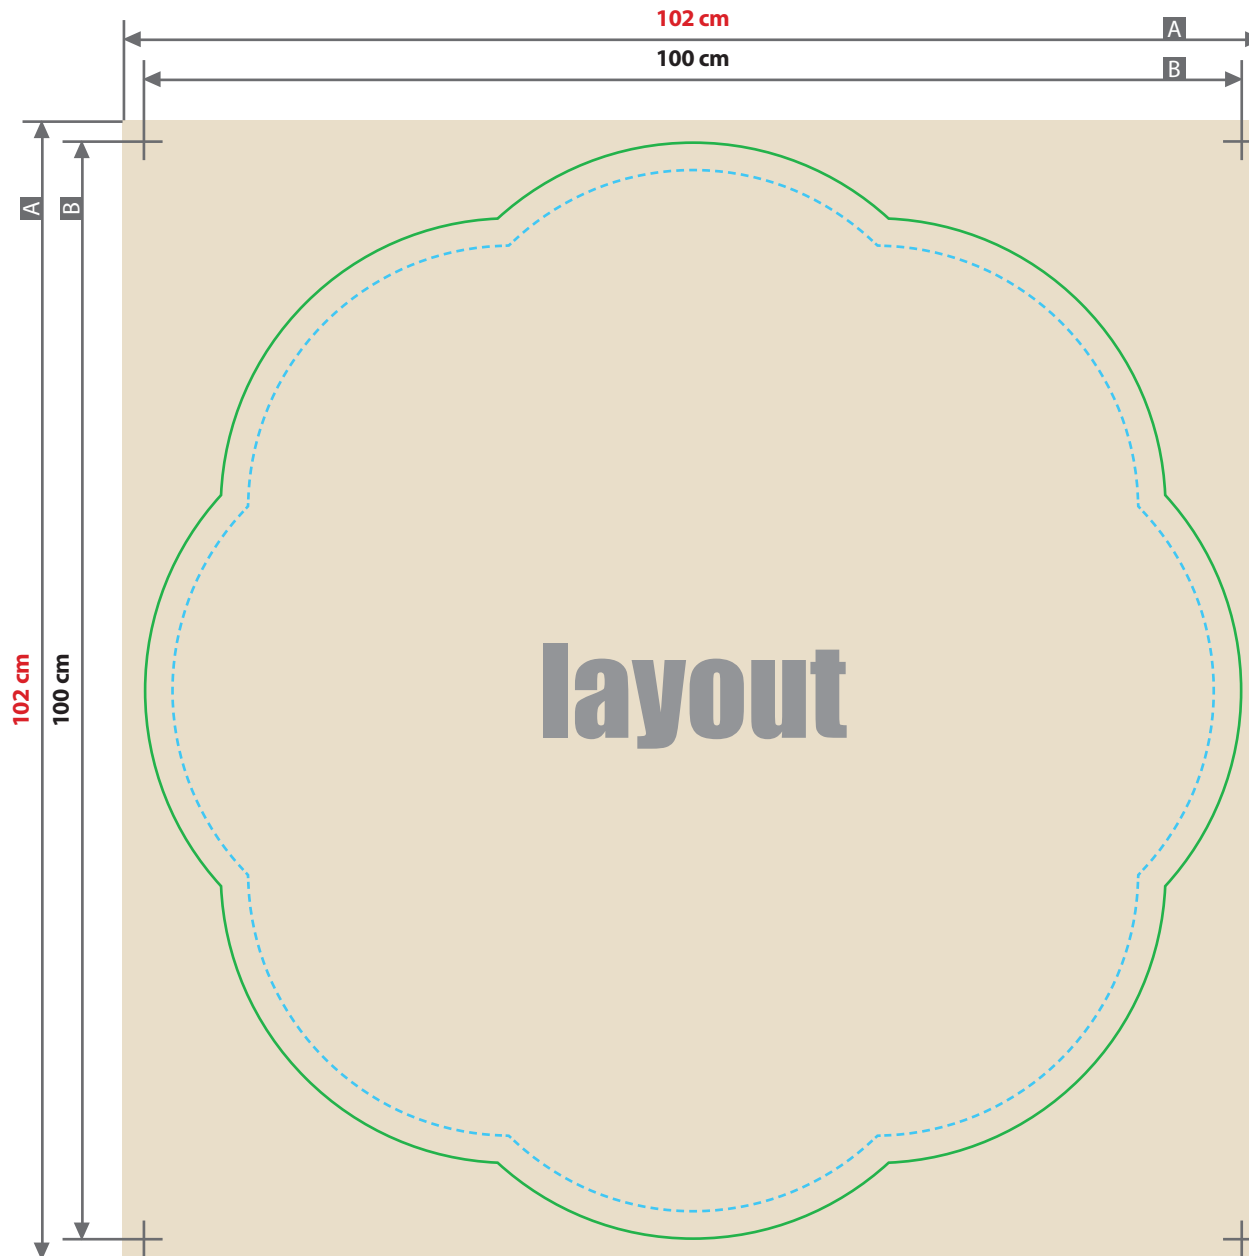

Teppich / Matte

Wolke, 100 x 100 cm

Zeichnungen sind nicht maßstabsgetreu

Beschnittzugabe (x)
10 mm
 Sicherheitsabstand (y)
10 mm

A = Datenformat

B = Endformat

Bitte beachten Sie:

- Mindestlinienstärke 10 pt
- Mindestschriftgröße 72 pt (bold, serifenlos)

Ausrichtung des Formats wie dargestellt anliefern!

Gilt auch, wenn die Leserichtung Ihres Layouts nicht mit der Ausrichtung des Formats übereinstimmen sollte.

Die Ausrichtung des Formats muss bereits im Layoutprogramm entsprechend angelegt werden – keine Drehungen der Seiten im Druck-PDF anwenden.

Verwenden Sie gerne unsere Druckvorlagen aus dem Webshop.

ACHTUNG:

Vor dem Speichern Ihrer Druckdatei die Druckvorlage löschen.

100 cm

100 cm

layout