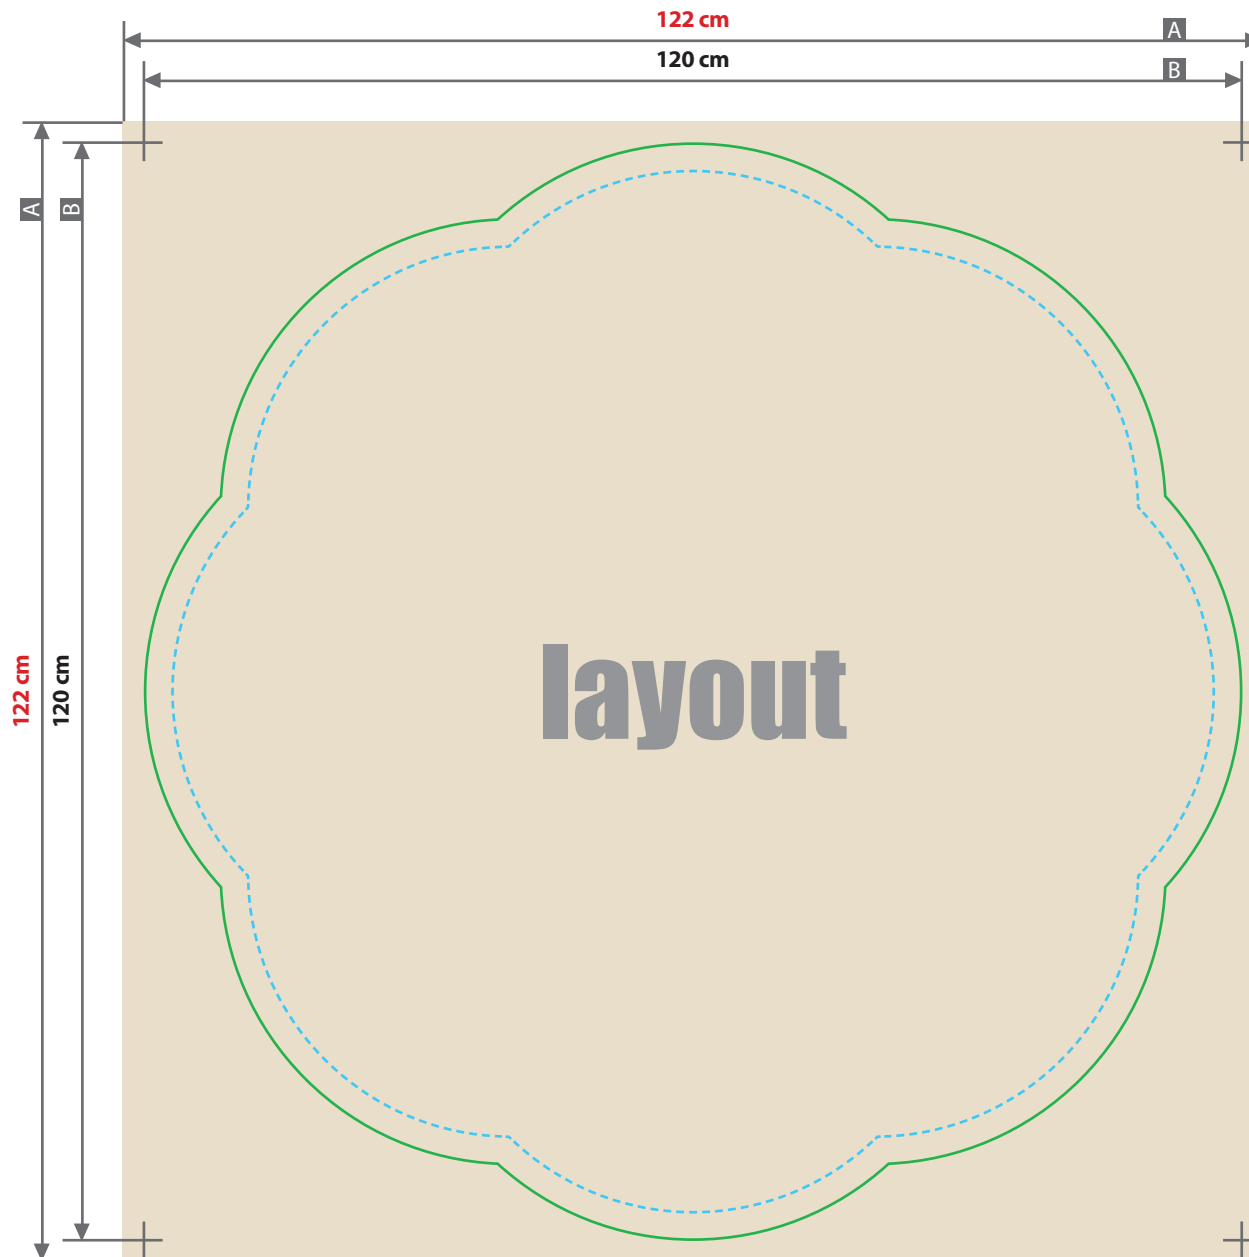

Teppich / Matte

Wolke, 120 x 120 cm

Beschnittzugabe (x)
10 mm
Sicherheitsabstand (y)
10 mm

A = Datenformat

B = Endformat

Bitte beachten Sie:

- Mindestlinienstärke 10 pt
- Mindestschriftgröße 72 pt (bold, serifenlos)

Ausrichtung des Formats wie dargestellt anliefern!

Gilt auch, wenn die Leserichtung Ihres Layouts nicht mit der Ausrichtung des Formats übereinstimmen sollte.

Die Ausrichtung des Formats muss bereits im Layoutprogramm entsprechend angelegt werden – keine Drehungen der Seiten im Druck-PDF anwenden.

Verwenden Sie gerne unsere Druckvorlagen aus dem Webshop.

ACHTUNG:

Vor dem Speichern Ihrer Druckdatei die Druckvorlage löschen.

120 cm

120 cm

layout