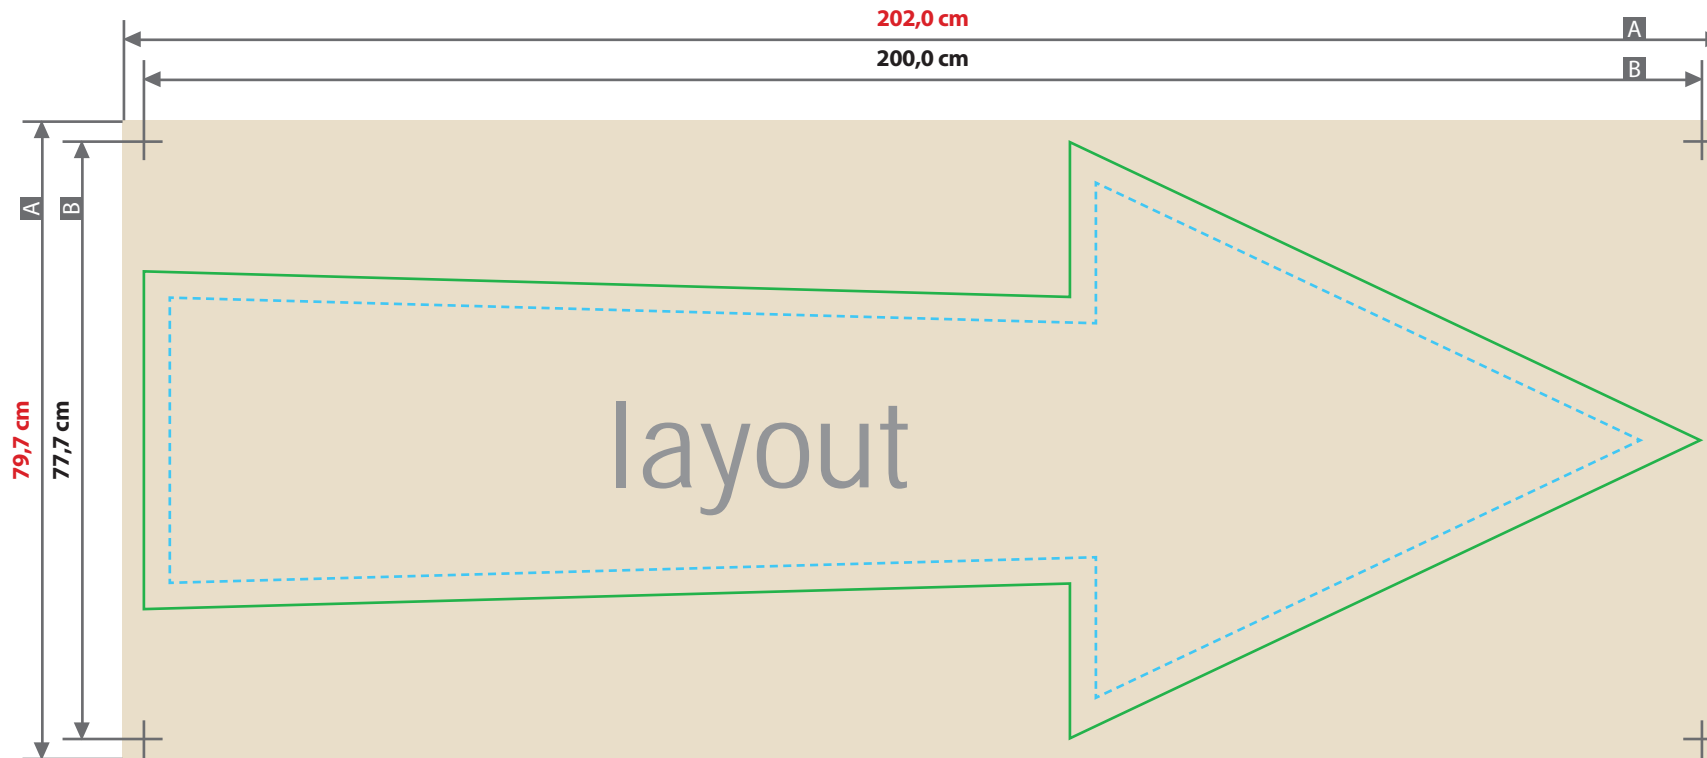

Teppich / Matte

Pfeil, 200,0 x 77,7 cm

Beschnittzugabe (x)
10 mm

Sicherheitsabstand (y)
10 mm

A = Datenformat

B = Endformat

Bitte beachten Sie:

- Mindestlinienstärke 10 pt
- Mindestschriftgröße 72 pt (bold, serifenlos)

Ausrichtung des Formats wie dargestellt anliefern!

Gilt auch, wenn die Leserichtung Ihres Layouts nicht mit der Ausrichtung des Formats übereinstimmen sollte.

Die Ausrichtung des Formats muss bereits im Layoutprogramm entsprechend angelegt werden – keine Drehungen der Seiten im Druck-PDF anwenden.

Verwenden Sie gerne unsere Druckvorlagen aus dem Webshop.

ACHTUNG:

Vor dem Speichern Ihrer Druckdatei die Druckvorlage löschen.

layout

200,0 cm

77,7 cm