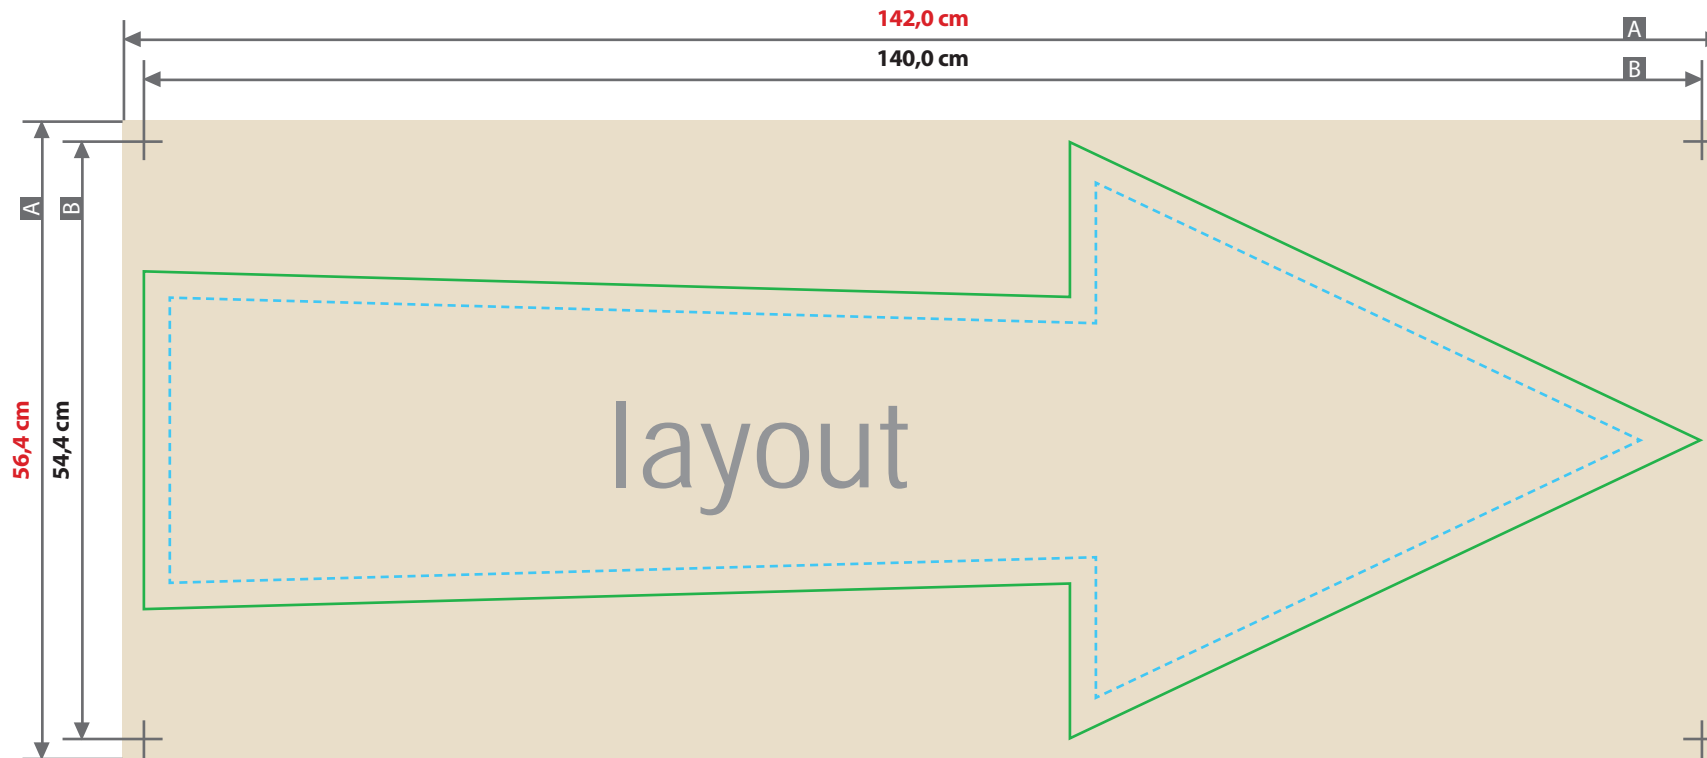

## Teppich / Matte

### Pfeil, 140,0 x 54,4 cm

Beschnittzugabe (x)  
**10 mm**  
Sicherheitsabstand (y)  
**10 mm**

A = Datenformat  
B = Endformat

Zeichnungen sind nicht maßstabsgetreu

#### ACHTUNG:

Vor dem Speichern Ihrer Druckdatei die Druckvorlage löschen.

layout

140,0 cm

54,4 cm