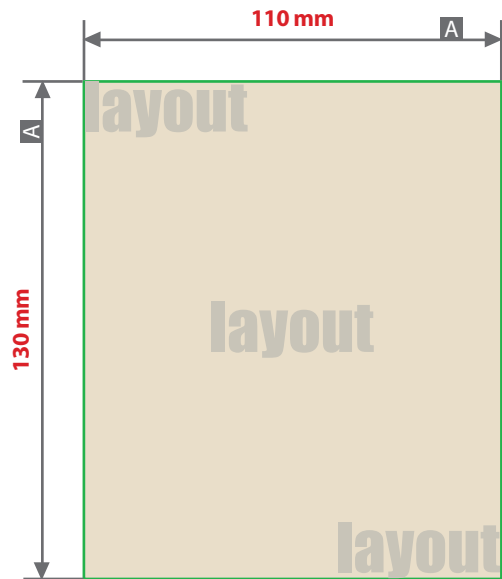

## Pommestüten – mit Verschlusslasche

### Druckbereich 11 x 13 cm

A = Datenformat /  
maximale Motivgröße

Vorderseite bedruckbar

Rückseite ohne Druck