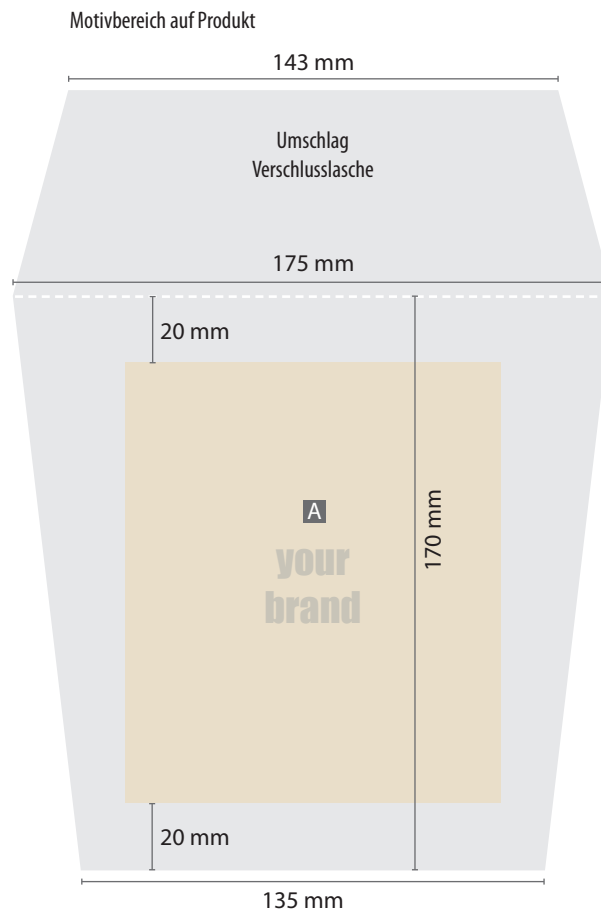

## Pommestüten – mit Verschlusslasche

### Druckbereich 11 x 13 cm

A = Datenformat /  
maximale Motivgröße

Vorderseite bedruckbar

Rückseite ohne Druck