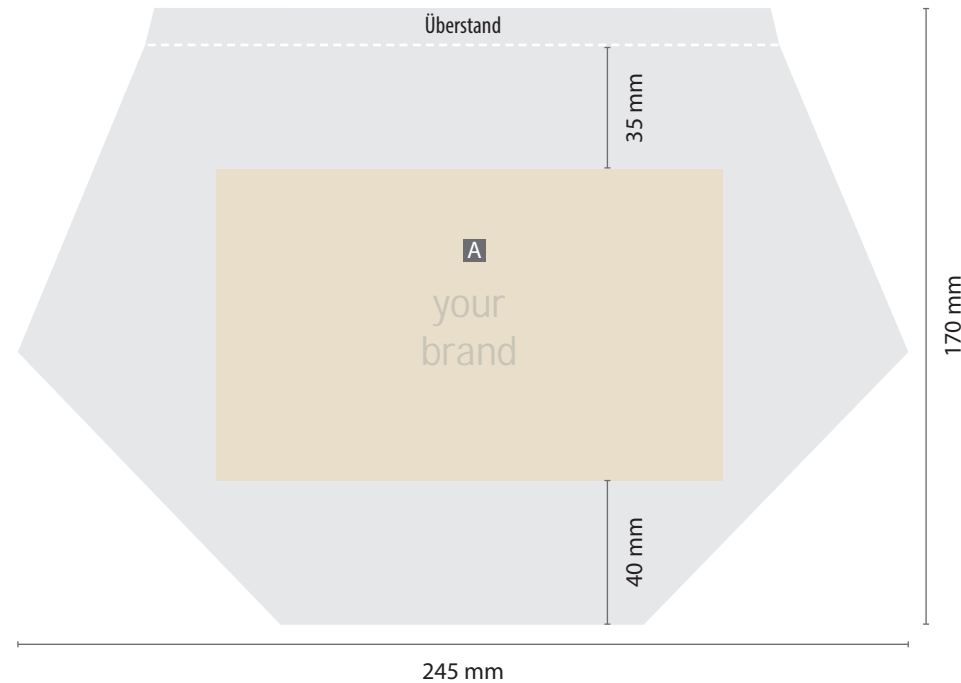

Dönertüte Lite

Druckbereich 14,0 x 8,5 cm

A = Datenformat /
maximale Motivgröße

Motivbereich auf Produkt

Zeichnungen sind nicht maßstabstreu

Lassen Sie Ihre Daten von unserem Layout- & Design-Service erstellen:    

Druck

CMYK, digital

Datenanlieferung

- als PDF-, TIFF- oder JPG-Datei
- Farbraum CMYK, Ausgabeprofil ISO coated v2 300%

Bitte beachten

Wegen der beige Materialfarbe kommt es im Druck zu leichten Farbabweichungen.