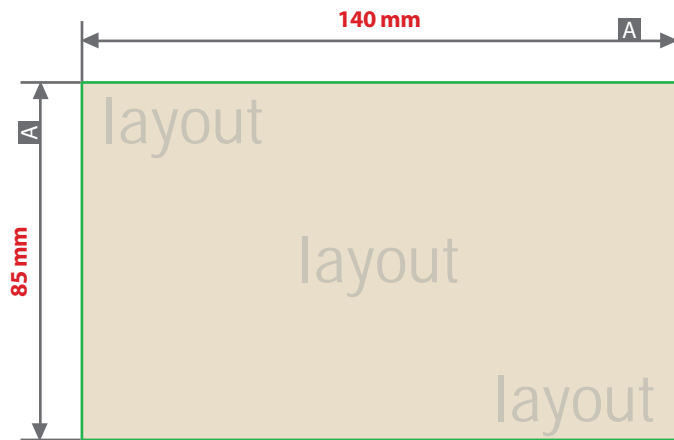

Dönertüte Lite

Druckbereich 14,0 x 8,5 cm

A = Datenformat /
maximale Motivgröße

Motivbereich auf Produkt

Zeichnungen sind nicht maßstabstreu

Lassen Sie Ihre Daten von unserem Layout- & Design-Service erstellen:    

Druck

CMYK, digital

Datenanlieferung

- als PDF-, TIFF- oder JPG-Datei
- Farbraum CMYK, Ausgabeprofil ISO coated v2 300%

Bitte beachten

Wegen der beige Materialfarbe kommt es im Druck zu leichten Farbabweichungen.