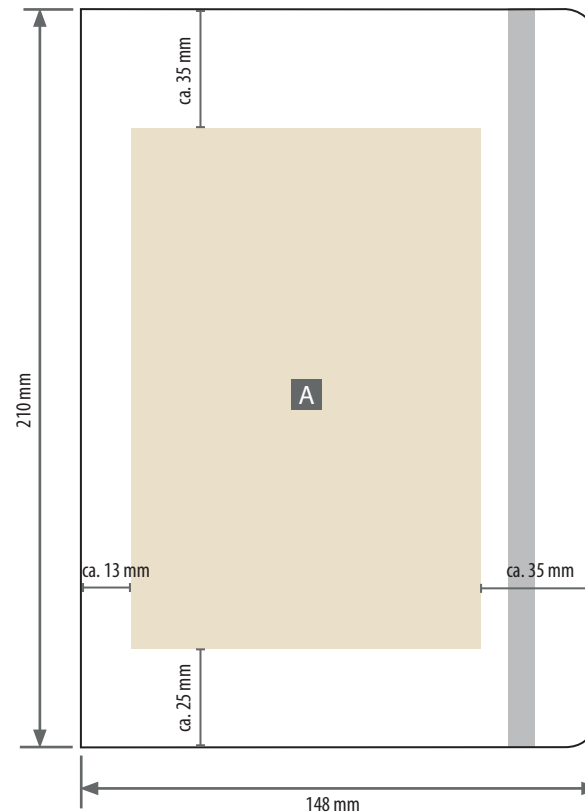

Notizbuch recyceltes Kunstleder Basic

DIN A5, Druckbereich 10 x 15 cm

A = Datenformat/
max. Motivgröße

Druckbereich auf Produkt

Geschlossenes Endformat
148 x 210 mm

Druck

Siebdruck, 1-farbig

Datenanlieferung:

- als PDF-Datei
- ausschließlich vektorisierte Daten
- Motiv muss in Volltonfarbe (100%) angelegt sein
- maximal 1 Farbe möglich, Pantone C oder WHITE
- WHITE zählt als Farbe
- keine grafischen Effekte wie z. B. Verläufe, Raster, Transparenzen, Schlagschatten nutzen
- Mindestschriftgröße 1,5 mm (Kleinbuchstabe), 8 pt bei Arial
- Mindestlinienstärke 1,5 pt (0,5 mm)