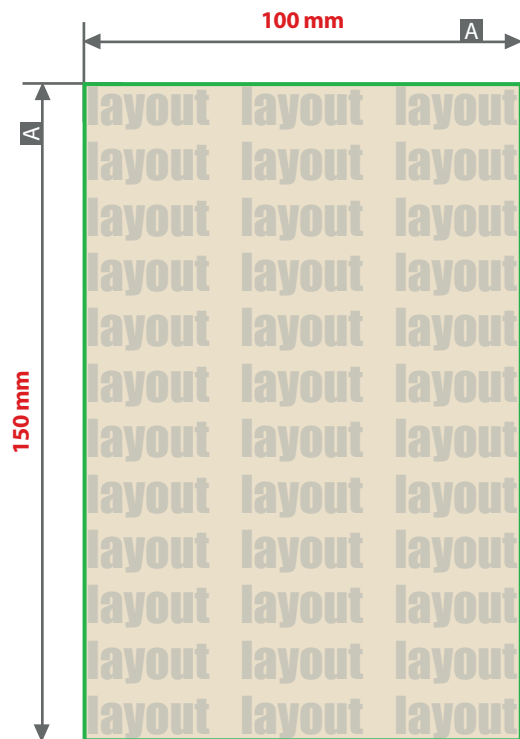

Notizbuch recyceltes Kunstleder Basic

DIN A5, Druckbereich 10 x 15 cm

A = Datenformat/
max. Motivgröße

Druckbereich auf Produkt

Geschlossenes Endformat
148 x 210 mm

Druck

Siebdruck, 1-farbig

Datenanlieferung:

- als PDF-Datei
- ausschließlich vektorisierte Daten
- Motiv muss in Volltonfarbe (100%) angelegt sein
- maximal 1 Farbe möglich, Pantone C oder WHITE
- WHITE zählt als Farbe
- keine grafischen Effekte wie z. B. Verläufe, Raster, Transparenzen, Schlagschatten nutzen
- Mindestschriftgröße 1,5 mm (Kleinbuchstabe), 8 pt bei Arial
- Mindestlinienstärke 1,5 pt (0,5 mm)