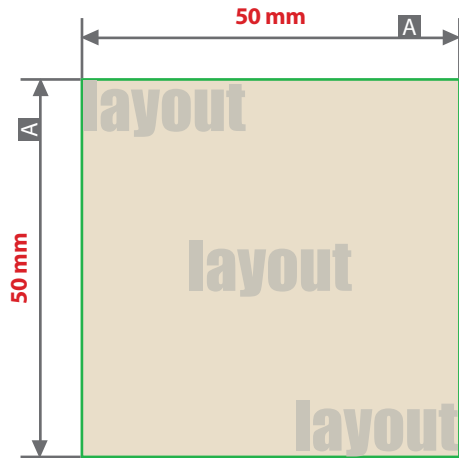

Bienenwachstücher - Rapportdruck**Druckbereich 50 x 50 mm**

A = Datenformat /
maximale Motivgröße

Beispiel Rapportdruck

**Druck**

CMYK, digital

Datenanlieferung

- als PDF-, TIFF- oder JPG-Datei
- Farbraum CMYK, Ausgabeprofil ISO coated v2 300%

Bitte beachten

Durch die Produktion auf großen Stoffbahnen und der Flexibilität der Stoffbahn kommt es beim Zuschnitt der Bienenwachstücher zu Schwankungen im Schnitt. Dadurch können wir nicht gewährleisten, dass der Stand Ihrer Druckdatei auf jedem Tuch gleich ist.

In alle Richtungen rapportfähig

Das Motiv wird mehrfach randlos aneinander platziert

ACHTUNG: