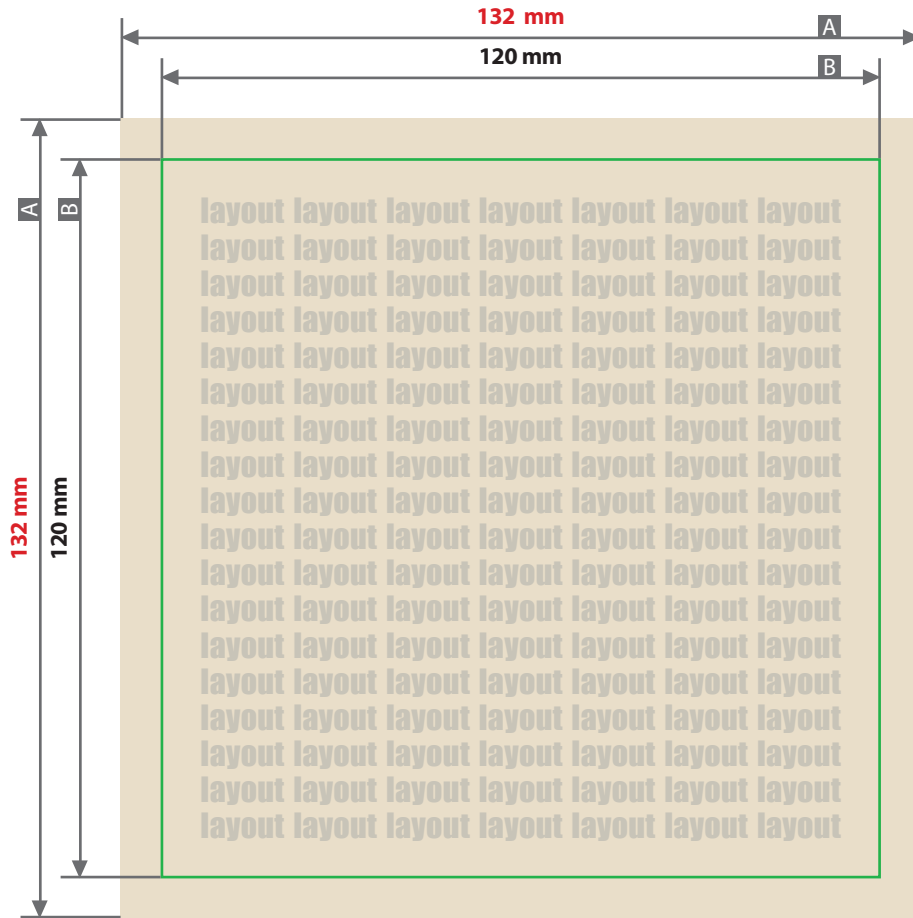

Balkon Bar mit bedrucktem Schild Schild Quadrat, 120 x 120 mm

Beschnittzugabe (x)
6 mm
Sicherheitsabstand (y)
5 mm

A = Datenformat
B = Endformat

Druck
CMYK, digital

Zeichnungen sind nicht maßstabsgetreu

Lassen Sie Ihre Daten von unserem
Layout- & Design-Service erstellen: