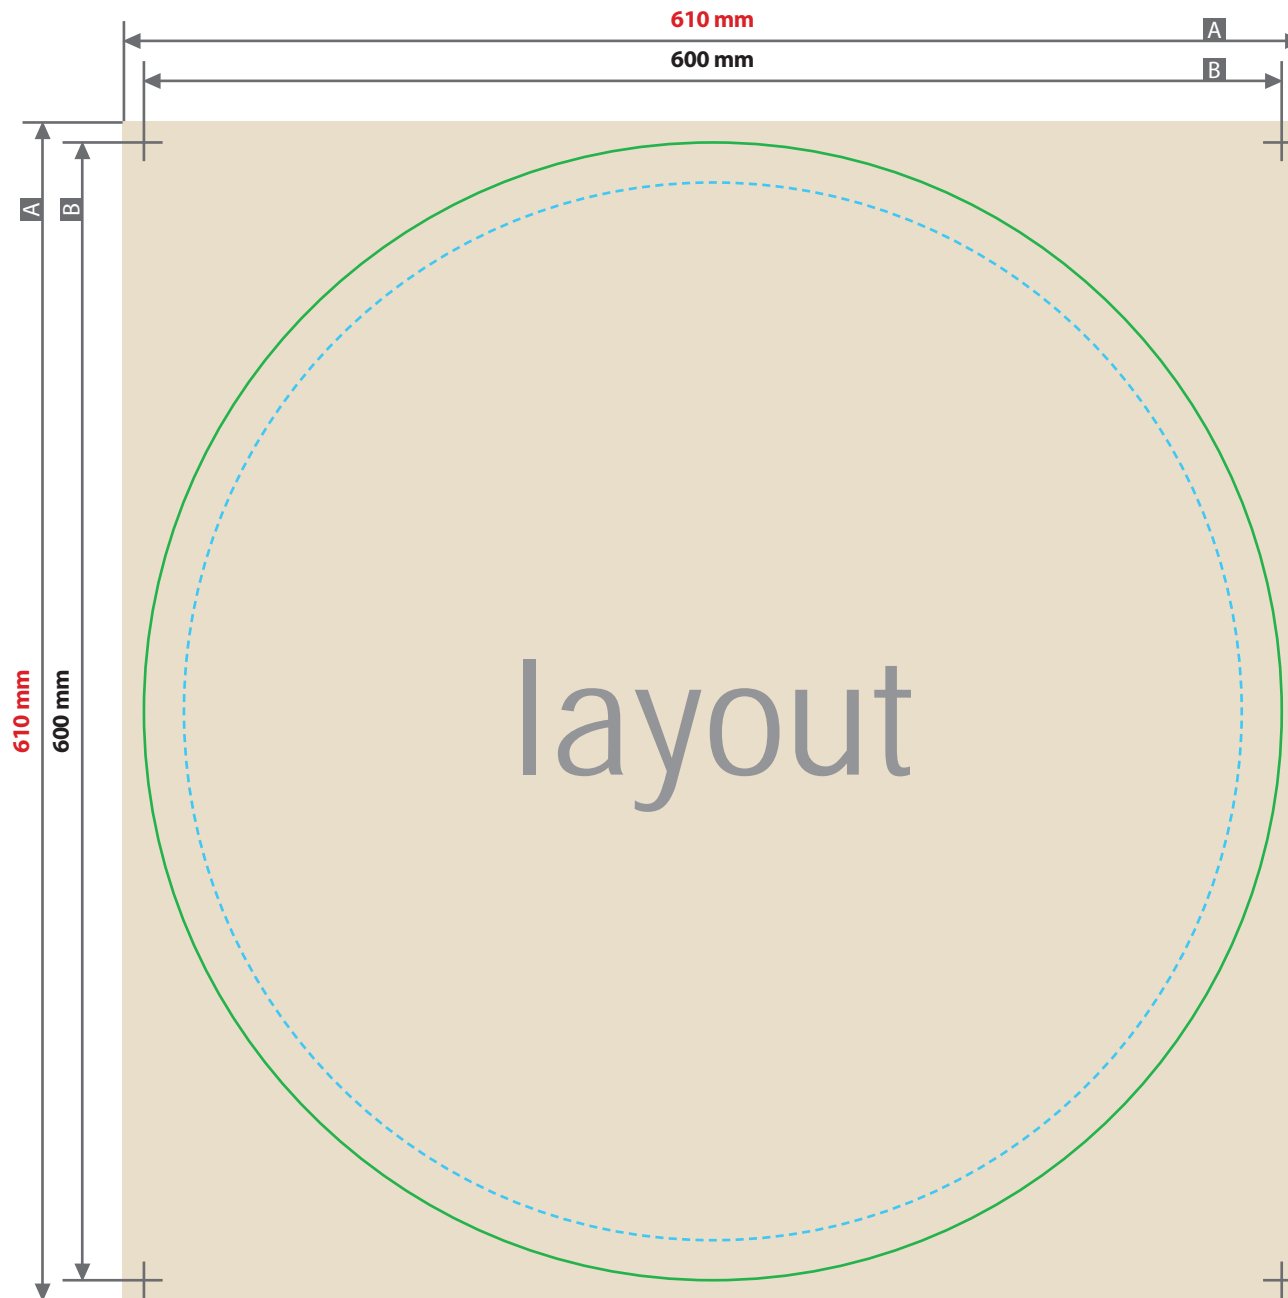

Tischset Bierdeckel XXL rund, Durchmesser 60 cm

Beschnittzugabe (x)
5 mm
Sicherheitsabstand (y)
10 mm

A = Datenformat

B = Endformat

--- Sicherheitsabstand

Lassen Sie Ihre Daten von unserem Layout-
& Design-Service erstellen:

Zeichnungen sind nicht maßstabsgetreu

Verwenden Sie gerne unsere Druckvorlagen
aus dem Webshop.

ACHTUNG:

Vor dem Speichern Ihrer Druckdatei
die Druckvorlage löschen.

layout

60 cm

60 cm