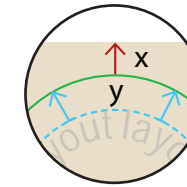

Tischset Bierdeckel XXL rund, Durchmesser 60 cm

Beschnittzugabe (x)
5 mm
Sicherheitsabstand (y)
10 mm

A = Datenformat

B = Endformat

--- Sicherheitsabstand

Lassen Sie Ihre Daten von unserem Layout-
& Design-Service erstellen:

Zeichnungen sind nicht maßstabsgetreu

Verwenden Sie gerne unsere Druckvorlagen
aus dem Webshop.

ACHTUNG:

Vor dem Speichern Ihrer Druckdatei
die Druckvorlage löschen.

layout

60 cm

60 cm