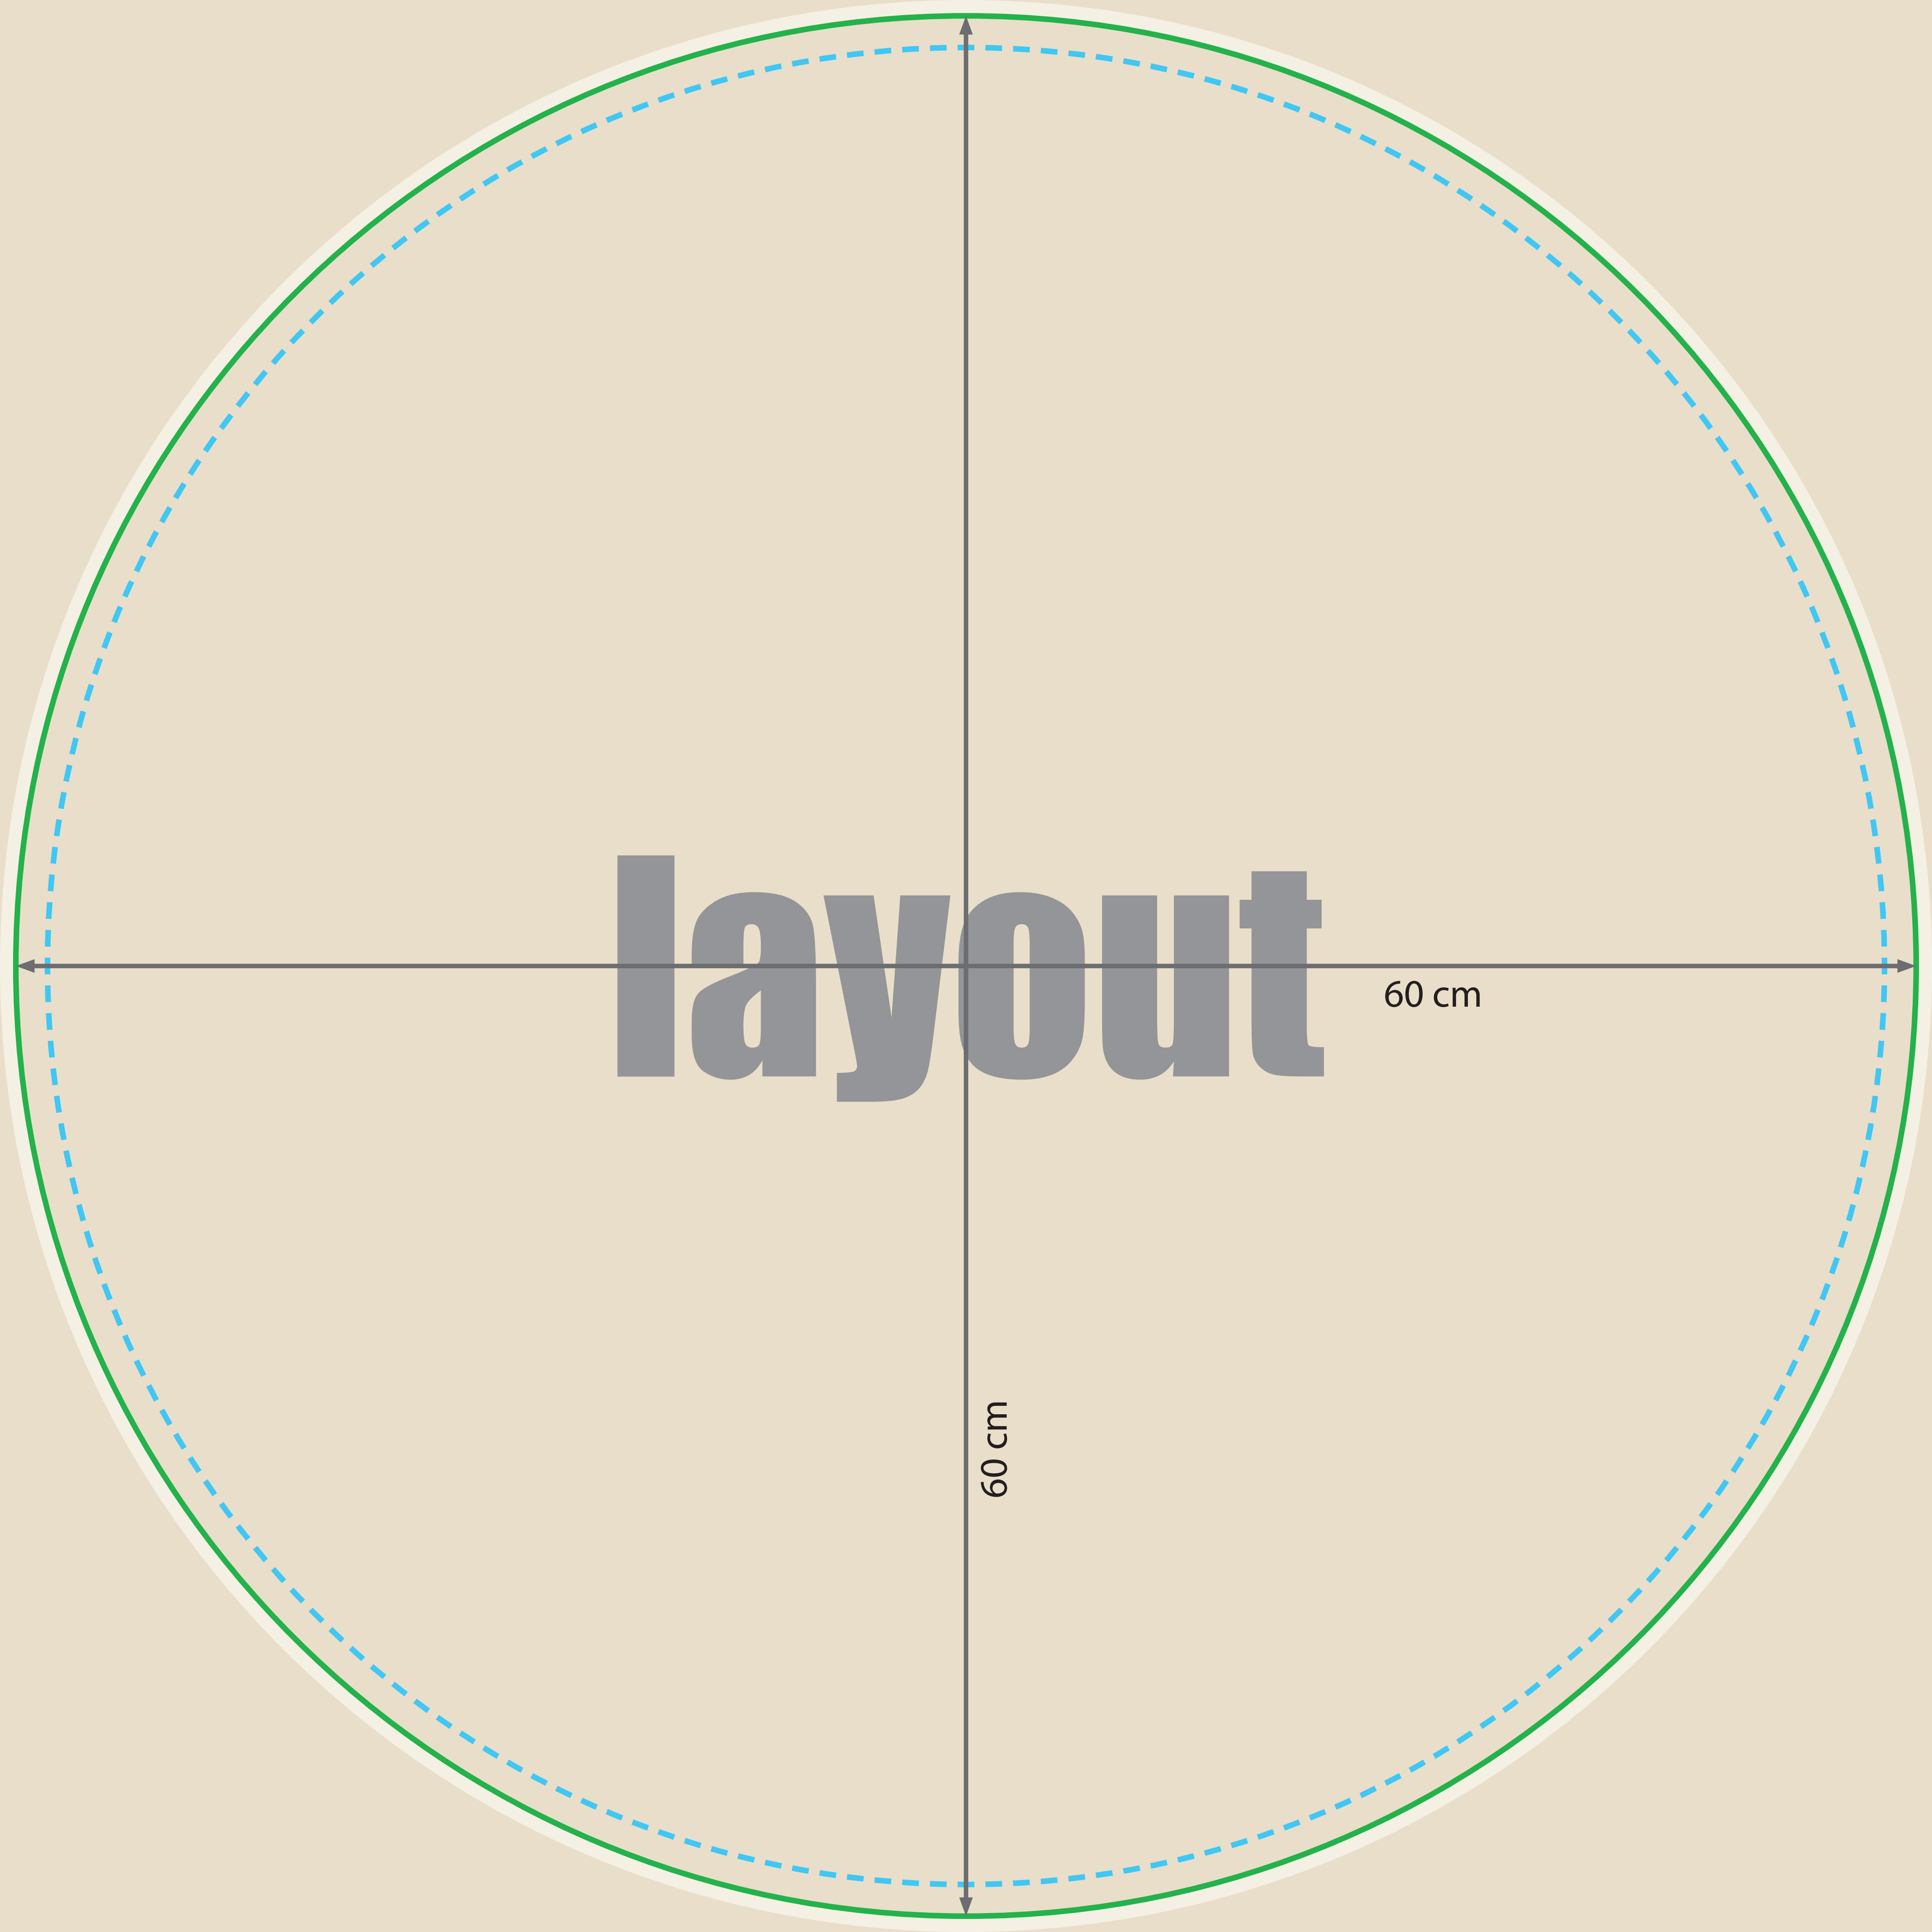

Tischset Bierdeckel XXL rund, Durchmesser 60 cm

Beschnittzugabe (x)
5 mm
Sicherheitsabstand (y)
10 mm

A = Datenformat

B = Endformat

--- Sicherheitsabstand

Lassen Sie Ihre Daten von unserem Layout-
& Design-Service erstellen:

Zeichnungen sind nicht maßstabsgetreu

Verwenden Sie gerne unsere Druckvorlagen
aus dem Webshop.

ACHTUNG:

Vor dem Speichern Ihrer Druckdatei
die Druckvorlage löschen.

layout

60 cm

60 cm