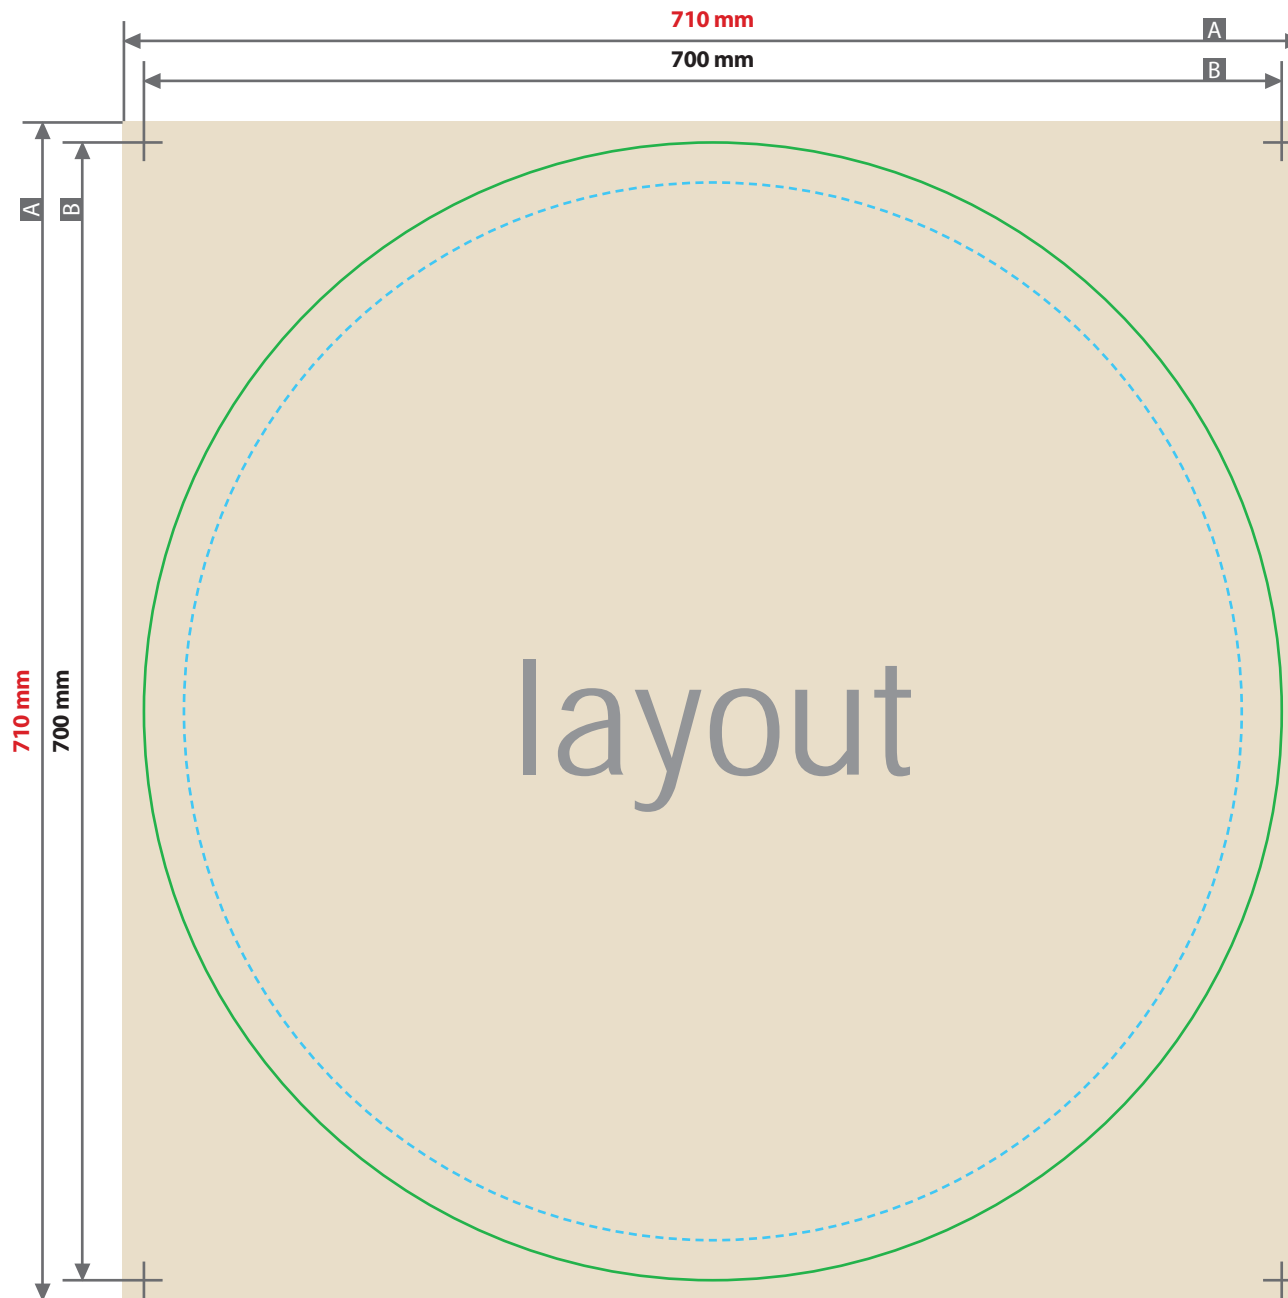

Tischset Bierdeckel XXL rund, Durchmesser 70 cm

Beschnittzugabe (x)
5 mm
Sicherheitsabstand (y)
10 mm

A = Datenformat

B = Endformat

--- Sicherheitsabstand

Lassen Sie Ihre Daten von unserem Layout-
& Design-Service erstellen:

Zeichnungen sind nicht maßstabsgetreu

Verwenden Sie gerne unsere Druckvorlagen
aus dem Webshop.

ACHTUNG:

Vor dem Speichern Ihrer Druckdatei
die Druckvorlage löschen.

layout

70 cm

70 cm