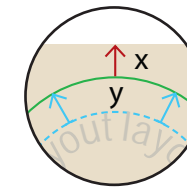

Tischset Bierdeckel XXL rund, Durchmesser 70 cm

Beschnittzugabe (x)
5 mm
Sicherheitsabstand (y)
10 mm

A = Datenformat

B = Endformat

--- Sicherheitsabstand

Lassen Sie Ihre Daten von unserem Layout-
& Design-Service erstellen:

Zeichnungen sind nicht maßstabsgetreu

Verwenden Sie gerne unsere Druckvorlagen
aus dem Webshop.

ACHTUNG:

Vor dem Speichern Ihrer Druckdatei
die Druckvorlage löschen.

layout

70 cm

70 cm