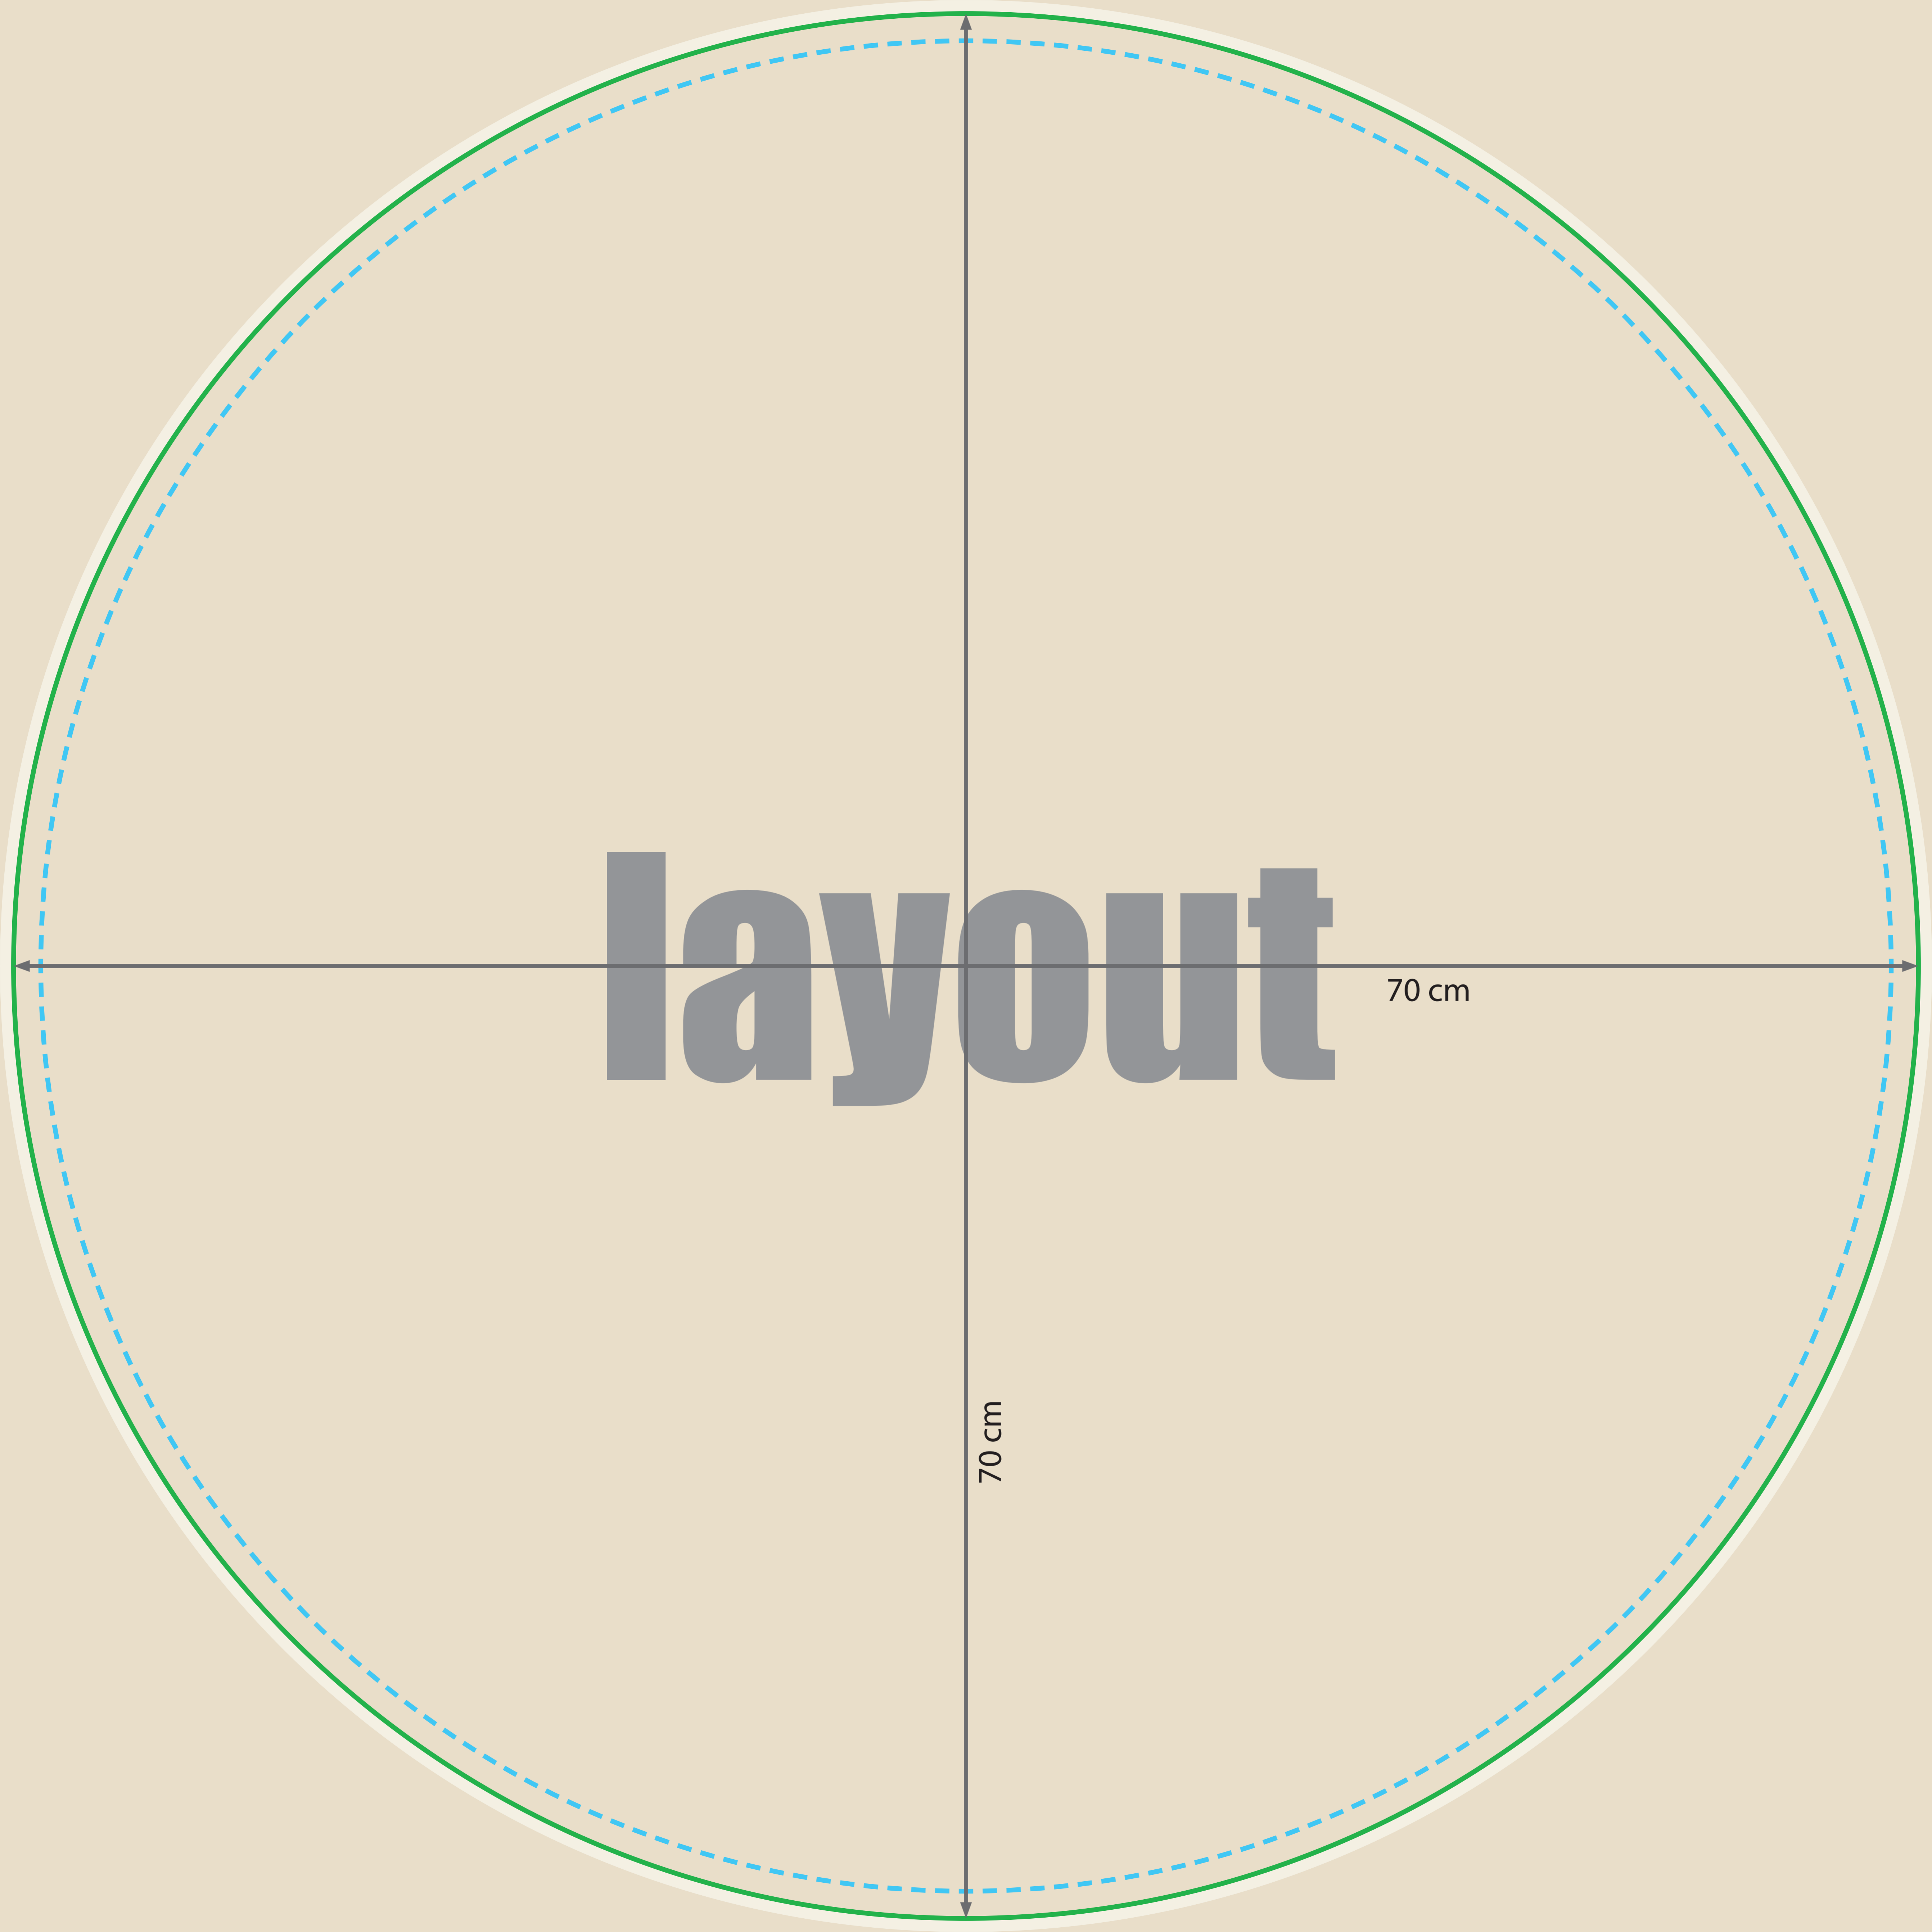

Tischset Bierdeckel XXL rund, Durchmesser 70 cm

Beschnittzugabe (x)
5 mm
Sicherheitsabstand (y)
10 mm

A = Datenformat

B = Endformat

--- Sicherheitsabstand

Lassen Sie Ihre Daten von unserem Layout-
& Design-Service erstellen:

Zeichnungen sind nicht maßstabsgetreu

Verwenden Sie gerne unsere Druckvorlagen
aus dem Webshop.

ACHTUNG:

Vor dem Speichern Ihrer Druckdatei
die Druckvorlage löschen.

layout

70 cm

70 cm