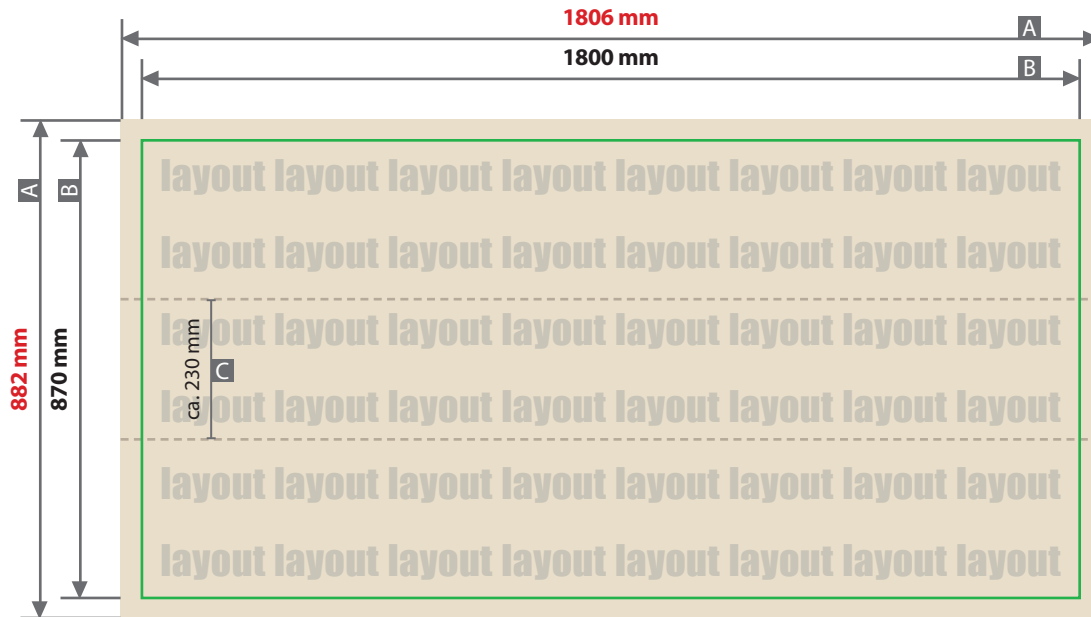

Dekofass

Druckbereich 180 x 87 cm

Beschnitt (x)
oben / unten: 6 mm
links / rechts: 3 mm
 Sicherheitsabstand (y)
10 mm

- A = Datenformat
- B = Endformat
- C = Mittelsegment
(ohne Rillung)

Druck

4-farbiger Digitaldruck (CMYK)