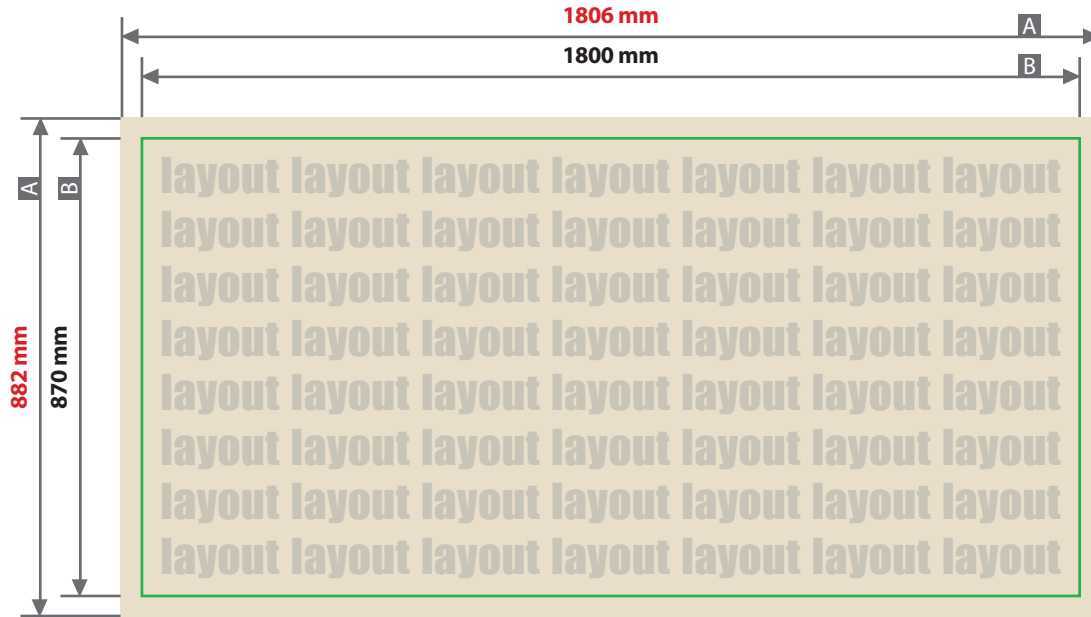

Dekofass

Druckbereich 180 x 87 cm

Beschnitt (x)
 oben / unten: 6 mm
 links / rechts: 3 mm
 Sicherheitsabstand (y)
 10 mm

A = Datenformat
 B = Endformat

Druck

4-farbiger Digitaldruck (CMYK)
 Vollfolierung

Verwenden Sie gerne unsere Druckvorlagen aus dem Webshop.