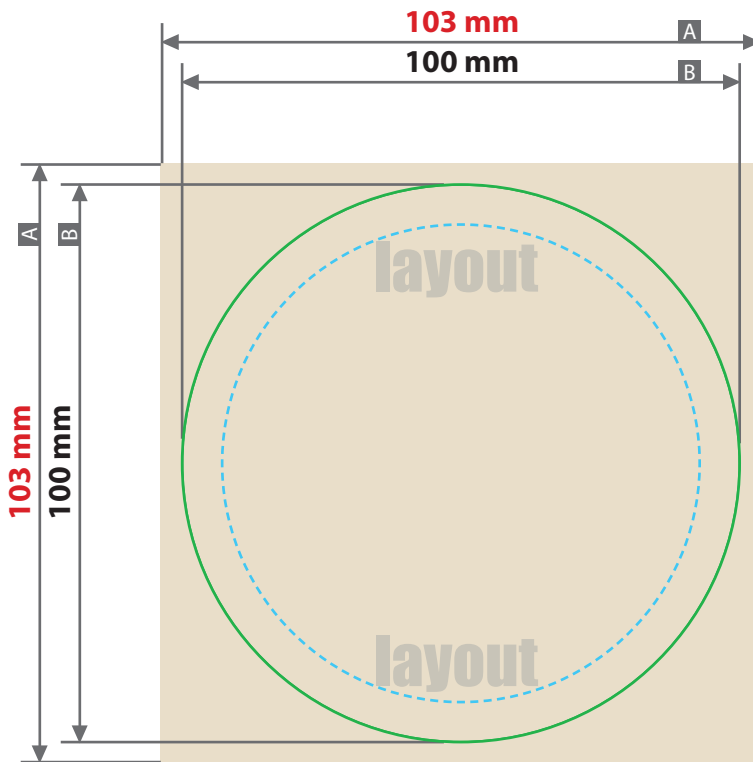

Bierdeckel rund, Durchmesser 100 mm

! Hintergründe und randabfallende Bilder bitte bis zum Rand des Datenformats anlegen, um Blitzer (weiße Ränder) zu vermeiden.

Zeichnungen sind nicht maßstabsgetreu
Anordnung Text nur beispielhaft

Siehe Anlage:

1:1 Formatvorlage

ACHTUNG: Formatvorlage vor dem Speichern aus der Druckdatei entfernen!

Beschchnittzugabe (x)
1,5 mm

Sicherheitsabstand (y)
3 mm

- A = Datenformat
- B = Endformat
- C = Darstellung Endformat
- - - = Sicherheitsabstand