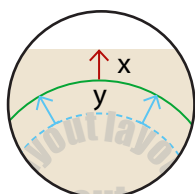

Bierdeckel rund, Durchmesser 107 mm

Zeichnungen sind nicht maßstabsgetreu
Anordnung Text nur beispielhaft

- Siehe Anlage:**
- ① 1:1 Formatvorlage
 - ⚠ ACHTUNG: Formatvorlage vor dem Speichern aus der Druckdatei entfernen!

Beschnittzugabe (x)
3 mm

Sicherheitsabstand (y)
3 mm

A = Datenformat

— B = Endformat

C = Darstellung Endformat

- - - = Sicherheitsabstand

Druck in CMYK, Offset

113 mm

①

113 mm