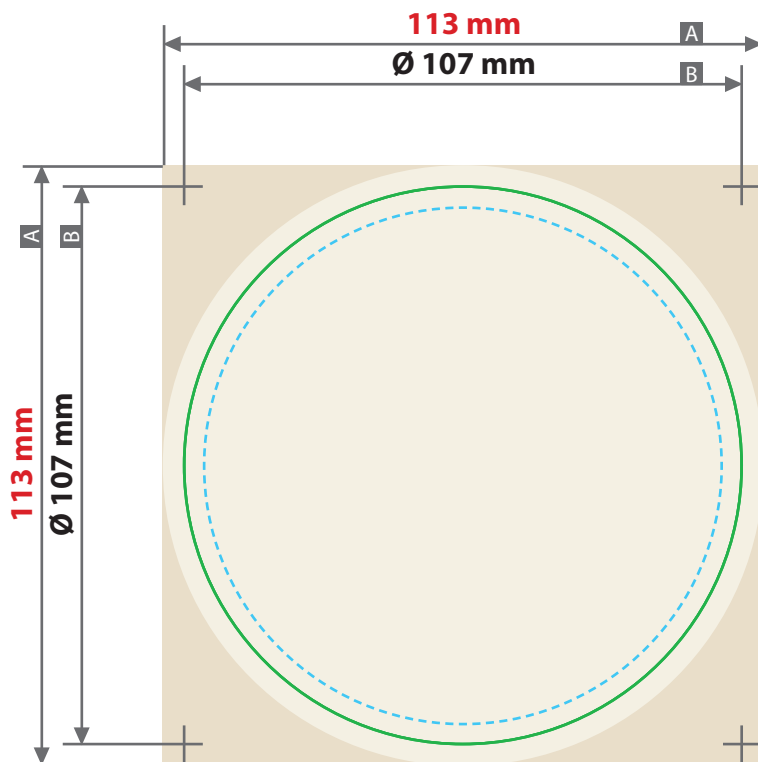

Bierdeckel rund, Durchmesser 107 mm

Zeichnungen sind nicht maßstabsgetreu
Anordnung Text nur beispielhaft

- Siehe Anlage:**
- ① 1:1 Formatvorlage
 - ⚠ ACHTUNG: Formatvorlage vor dem Speichern aus der Druckdatei entfernen!

Beschnittzugabe (x)
3 mm

Sicherheitsabstand (y)
3 mm

A = Datenformat

— B = Endformat

C = Darstellung Endformat

- - - = Sicherheitsabstand

Druck in CMYK, Offset

113 mm

①

113 mm