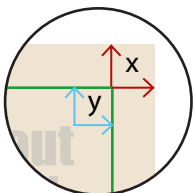

# Bierdeckel modern 100 mm x 100 mm

Zeichnungen sind nicht maßstabsgetreu  
Anordnung Text nur beispielhaft

**Siehe Anlage:**  
① 1:1 Formatvorlage

**!** ACHTUNG: Formatvorlage vor dem  
Speichern aus der Druckdatei entfernen!

Beschnittzugabe (x)  
**3 mm**

Sicherheitsabstand (y)  
**3 mm**

A = Datenformat

— B = Endformat

C = Darstellung Endformat

- - - = Sicherheitsabstand

Druck in CMYK, Offset

106 mm