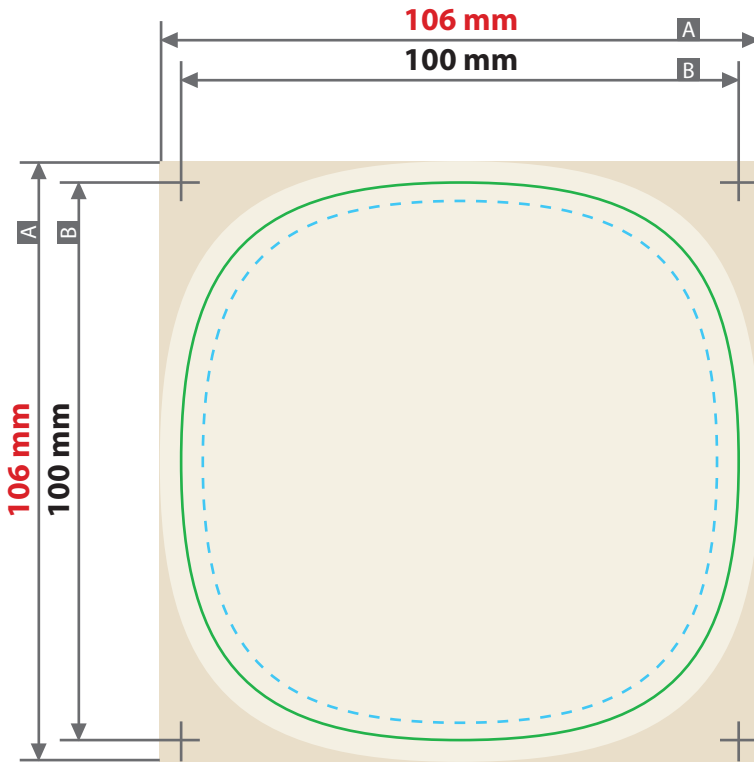

# Bierdeckel modern 100 mm x 100 mm

Zeichnungen sind nicht maßstabsgetreu  
Anordnung Text nur beispielhaft

**Siehe Anlage:**  
① 1:1 Formatvorlage

**!** ACHTUNG: Formatvorlage vor dem  
Speichern aus der Druckdatei entfernen!

Beschnittzugabe (x)  
**3 mm**

Sicherheitsabstand (y)  
**3 mm**

A = Datenformat

— B = Endformat

C = Darstellung Endformat

- - - = Sicherheitsabstand

Druck in CMYK, Offset

106 mm

①

106 mm

bierdeckel\_modern\_100x100\_fv