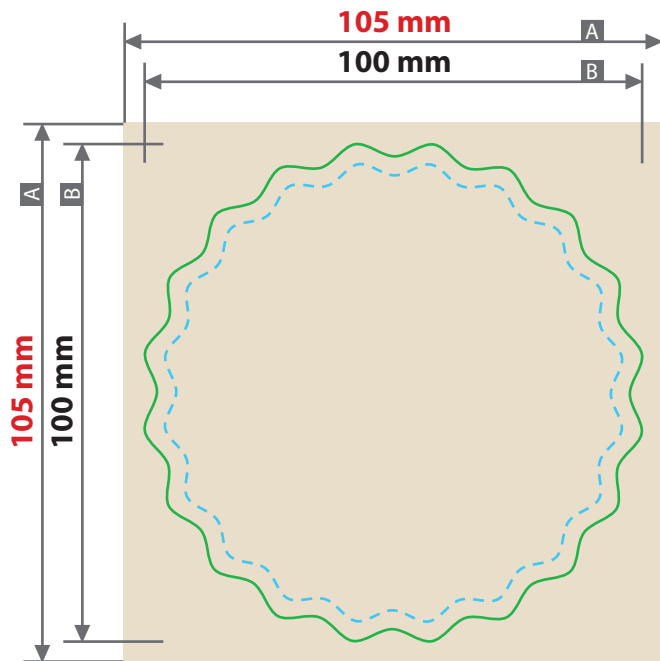

# Bierdeckel Kronkorken, 100 mm x 100 mm

**!** Hintergründe und randabfallende Bilder bitte bis zum Rand des Datenformats anlegen, um Blitzer (weiße Ränder) zu vermeiden.

Verwenden Sie gerne unsere Druckvorlagen aus dem Webshop.

Zeichnungen sind nicht maßstabsgetreu  
Anordnung Text nur beispielhaft

**ACHTUNG:** Vor dem Speichern Ihrer Druckdatei die Druckvorlage löschen.

Beschnittzugabe (x)  
**2,5 mm**

Sicherheitsabstand (y)  
**3 mm**

- A = Datenformat
- B = Endformat
- C = Darstellung Endformat
- - - - = Sicherheitsabstand

Druck in CMYK