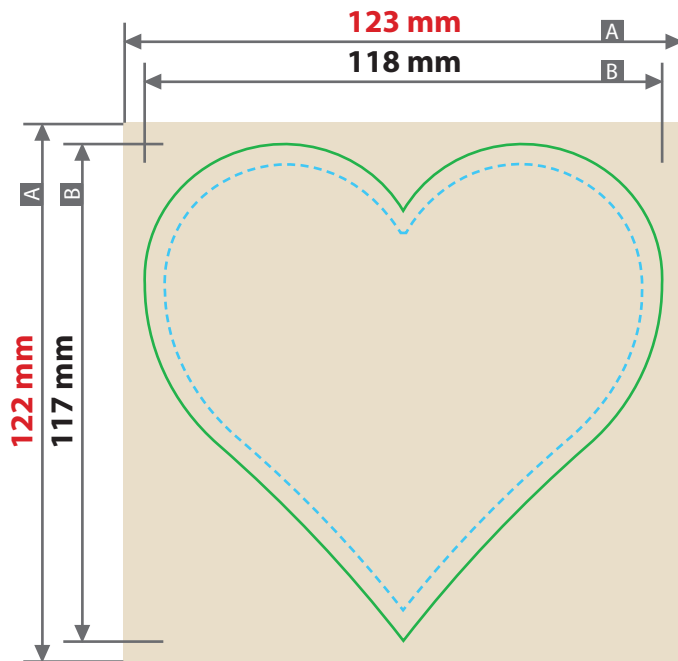

Bierdeckel Herz, 118 mm x 117 mm

! Hintergründe und randabfallende Bilder bitte bis zum Rand des Datenformats anlegen, um Blitzer (weiße Ränder) zu vermeiden.

Zeichnungen sind nicht maßstabsgetreu
Anordnung Text nur beispielhaft

Verwenden Sie gerne unsere Druckvorlagen aus dem
Webshop.

ACHTUNG: Vor dem Speichern Ihrer Druckdatei die
Druckvorlage löschen.

Beschnittzugabe (x)
2,5 mm

Sicherheitsabstand (y)
3 mm

- A = Datenformat
- B = Endformat
- C = Darstellung Endformat
- - - = Sicherheitsabstand