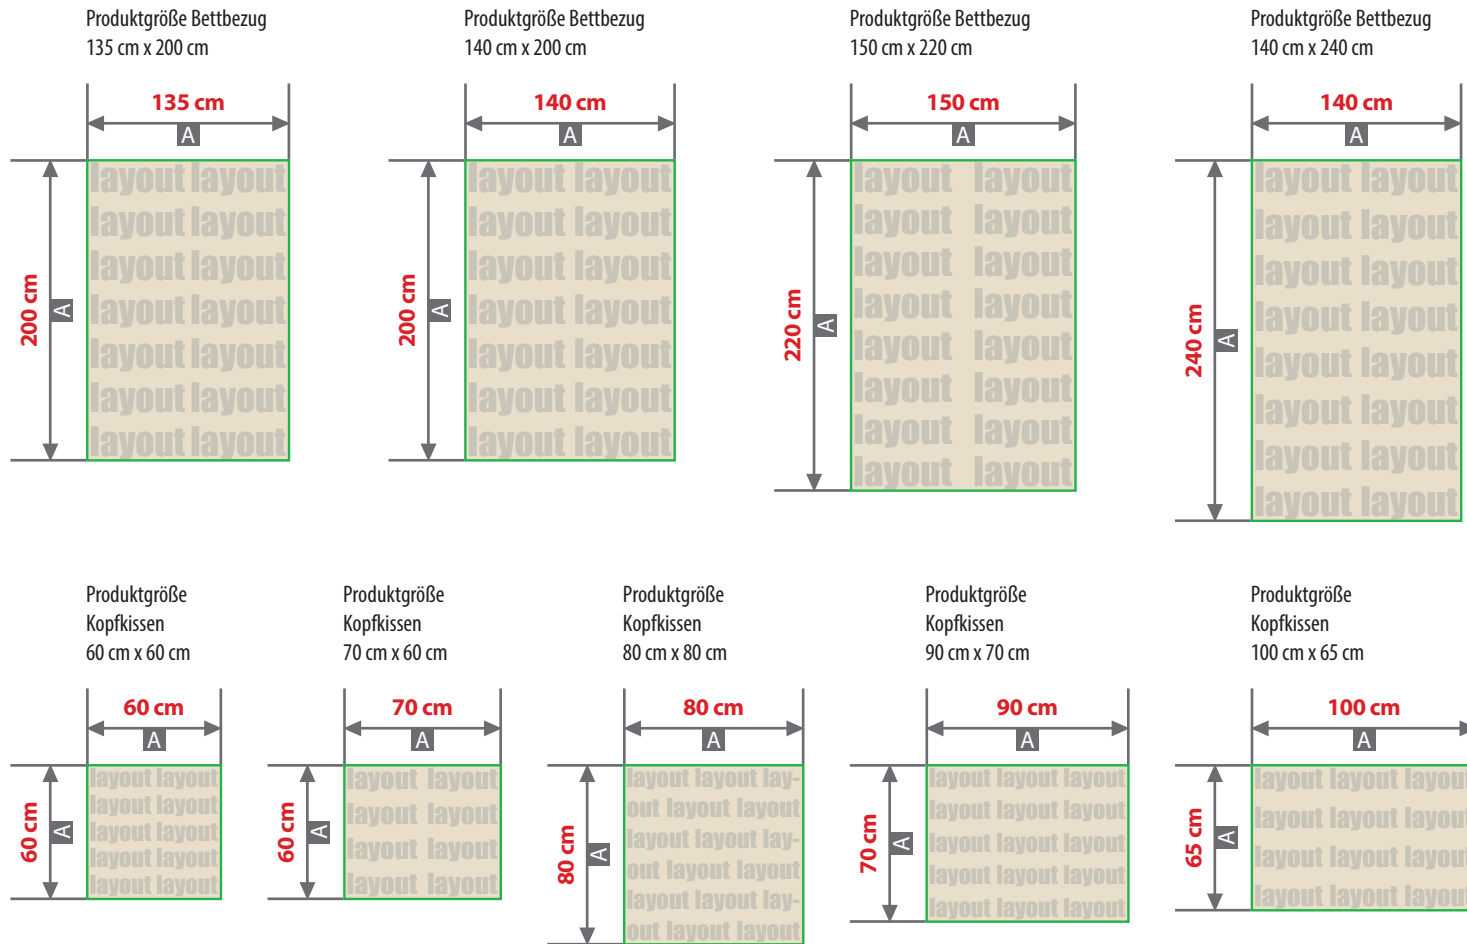

## Foto-Bettwäsche, bedruckt Druckbereiche

A = Datenformat / Endformat

### Datenanlieferung

- als PDF- oder JPG-Datei
- Schriften und Logos vektorisiert
- Mindestschriftgröße 5 mm (Kleinbuchstabe)
- Mindestlinienstärke 8,5 pt (3 mm)
- Bildauflösung mindestens 300 ppi