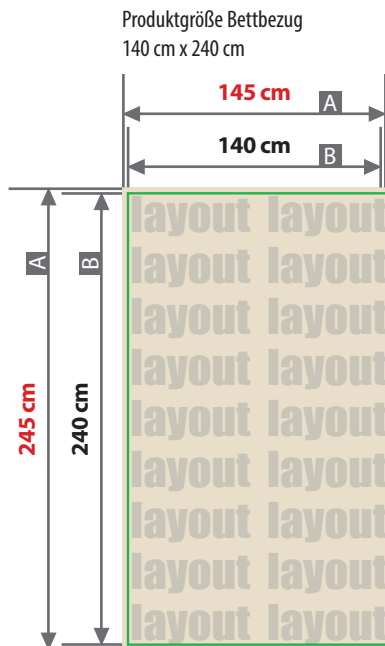

### Druckbereiche Bettbezüge

A = Datenformat

B = Endformat

Zeichnungen sind nicht maßstabsgetreu

#### Datenanlieferung

- als PDF- oder JPG-Datei
- Schriften und Logos vektorisiert
- Mindestschriftgröße 5 mm (Kleinbuchstabe)
- Mindestlinienstärke 8,5 pt (3 mm)
- Bildauflösung mindestens 300 ppi