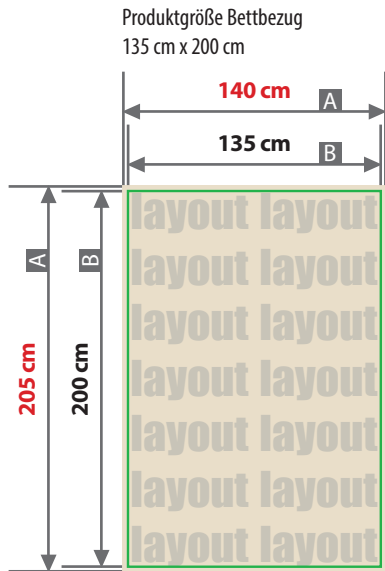

### Druckbereiche Bettbezüge

A = Datenformat

B = Endformat

Zeichnungen sind nicht maßstabsgetreu

#### Datenanlieferung

- als PDF- oder JPG-Datei
- Schriften und Logos vektorisiert
- Mindestschriftgröße 5 mm (Kleinbuchstabe)
- Mindestlinienstärke 8,5 pt (3 mm)
- Bildauflösung mindestens 300 ppi