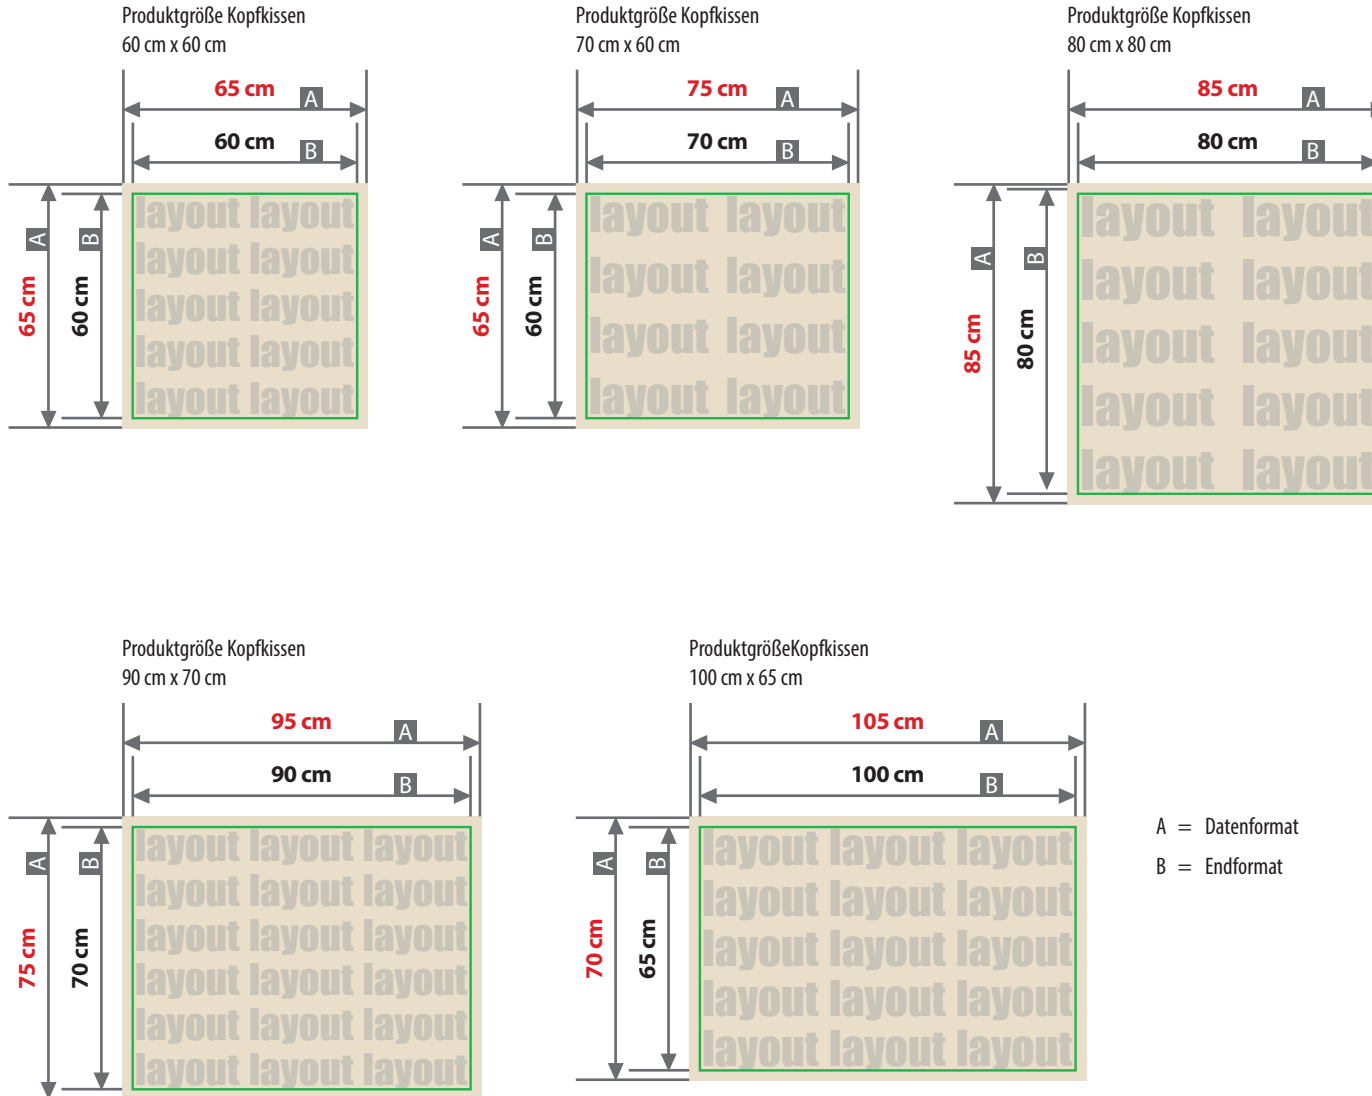

### Druckbereiche Bettbezüge

A = Datenformat

B = Endformat

Zeichnungen sind nicht maßstabsgetreu

#### Datenanlieferung

- als PDF- oder JPG-Datei
- Schriften und Logos vektorisiert
- Mindestschriftgröße 5 mm (Kleinbuchstabe)
- Mindestlinienstärke 8,5 pt (3 mm)
- Bildauflösung mindestens 300 ppi

### Druckbereiche Kopfkissen