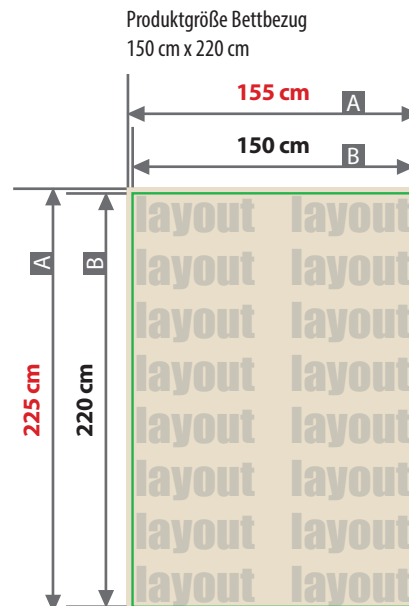

### Druckbereiche Bettbezüge

A = Datenformat

B = Endformat

Zeichnungen sind nicht maßstabsgetreu

#### Datenanlieferung

- als PDF- oder JPG-Datei
- Schriften und Logos vektorisiert
- Mindestschriftgröße 5 mm (Kleinbuchstabe)
- Mindestlinienstärke 8,5 pt (3 mm)
- Bildauflösung mindestens 300 ppi