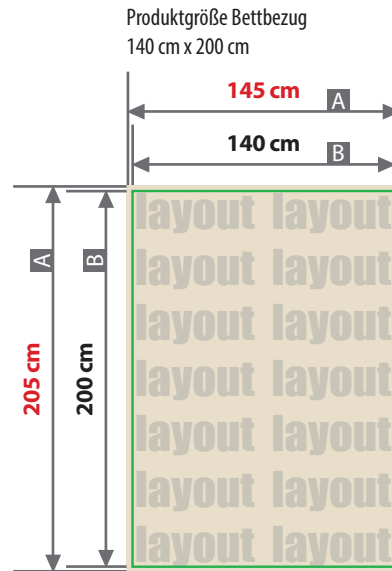

### Druckbereiche Bettbezüge

A = Datenformat

B = Endformat

Zeichnungen sind nicht maßstabsgetreu

#### Datenanlieferung

- als PDF- oder JPG-Datei
- Schriften und Logos vektorisiert
- Mindestschriftgröße 5 mm (Kleinbuchstabe)
- Mindestlinienstärke 8,5 pt (3 mm)
- Bildauflösung mindestens 300 ppi