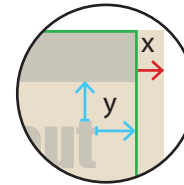

Schaukelliege Metall - Sitzfläche

43 x 128 cm

Nahtzugabe (x)

30 mm

Sicherheitsabstand (y)

links / rechts: 13,5 mm

oben / unten: 80 mm

A = Datenformat

B = Endformat

C = nicht / bedingt sichtbarer Bereich (Wicklung)

----- Sicherheitsabstand

■ nicht / bedingt sichtbarer Bereich,
hier nur Hintergrund anlegen

Lassen Sie Ihre Daten von unserem Layout-
& Design-Service erstellen:

Zeichnungen sind nicht maßstabsgetreu

Verwenden Sie gerne unsere Druckvorlagen
aus dem Webshop.

ACHTUNG:

Vor dem Speichern Ihrer Druckdatei
die Druckvorlage löschen.

100 mm

430 mm

1480 mm

1280 mm

layout

1180 mm

403 mm