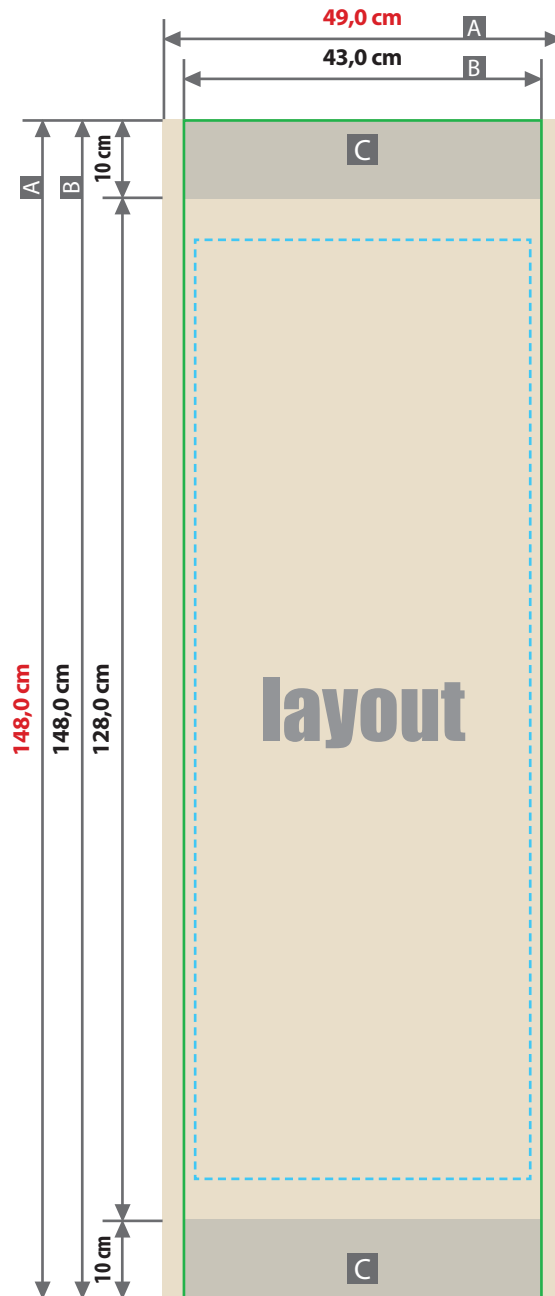

Schaukelliege Metall - Sitzfläche

43 x 128 cm

Nahtzugabe (x)

30 mm

Sicherheitsabstand (y)

links / rechts: 13,5 mm

oben / unten: 80 mm

A = Datenformat

B = Endformat

C = nicht / bedingt sichtbarer Bereich (Wicklung)

----- Sicherheitsabstand

■ nicht / bedingt sichtbarer Bereich,
hier nur Hintergrund anlegen

Lassen Sie Ihre Daten von unserem Layout-
& Design-Service erstellen:

Zeichnungen sind nicht maßstabsgetreu

Verwenden Sie gerne unsere Druckvorlagen
aus dem Webshop.

ACHTUNG:

Vor dem Speichern Ihrer Druckdatei
die Druckvorlage löschen.

100 mm

430 mm

1480 mm

1280 mm

layout

1180 mm

403 mm