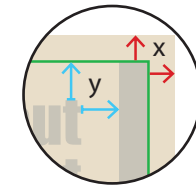

Klapphocker Holz - Sitzfläche

32,5 x 30,0 cm

Nahtzugabe (x)
20 mm
Sicherheitsabstand (y)
links / rechts: 40 mm
oben / unten: 10 mm

- A = Datenformat
- B = Endformat
- C = nicht / bedingt sichtbarer Bereich (Wicklung)
- D = Sitzfläche

--- Sicherheitsabstand

■ nicht / bedingt sichtbarer Bereich,
hier nur Hintergrund anlegen

Verwenden Sie gerne unsere Druckvorlagen
aus dem Webshop.

ACHTUNG:
Vor dem Speichern Ihrer Druckdatei
die Druckvorlage löschen.