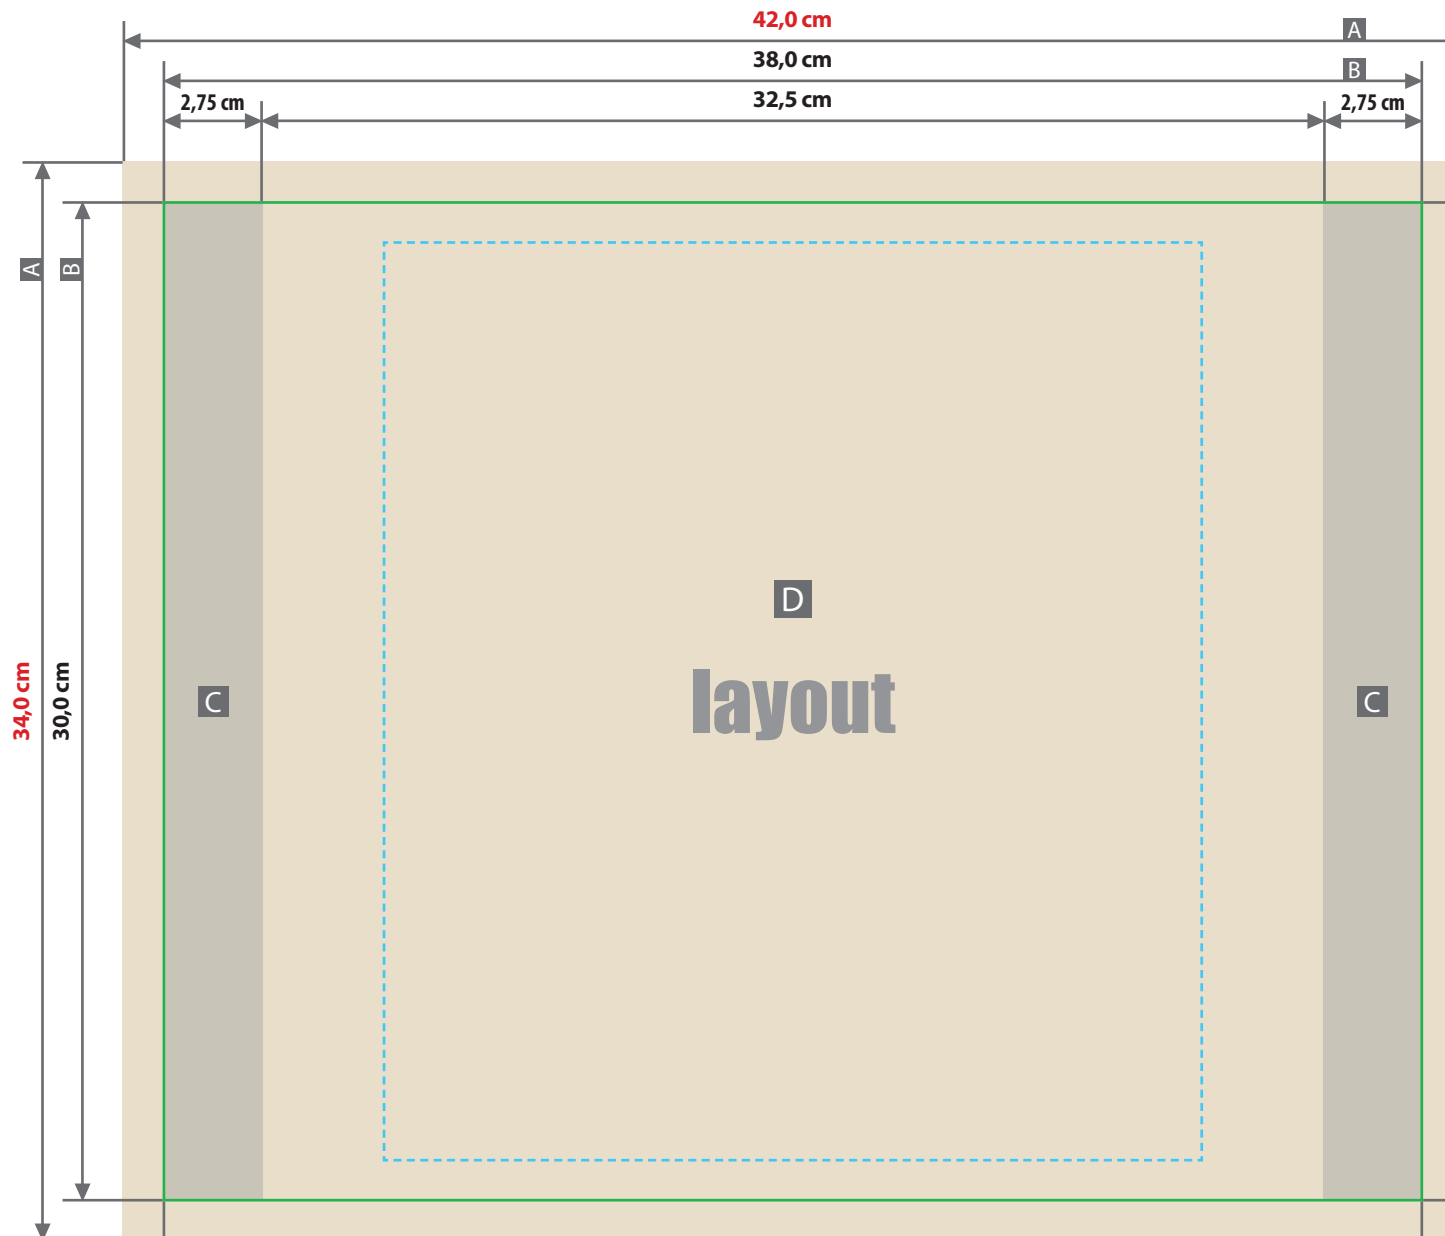

Klapphocker Holz - Sitzfläche

32,5 x 30,0 cm

Nahtzugabe (x)
20 mm
Sicherheitsabstand (y)
links / rechts: 40 mm
oben / unten: 10 mm

- A = Datenformat
- B = Endformat
- C = nicht / bedingt sichtbarer Bereich (Wicklung)
- D = Sitzfläche

--- Sicherheitsabstand

■ nicht / bedingt sichtbarer Bereich,
hier nur Hintergrund anlegen

Verwenden Sie gerne unsere Druckvorlagen
aus dem Webshop.

ACHTUNG:
Vor dem Speichern Ihrer Druckdatei
die Druckvorlage löschen.