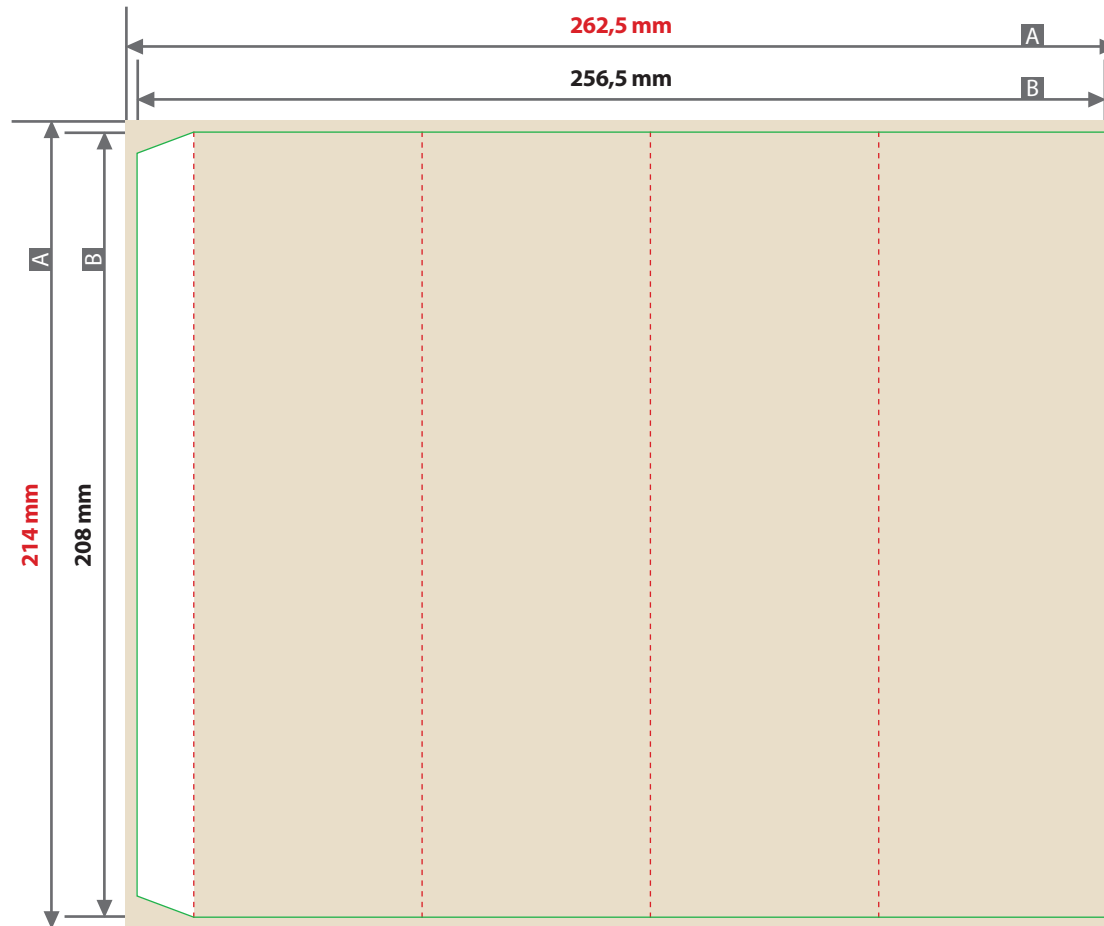

## Anleitung

- Bitte liefern Sie Ihre Daten im Maßstab 1:1 ausschließlich im PDF/X-4, TIFF oder JPG Format.
- Legen Sie Schriften und Logos vektorisiert an.
- Achten Sie darauf, Ihre Datei im CMYK-Farbmodus anzulegen.

## Checkliste

- Schriften und Logos vektorisiert
- Bildauflösung mindestens 300 ppi

Größe, Platzierungsmöglichkeiten und Abstände entnehmen Sie bitte dem angehängten Datenblatt.

### Druckbereich 256,5 mm x 208 mm

A = Datenformat

B = Endformat

□ = Klebefläche  
(nicht bedruckbar)

— = Stanzkontur

- - - = Falzlinien

**! ACHTUNG:** Formatvorlage vor dem Speichern aus der Druckdatei entfernen!

208 mm

214 mm

256,5 mm

262,5 mm