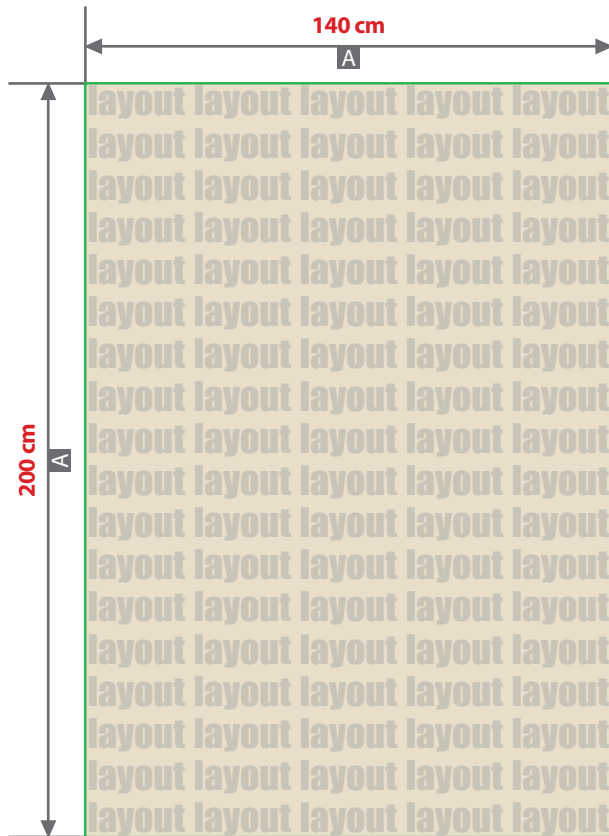

**Foto-Duschvorhänge, bedruckt****Druckbereich 140 cm x 200 cm**

A = Datenformat / Endformat

**Datenanlieferung**

- als PDF- oder JPG-Datei
- Schriften und Logos vektorisiert
- Mindestschriftgröße 5 mm (Kleinbuchstabe)
- Mindestlinienstärke 8,5 pt (3 mm)
- Bildauflösung mindestens 300 ppi