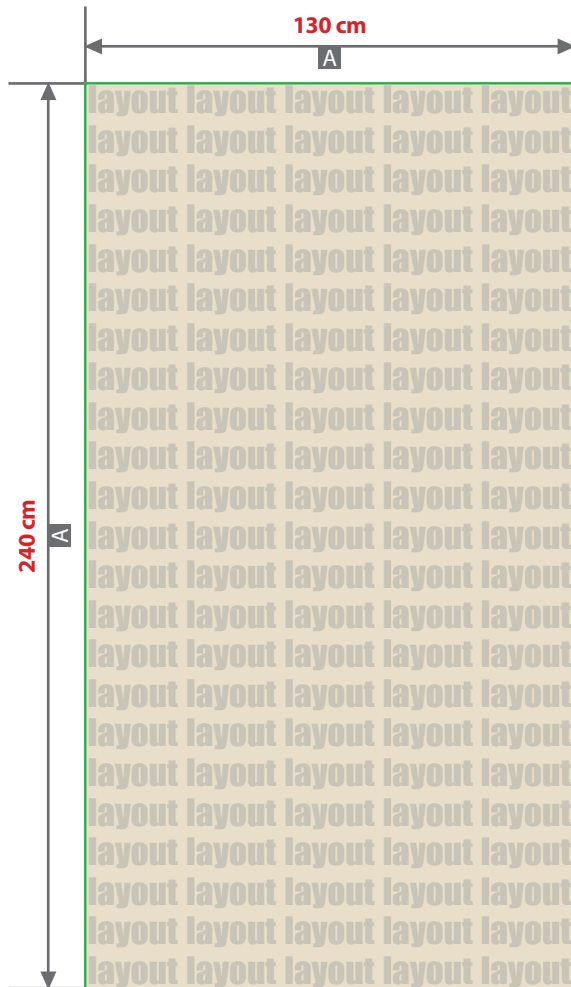

Foto-Duschvorhänge, bedruckt**Druckbereich 130 cm x 240 cm**

A = Datenformat / Endformat

**Datenanlieferung**

- als PDF- oder JPG-Datei
- Schriften und Logos vektorisiert
- Mindestschriftgröße 5 mm (Kleinbuchstabe)
- Mindestlinienstärke 8,5 pt (3 mm)
- Bildauflösung mindestens 300 ppi