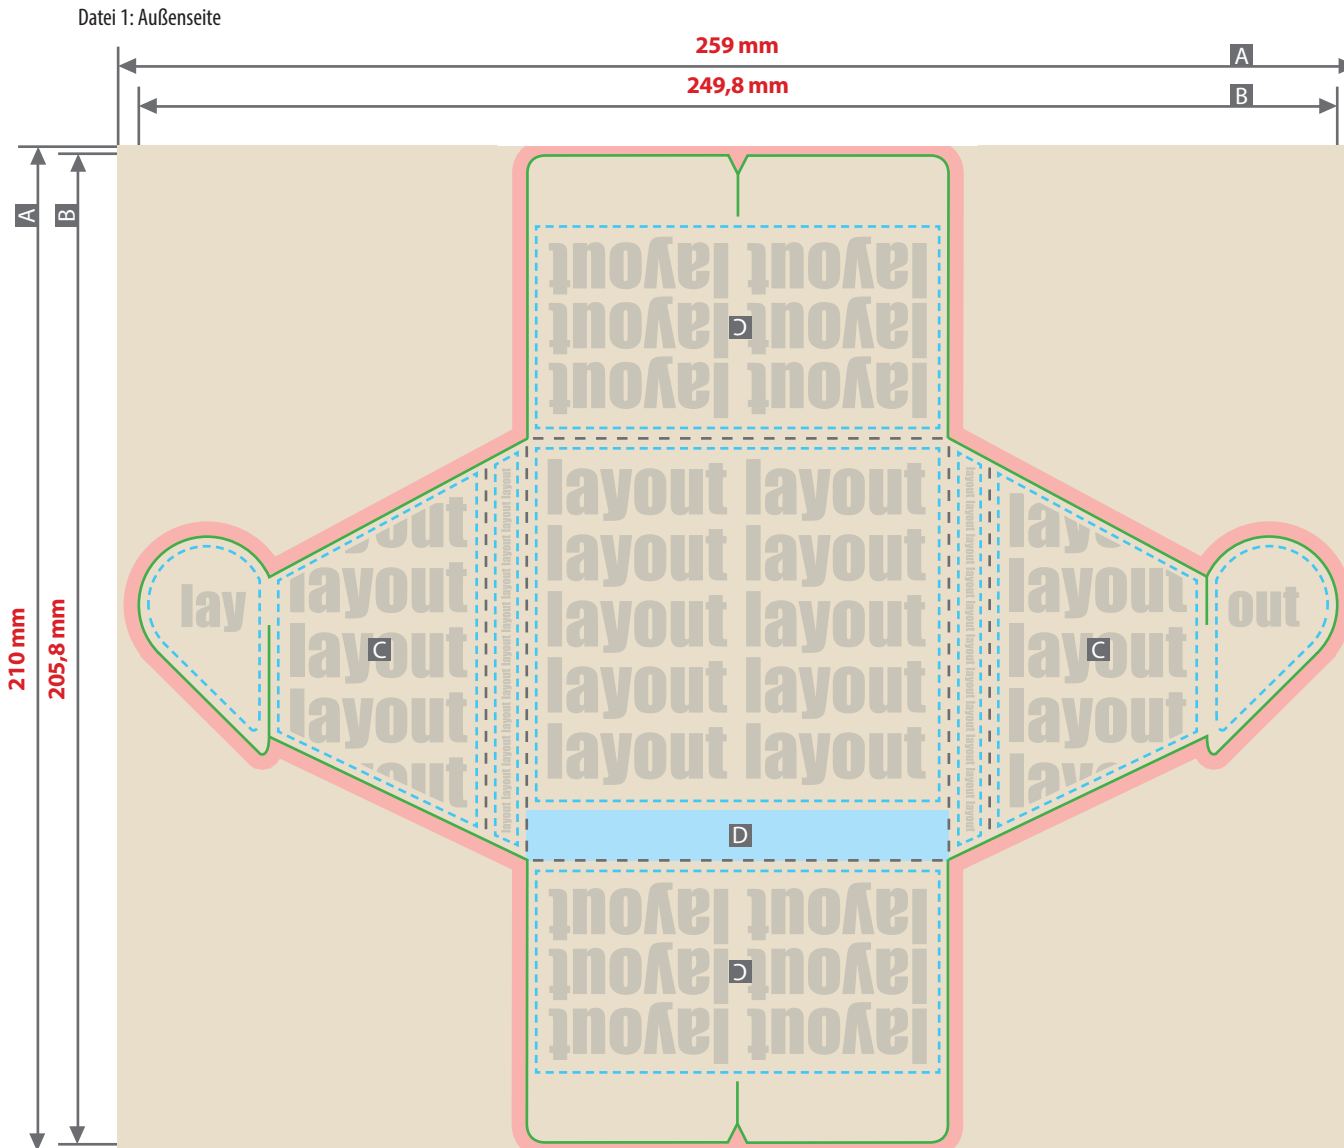

Checkliste

- Schriften und Logos vektorisiert
- Bildauflösung mindestens 300 ppi

Größe, Platzierungsmöglichkeiten und Abstände entnehmen Sie bitte dem angehängten Datenblatt.

Klappkarte mit integrierter Saattüte, Formschluss Herz, bedruckt**Druckbereich 259 mm x 210 mm, Außenseite**

Produktgröße
88 mm x 88 mm x 9 mm

Datenanlieferung

- als PDF-, TIFF- oder JPG-Datei
- Schriften und Logos vektorisiert
- Mindestschrifthöhe 2,5 mm (Kleinbuchstabe)
- Mindestlinienstärke positiv 1,75 pt (0,62 mm)
- Mindestlinienstärke negativ 2 pt (0,71 mm)
- Bildauflösung mindestens 300 ppi

Siehe Anlage:

- ① 1:1 Formatvorlage: Außenseite
- ② 1:1 Formatvorlage: Innenseite

ACHTUNG: Formatvorlage vor dem Speichern aus der Druckdatei entfernen!

Klappkarte mit integrierter Saattüte, Formschluss Herz, bedruckt**Druckbereich 259 mm x 210 mm, Innenseite**

88 mm x 88 mm x 9 mm**Datenanlieferung**

- als PDF-, TIFF- oder JPG-Datei
- Schriften und Logos vektorisiert
- Mindestschriftgröße 2,5 mm (Kleinbuchstabe)
- Mindestlinienstärke positiv 1,75 pt (0,62 mm)
- Mindestlinienstärke negativ 2 pt (0,71 mm)
- Bildauflösung mindestens 300 ppi