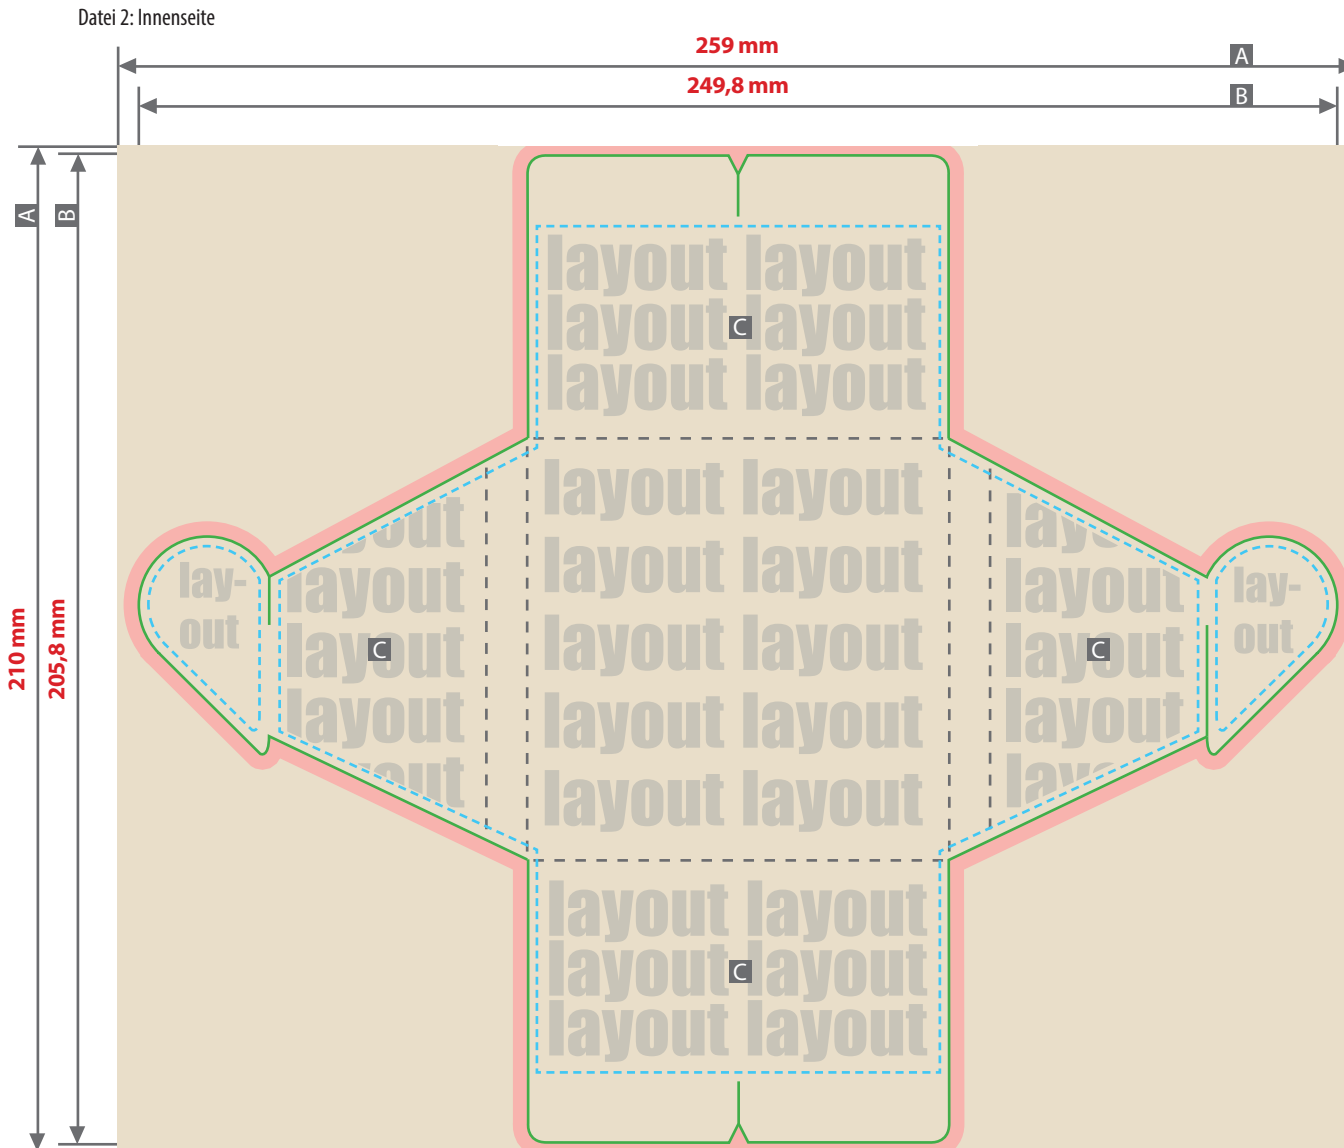

Checkliste

- Schriften und Logos vektorisiert
- Bildauflösung mindestens 300 ppi

Größe, Platzierungsmöglichkeiten und Abstände entnehmen Sie bitte dem angehängten Datenblatt.

Klappkarte mit integrierter Saattüte, Formschluss Herz, bedruckt**Druckbereich 259 mm x 210 mm, Außenseite**

Produktgröße
88 mm x 88 mm x 9 mm

Datenanlieferung

- als PDF-, TIFF- oder JPG-Datei
- Schriften und Logos vektorisiert
- Mindestschrifthöhe 2,5 mm (Kleinbuchstabe)
- Mindestlinienstärke positiv 1,75 pt (0,62 mm)
- Mindestlinienstärke negativ 2 pt (0,71 mm)
- Bildauflösung mindestens 300 ppi

Siehe Anlage:

- ① 1:1 Formatvorlage: Außenseite
- ② 1:1 Formatvorlage: Innenseite

ACHTUNG: Formatvorlage vor dem Speichern aus der Druckdatei entfernen!

Klappkarte mit integrierter Saattüte, Formschluss Herz, bedruckt**Druckbereich 259 mm x 210 mm, Innenseite**

A = Datenformat

B = Endformat

C = Verschlusslaschen

■ = Beschnittzugabe 3 mm

— — = Stanzkontur

- - - = Sicherheitsabstand 2 mm

- - - = Falzlinie

Produktgröße