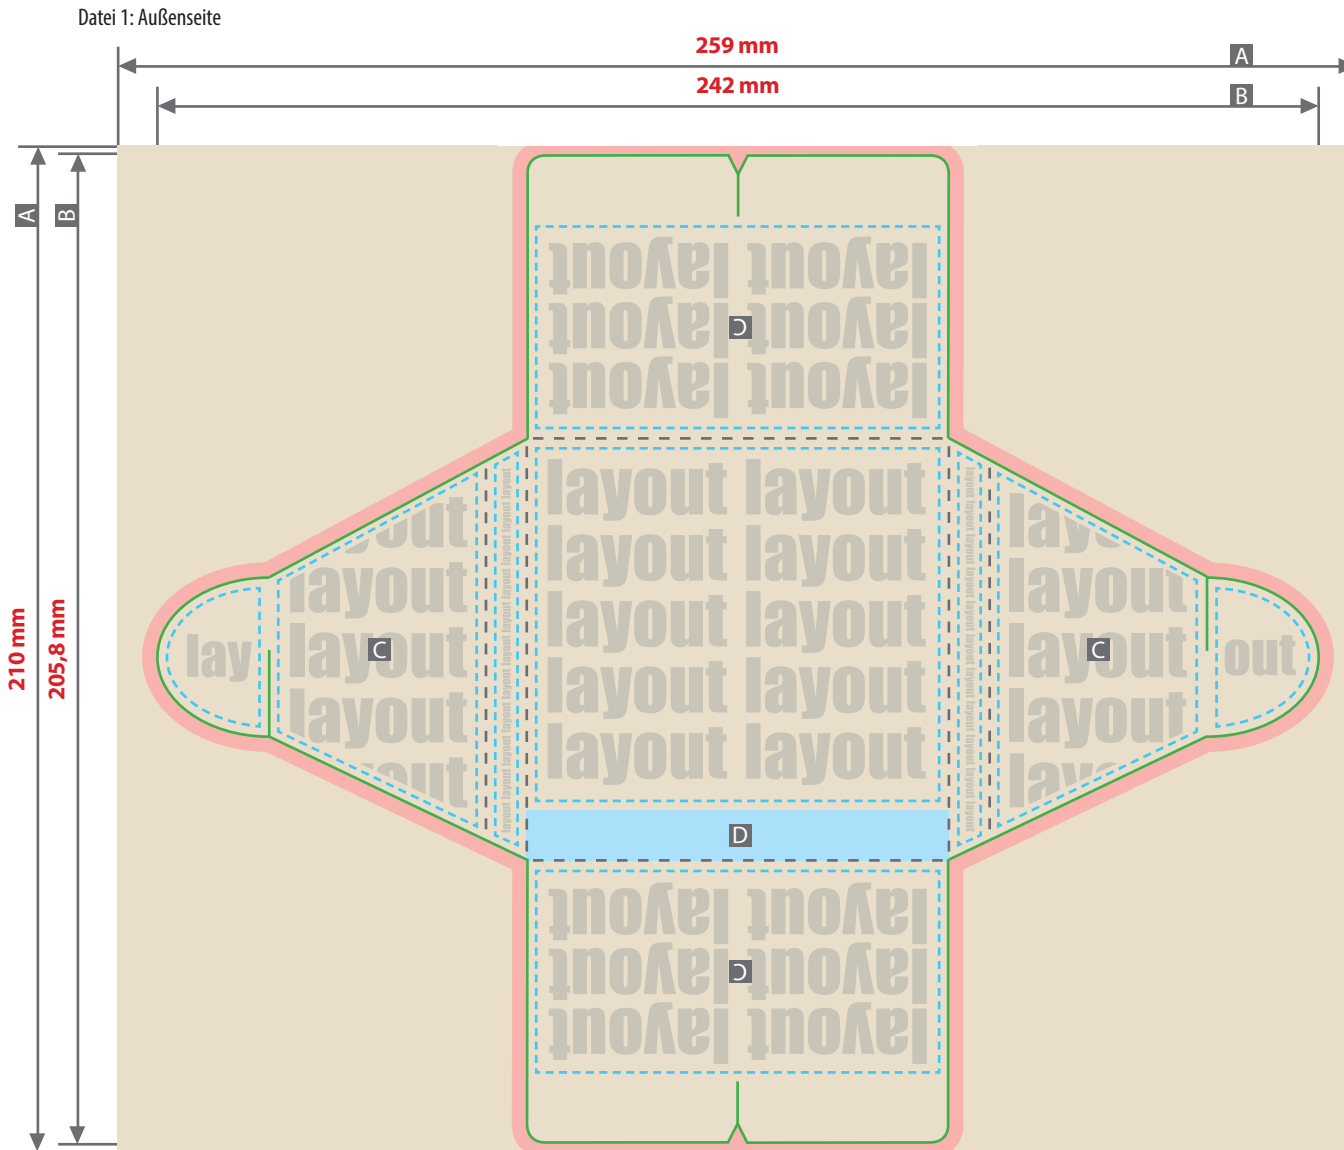

Checkliste

- Schriften und Logos vektorisiert
- Bildauflösung mindestens 300 ppi

Größe, Platzierungsmöglichkeiten und Abstände entnehmen Sie bitte dem angehängten Datenblatt.

Klappkarte mit integrierter Saattüte, Formschluss Oval, bedruckt**Druckbereich 259 mm x 210 mm, Außenseite**

Produktgröße
88 mm x 88 mm x 9 mm

Datenanlieferung

- als PDF-, TIFF- oder JPG-Datei
- Schriften und Logos vektorisiert
- Mindestschriftgröße 2,5 mm (Kleinbuchstabe)
- Mindestlinienstärke positiv 1,75 pt (0,62 mm)
- Mindestlinienstärke negativ 2 pt (0,71 mm)
- Bildauflösung mindestens 300 ppi

Siehe Anlage:

- ① 1:1 Formatvorlage: Außenseite
- ② 1:1 Formatvorlage: Innenseite

ACHTUNG: Formatvorlage vor dem Speichern aus der Druckdatei entfernen!

Klappkarte mit integrierter Saattüte, Formschluss Oval, bedruckt**Druckbereich 259 mm x 210 mm, Innenseite**

A = Datenformat

B = Endformat

C = Verschlusslaschen

■ = Beschnittzugabe 3 mm

— — = Stanzkontur

- - - = Sicherheitsabstand 2 mm

- - - = Falzlinie

Produktgröße