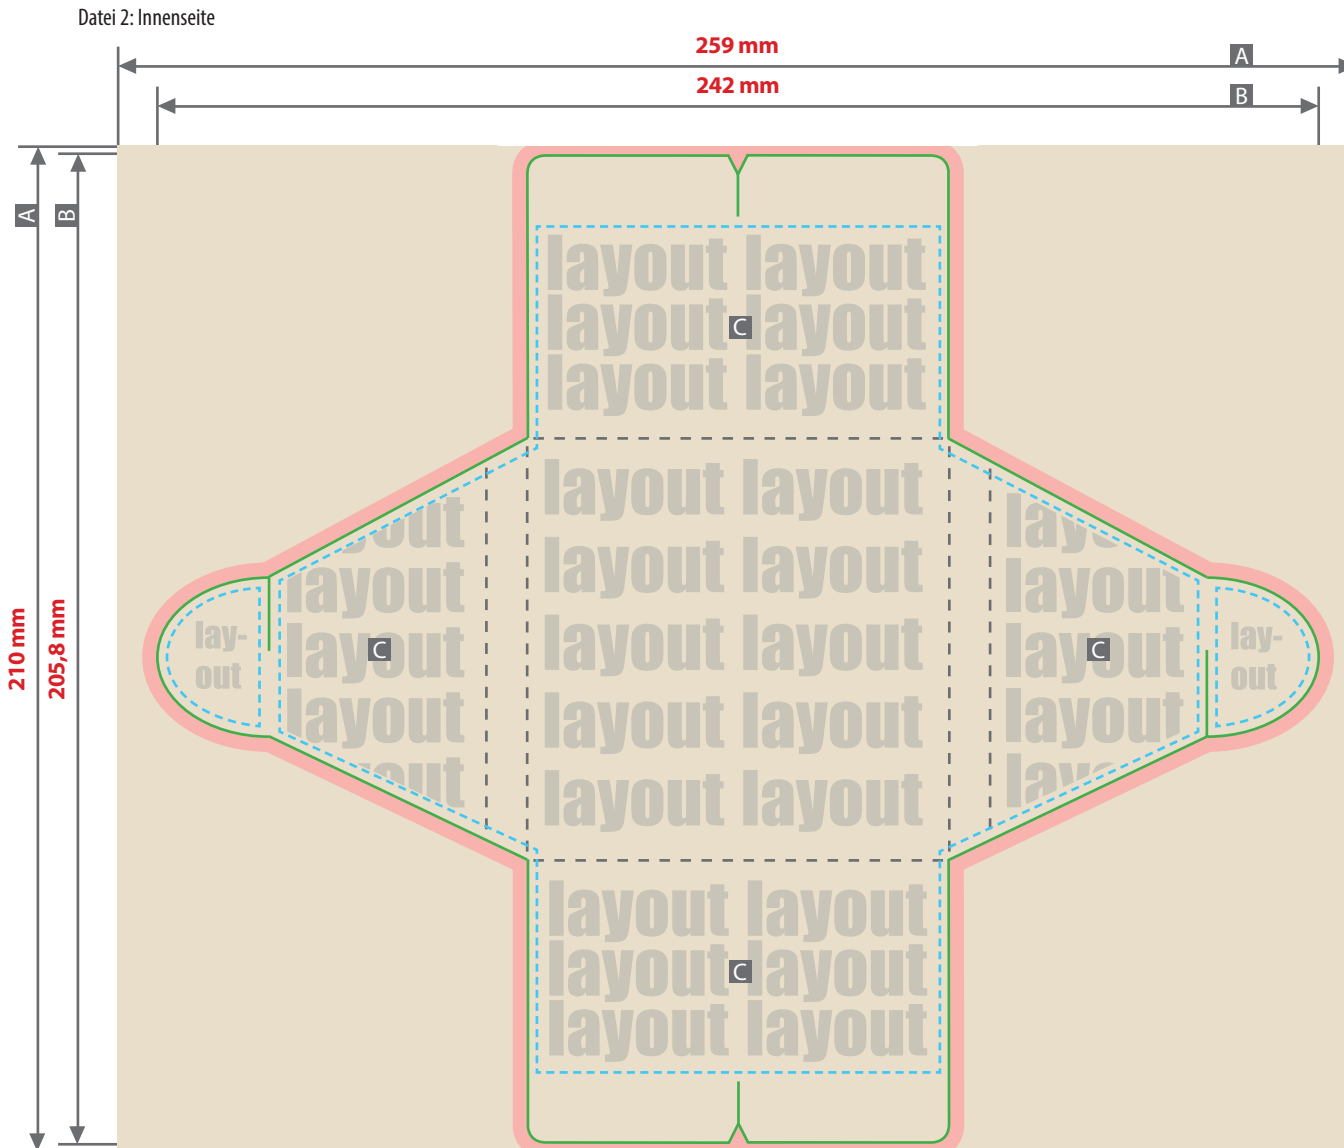

Checkliste

- Schriften und Logos vektorisiert
- Bildauflösung mindestens 300 ppi

Größe, Platzierungsmöglichkeiten und Abstände entnehmen Sie bitte dem angehängten Datenblatt.

Klappkarte mit integrierter Saattüte, Formschluss Oval, bedruckt**Druckbereich 259 mm x 210 mm, Außenseite**

Produktgröße
88 mm x 88 mm x 9 mm

Datenanlieferung

- als PDF-, TIFF- oder JPG-Datei
- Schriften und Logos vektorisiert
- Mindestschriftgröße 2,5 mm (Kleinbuchstabe)
- Mindestlinienstärke positiv 1,75 pt (0,62 mm)
- Mindestlinienstärke negativ 2 pt (0,71 mm)
- Bildauflösung mindestens 300 ppi

Siehe Anlage:

- ① 1:1 Formatvorlage: Außenseite
- ② 1:1 Formatvorlage: Innenseite

ACHTUNG: Formatvorlage vor dem Speichern aus der Druckdatei entfernen!

Klappkarte mit integrierter Saattüte, Formschluss Oval, bedruckt**Druckbereich 259 mm x 210 mm, Innenseite**

A = Datenformat

B = Endformat

C = Verschlusslaschen

■ = Beschnittzugabe 3 mm

— — = Stanzkontur

- - - = Sicherheitsabstand 2 mm

- - - = Falzlinie

Produktgröße