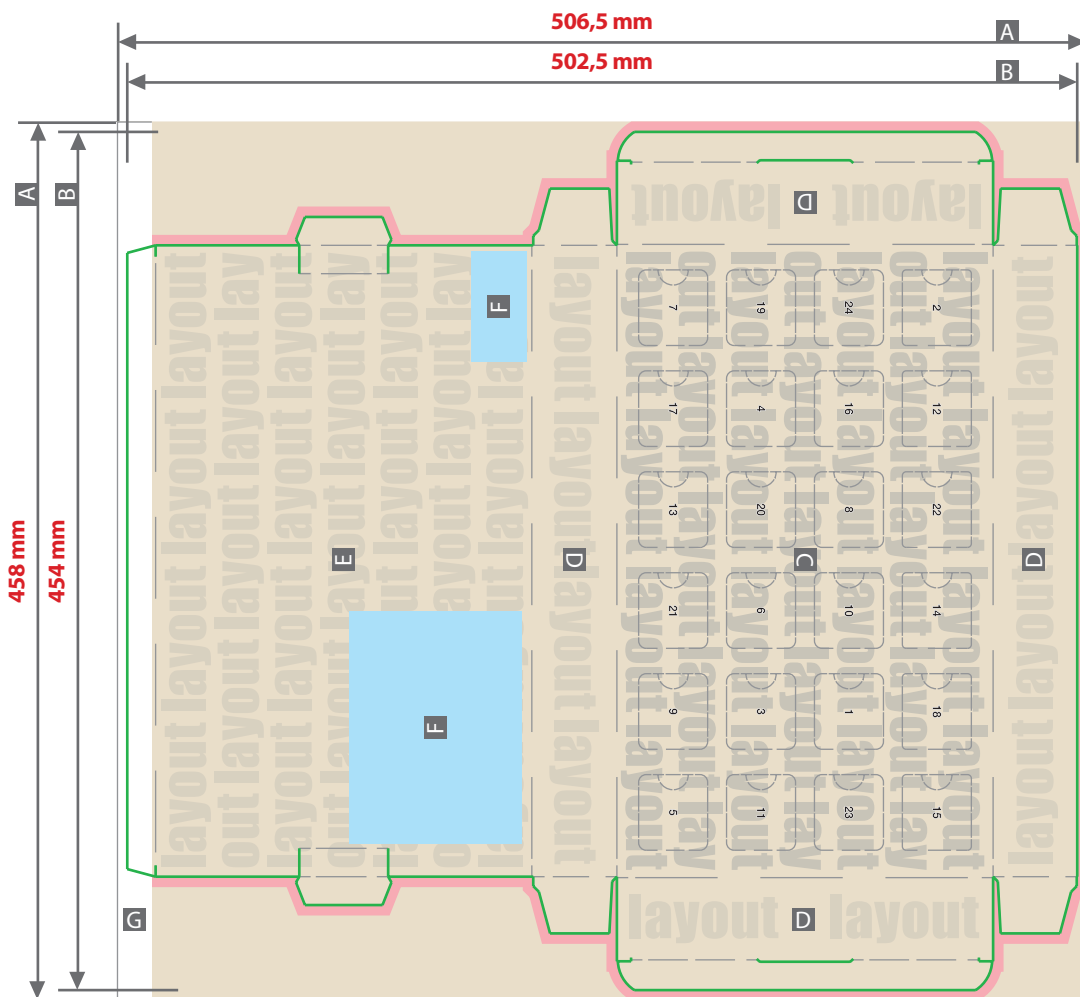

## Checkliste

- Schriften und Logos vektorisiert
- Bildauflösung mindestens 300 ppi

Größe, Platzierungsmöglichkeiten und Abstände entnehmen Sie bitte dem angehängten Datenblatt.

## Saatgut Adventskalender, bedruckt

Druckbereich 506,5 mm x 458 mm

- A = Datenformat
- B = Endformat
- C = Frontaler Sichtbereich
- D = Seitenflächen
- E = Rückseite
- F = Pflichtangaben
- G = Klebefläche
- = Stanzkontur
- = Beschnittzugabe 2 mm

Produktgröße  
335 mm x 199 mm x 45 mm

**Datenanlieferung**

- als PDF-, TIFF- oder JPG-Datei
- Schriften und Logos vektorisiert
- Mindestschriftgröße 2,5 mm (Kleinbuchstabe)
- Bildauflösung mindestens 300 ppi

15

24

16

8

10

1

23

19