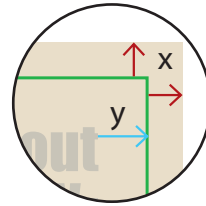

Notizzettel Block – Spiralquader

Druckbereich 84 x 84 mm

Beschnittzugabe (x)
2,5 mm

Sicherheitsabstand (y)
5 mm

A = Datenformat

B = Endformat

WICHTIG

Durch den besonderen Anschnitt wird die Farbe der Beschnittzugabe auf den Seitenflächen des Quaders sichtbar.