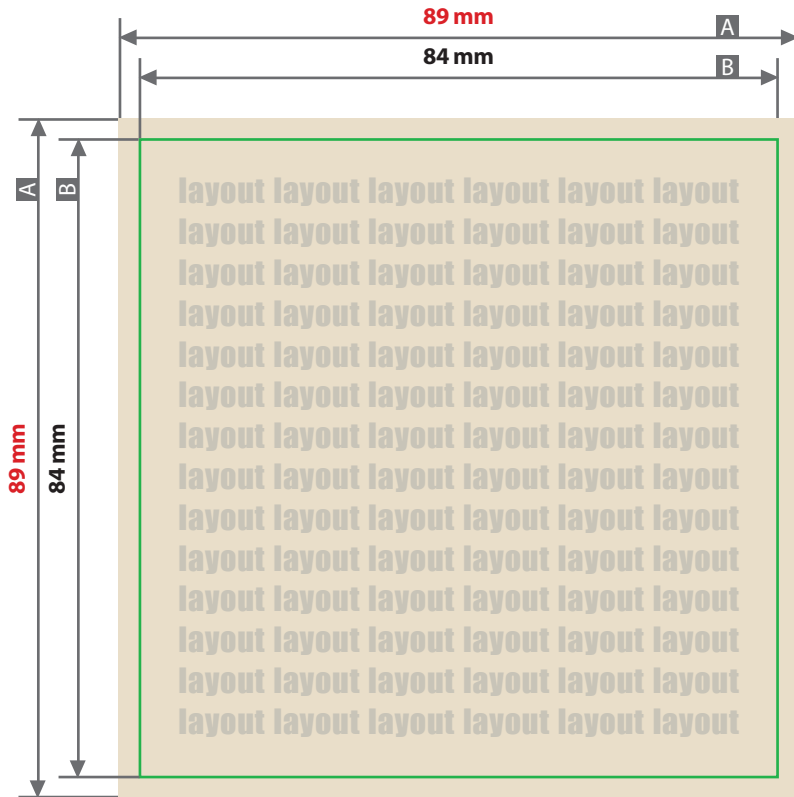

Notizzettel Block – Spiralquader

Druckbereich 84 x 84 mm

Beschnittzugabe (x)
2,5 mm

Sicherheitsabstand (y)
5 mm

A = Datenformat

B = Endformat

WICHTIG

Durch den besonderen Anschnitt wird die Farbe der Beschnittzugabe auf den Seitenflächen des Quaders sichtbar.