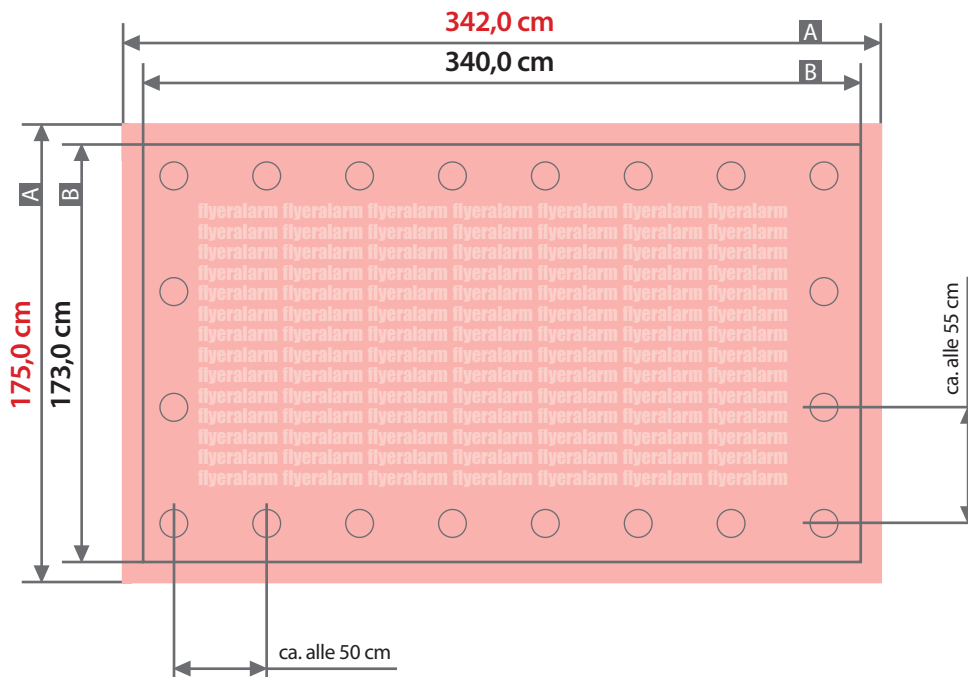

## Plane für Bauzaun, ringsherum gesäumt und geöst

Zeichnungen sind nicht maßstabsgetreu

Beschnittzugabe (x)

**1,0 cm**

Sicherheitsabstand (z)

**5,0 cm**

Randabstand Ösen (y)

**3,0 cm**

A = Datenformat

B = Endformat

C = Metallösen Ø 2,5 cm

**!** Bitte keine Ösen im Layout anlegen!