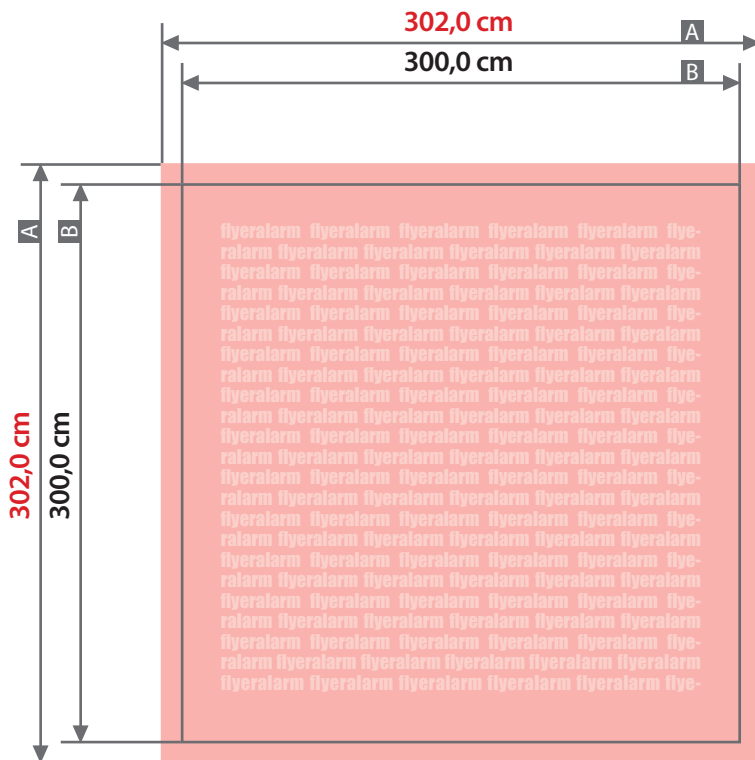

# Plane

## Quadrat, 300 cm x 300 cm, ohne Konfektionierung

Zeichnungen sind nicht maßstabsgetreu

Bemaßung für andere Konfektionierung  
finden Sie auf der Folgeseite.

Beschnittzugabe (x)  
**1,0 cm**

A = Datenformat  
B = Endformat

Sicherheitsabstand (z)  
**5,0 cm**