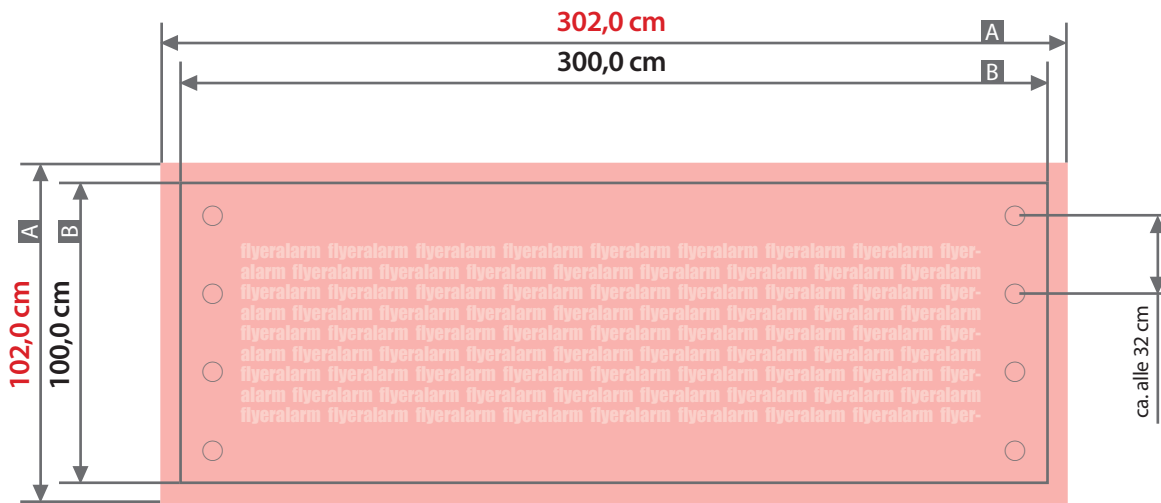

## Plane

300 cm x 100 cm, Querformat, ohne Konfektionierung

Zeichnungen sind nicht maßstabsgetreu

Bemaßung für andere Konfektionierung  
finden Sie auf den Folgeseiten.

Beschnittzugabe (x)  
**1,0 cm**

A = Datenformat  
B = Endformat

# Plane

300 cm x 100 cm, Querformat, Schmalseite gesäumt und geöst

Zeichnungen sind nicht maßstabsgetreu

Bemaßung für andere Konfektionierung  
finden Sie auf der Folgeseite.

Beschnittzugabe (x)  
**1,0 cm**

Sicherheitsabstand (z)  
**5,0 cm**

Randabstand Ösen (y)  
**3,0 cm**

A = Datenformat  
B = Endformat  
C = Metallösen Ø 2,5 cm

! Bitte keine Ösen im Layout anlegen!

## Plane

300 cm x 100 cm, Querformat, ringsherum gesäumt und geöst

Zeichnungen sind nicht maßstabsgetreu

Bemaßung für andere Konfektionierungen  
finden Sie auf den vorangegangenen Seiten.Beschnittzugabe (x)  
**1,0 cm**Sicherheitsabstand (z)  
**5,0 cm**Randabstand Ösen (y)  
**3,0 cm**A = Datenformat  
B = Endformat  
C = Metallösen Ø 2,5 cm