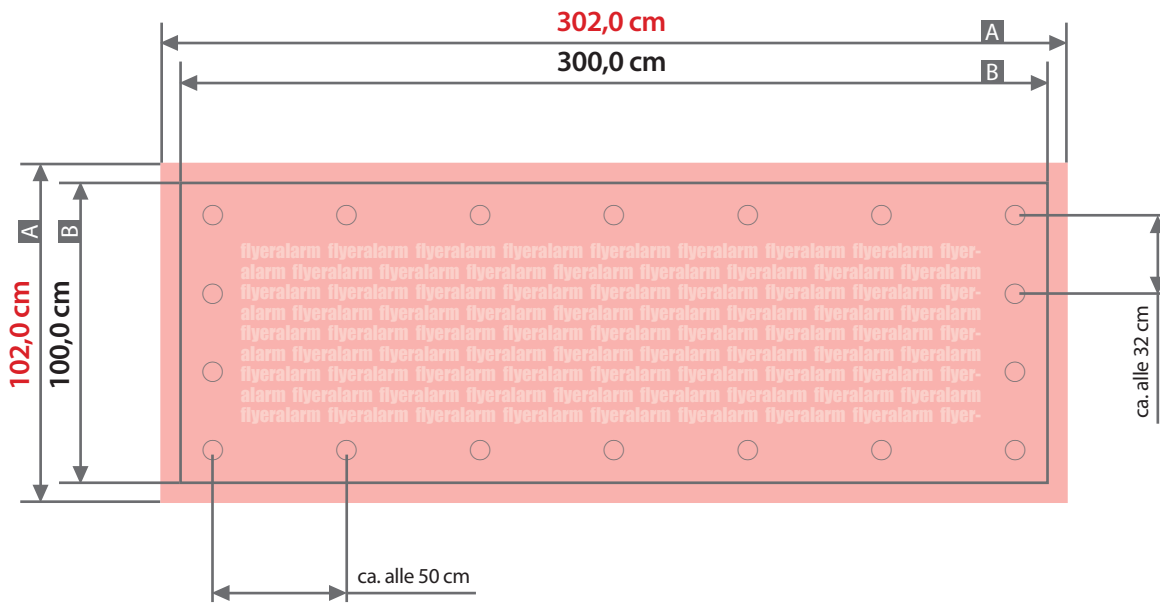

# Plane

300 cm x 100 cm, Querformat, Schmalseite gesäumt und geöst

Zeichnungen sind nicht maßstabsgetreu

Bemaßung für andere Konfektionierung  
finden Sie auf der Folgeseite.

Beschnittzugabe (x)  
**1,0 cm**

Sicherheitsabstand (z)  
**5,0 cm**

Randabstand Ösen (y)  
**3,0 cm**

A = Datenformat  
B = Endformat  
C = Metallösen Ø 2,5 cm

! Bitte keine Ösen im Layout anlegen!

## Plane

300 cm x 100 cm, Querformat, ringsherum gesäumt und geöst

Zeichnungen sind nicht maßstabsgetreu

Bemaßung für andere Konfektionierungen  
finden Sie auf den vorangegangenen Seiten.Beschnittzugabe (x)  
**1,0 cm**Sicherheitsabstand (z)  
**5,0 cm**Randabstand Ösen (y)  
**3,0 cm**A = Datenformat  
B = Endformat  
C = Metallösen Ø 2,5 cm