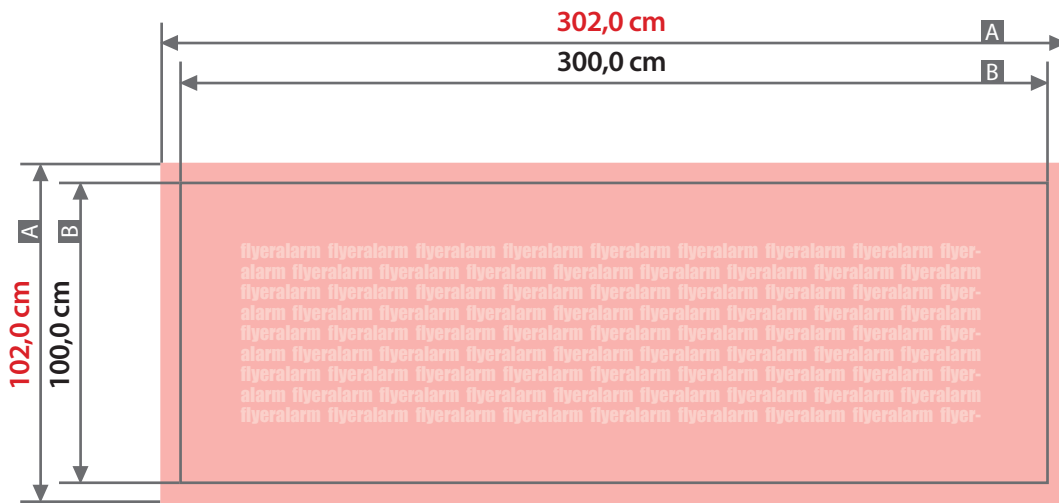

## Plane

300 cm x 100 cm, Querformat, ohne Konfektionierung

Zeichnungen sind nicht maßstabsgetreu

Bemaßung für andere Konfektionierung  
finden Sie auf den Folgeseiten.

Beschnittzugabe (x)  
**1,0 cm**

A = Datenformat  
B = Endformat

# Plane

300 cm x 100 cm, Querformat, Schmalseite gesäumt und geöst

Zeichnungen sind nicht maßstabsgetreu

Bemaßung für andere Konfektionierung  
finden Sie auf der Folgeseite.

Beschnittzugabe (x)  
**1,0 cm**

Sicherheitsabstand (z)  
**5,0 cm**

Randabstand Ösen (y)  
**3,0 cm**

A = Datenformat  
B = Endformat  
C = Metallösen Ø 2,5 cm

! Bitte keine Ösen im Layout anlegen!

## Plane

300 cm x 100 cm, Querformat, ringsherum gesäumt und geöst

Zeichnungen sind nicht maßstabsgetreu

Bemaßung für andere Konfektionierungen  
finden Sie auf den vorangegangenen Seiten.Beschnittzugabe (x)  
**1,0 cm**Sicherheitsabstand (z)  
**5,0 cm**Randabstand Ösen (y)  
**3,0 cm**A = Datenformat  
B = Endformat  
C = Metallösen Ø 2,5 cm