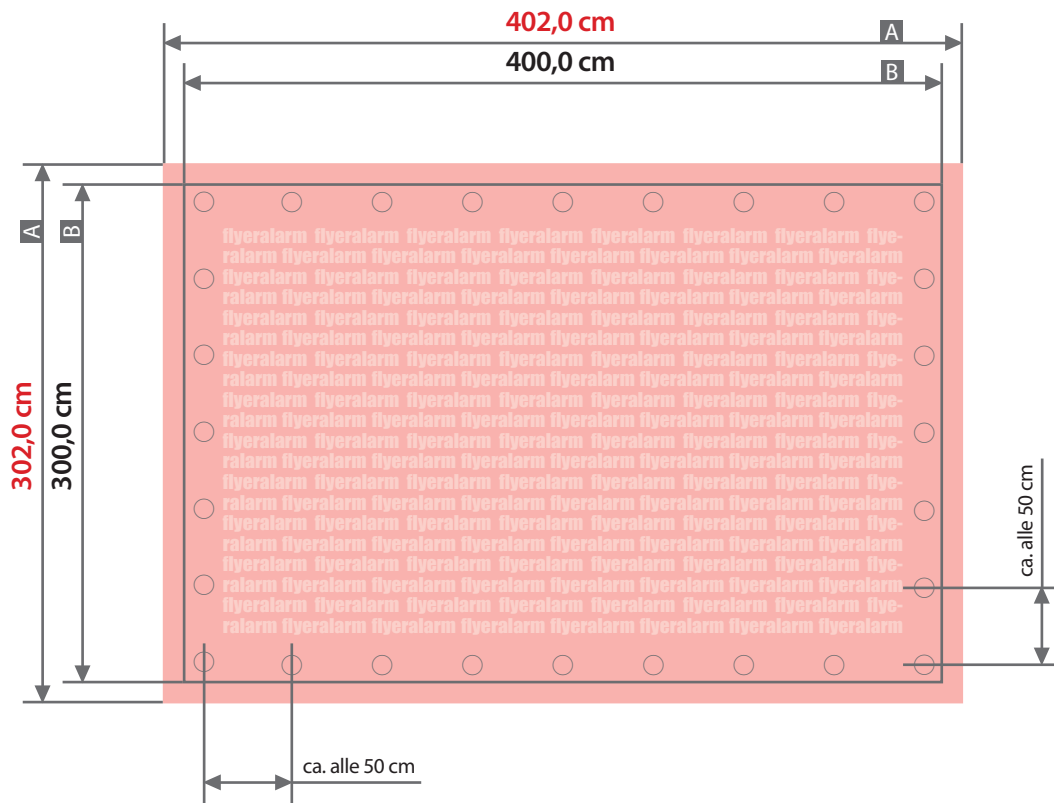

Sicherheitsabstand (z)  
**5,0 cm**

**Plane**

**400 cm x 300 cm, Querformat, Schmalseite gesäumt und geöst**

Zeichnungen sind nicht maßstabsgetreu

Bemaßung für andere Konfektionierung  
finden Sie auf der Folgeseite.

Beschnittzugabe (x)

**1,0 cm**

Sicherheitsabstand (z)

**5,0 cm**

Randabstand Ösen (y)

**3,0 cm**

A = Datenformat

B = Endformat

C = Metallösen Ø 2,5 cm

**!** Bitte keine Ösen im Layout anlegen!

## Plane

400 cm x 300 cm, Querformat, ringsherum gesäumt und geöst

Zeichnungen sind nicht maßstabsgetreu

Bemaßung für andere Konfektionierungen  
finden Sie auf den vorangegangenen Seiten.

Beschnittzugabe (x)