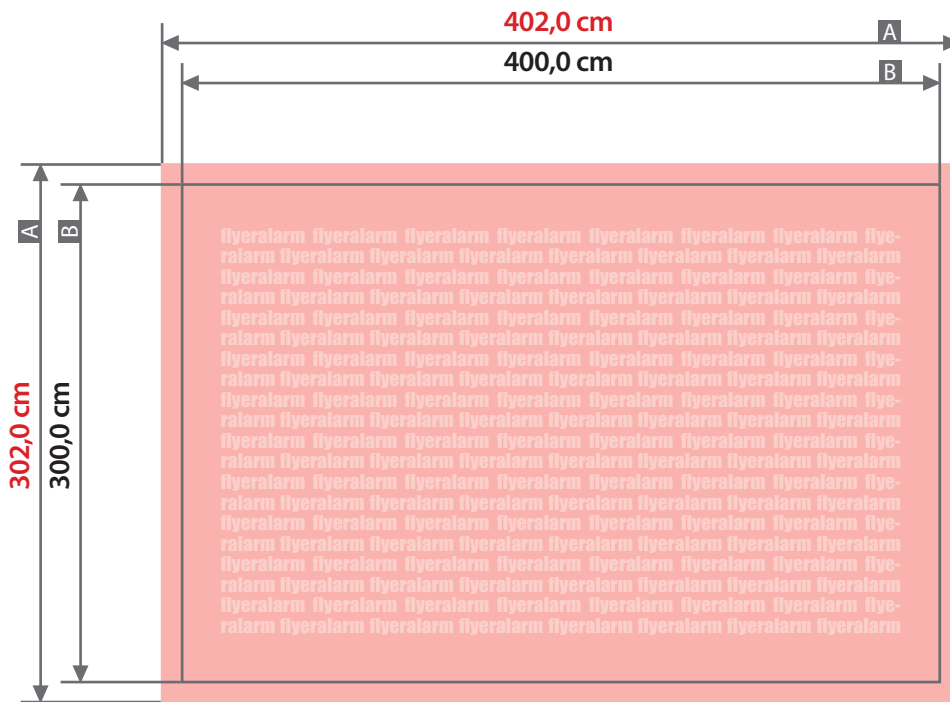

# Plane

400 cm x 300 cm, Querformat, ohne Konfektionierung

Zeichnungen sind nicht maßstabsgetreu

Bemaßung für andere Konfektionierung  
finden Sie auf den Folgeseiten.

Beschnittzugabe (x)  
**1,0 cm**

A = Datenformat  
B = Endformat

Sicherheitsabstand (z)  
**5,0 cm**

**Plane**

**400 cm x 300 cm, Querformat, Schmalseite gesäumt und geöst**

Zeichnungen sind nicht maßstabsgetreu

Bemaßung für andere Konfektionierung  
finden Sie auf der Folgeseite.

Beschnittzugabe (x)

**1,0 cm**

Sicherheitsabstand (z)

**5,0 cm**

Randabstand Ösen (y)

**3,0 cm**

A = Datenformat

B = Endformat

## Plane

400 cm x 300 cm, Querformat, ringsherum gesäumt und geöst

Zeichnungen sind nicht maßstabsgetreu

Bemaßung für andere Konfektionierungen  
finden Sie auf den vorangegangenen Seiten.

Beschnittzugabe (x)