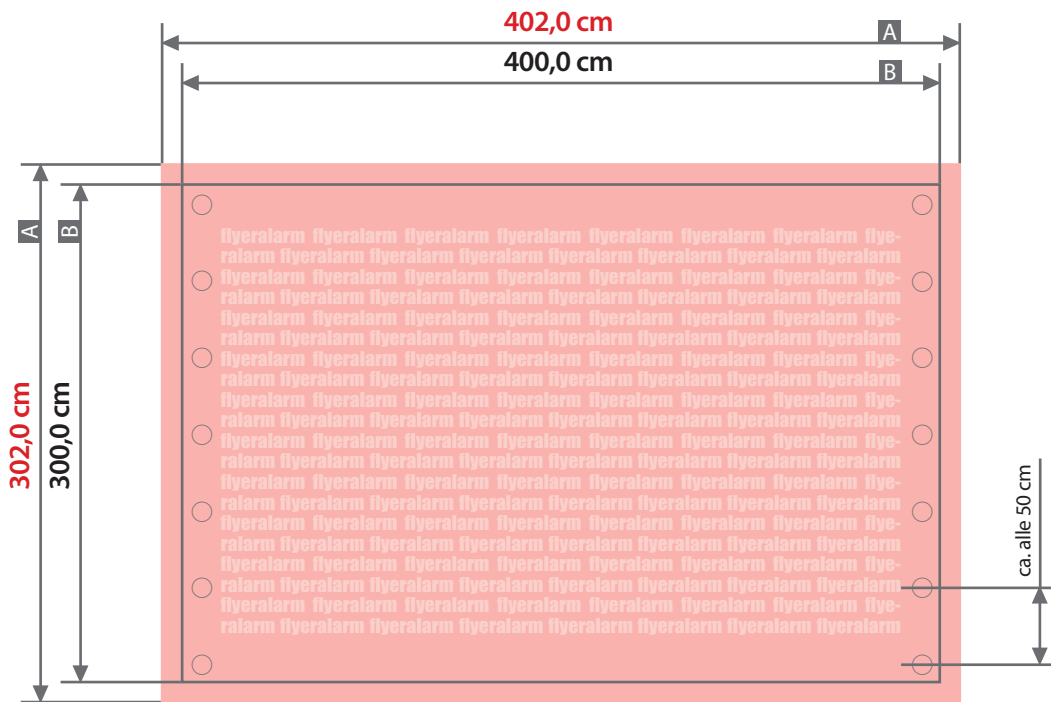

# Plane

400 cm x 300 cm, Querformat, ohne Konfektionierung

Zeichnungen sind nicht maßstabsgetreu

Bemaßung für andere Konfektionierung  
finden Sie auf den Folgeseiten.

Beschnittzugabe (x)  
**1,0 cm**

A = Datenformat  
B = Endformat

Sicherheitsabstand (z)  
**5,0 cm**

**Plane**

**400 cm x 300 cm, Querformat, Schmalseite gesäumt und geöst**

Zeichnungen sind nicht maßstabsgetreu

Bemaßung für andere Konfektionierung  
finden Sie auf der Folgeseite.

Beschnittzugabe (x)

**1,0 cm**

Sicherheitsabstand (z)

**5,0 cm**

Randabstand Ösen (y)

**3,0 cm**

A = Datenformat

B = Endformat

## Plane

400 cm x 300 cm, Querformat, ringsherum gesäumt und geöst

Zeichnungen sind nicht maßstabsgetreu

Bemaßung für andere Konfektionierungen  
finden Sie auf den vorangegangenen Seiten.

Beschnittzugabe (x)