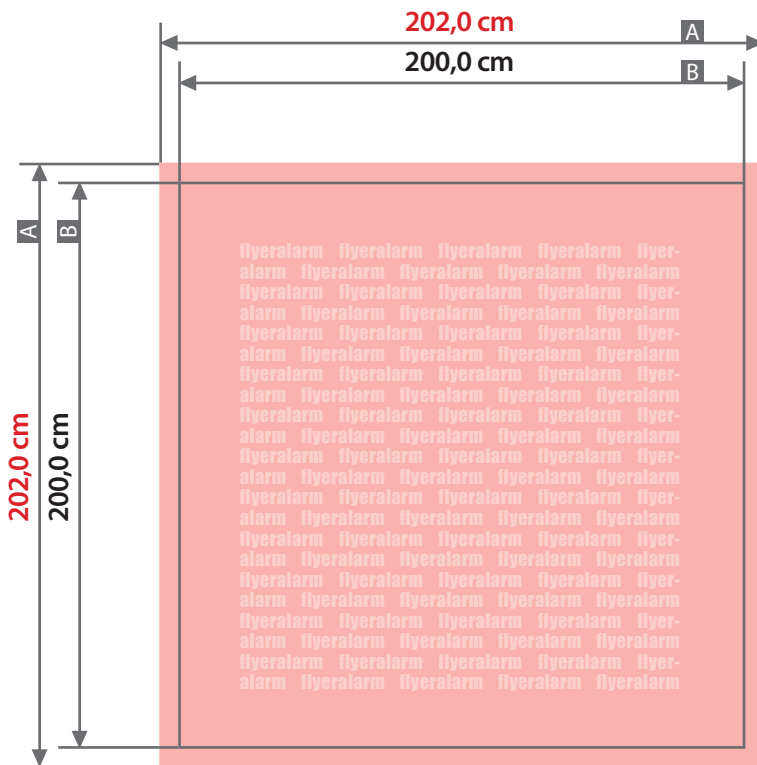

Plane

Quadrat, 200 cm x 200 cm, ohne Konfektionierung

Zeichnungen sind nicht maßstabsgetreu

Bemaßung für andere Konfektionierung
finden Sie auf der Folgeseite.

Beschnittzugabe (x)
1,0 cm

A = Datenformat
B = Endformat

Sicherheitsabstand (z)
5,0 cm