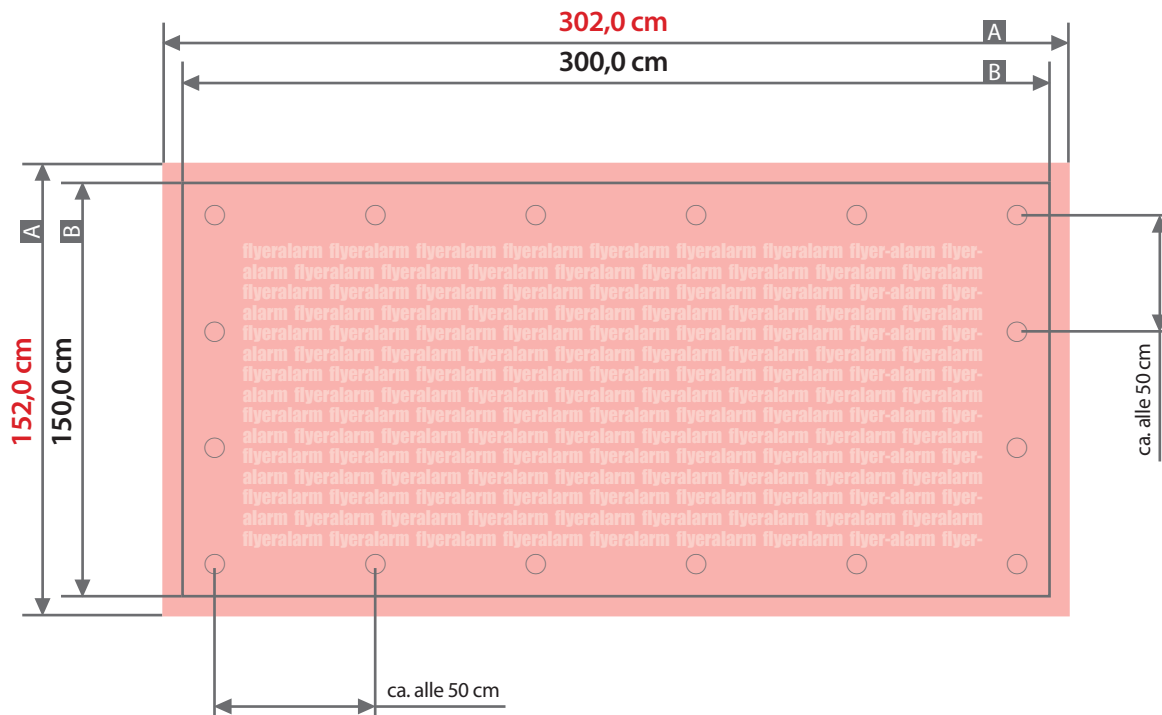

A = Datenformat
B = Endformat

Plane

300 cm x 150 cm, Querformat, Schmalseite gesäumt und geöst

Zeichnungen sind nicht maßstabsgetreu

Bemaßung für andere Konfektionierung
finden Sie auf der Folgeseite.

Beschnittzugabe (x)

1,0 cm

Sicherheitsabstand (z)

5,0 cm

Randabstand Ösen (y)

3,0 cm

A = Datenformat

B = Endformat

C = Metallösen Ø 2,5 cm

! Bitte keine Ösen im Layout anlegen!

Plane

300 cm x 150 cm, Querformat, ringsherum gesäumt und geöst

Zeichnungen sind nicht maßstabsgetreu

Bemaßung für andere Konfektionierungen
finden Sie auf den vorangegangenen Seiten.

Beschnittzugabe (x)

1,0 cm

Sicherheitsabstand (z)

5,0 cm

Randabstand Ösen (y)

3,0 cm

A = Datenformat

B = Endformat