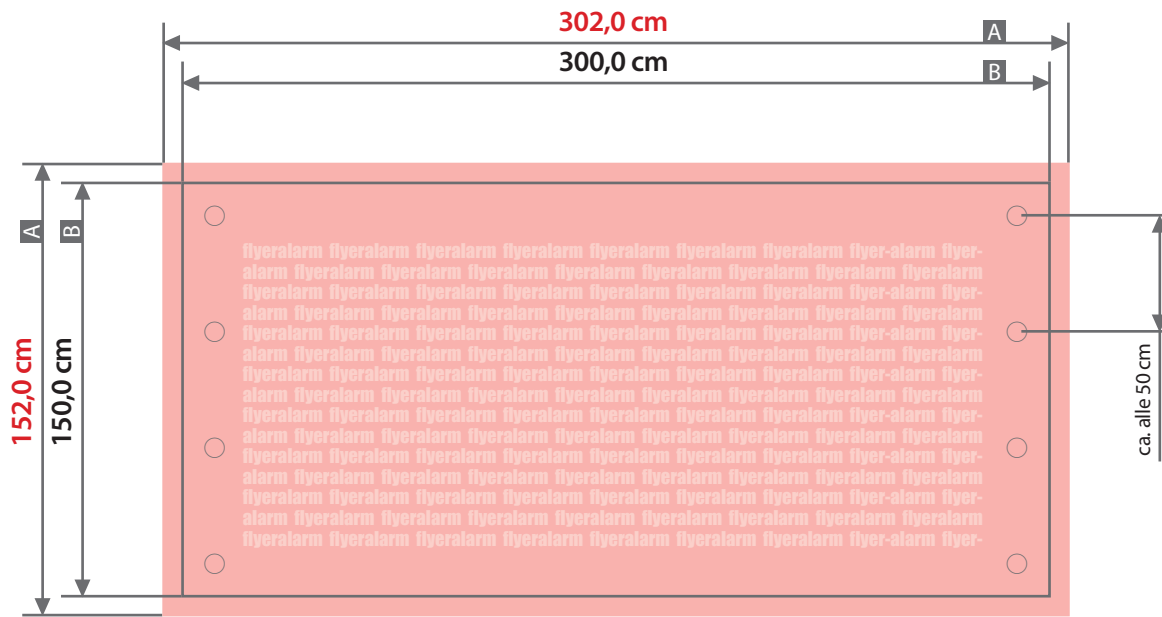

Plane

300 cm x 150 cm, Querformat, ohne Konfektionierung

Zeichnungen sind nicht maßstabsgetreu

Bemaßung für andere Konfektionierung
finden Sie auf den Folgeseiten.

Beschnittzugabe (x)
1,0 cm
Sicherheitsabstand (z)
5,0 cm

A = Datenformat
B = Endformat

Plane

300 cm x 150 cm, Querformat, Schmalseite gesäumt und geöst

Zeichnungen sind nicht maßstabsgetreu

Bemaßung für andere Konfektionierung
finden Sie auf der Folgeseite.

Beschnittzugabe (x)

1,0 cm

Sicherheitsabstand (z)

5,0 cm

Randabstand Ösen (y)

3,0 cm

A = Datenformat

B = Endformat

C = Metallösen Ø 2,5 cm

! Bitte keine Ösen im Layout anlegen!

Plane

300 cm x 150 cm, Querformat, ringsherum gesäumt und geöst

Zeichnungen sind nicht maßstabsgetreu

Bemaßung für andere Konfektionierungen
finden Sie auf den vorangegangenen Seiten.