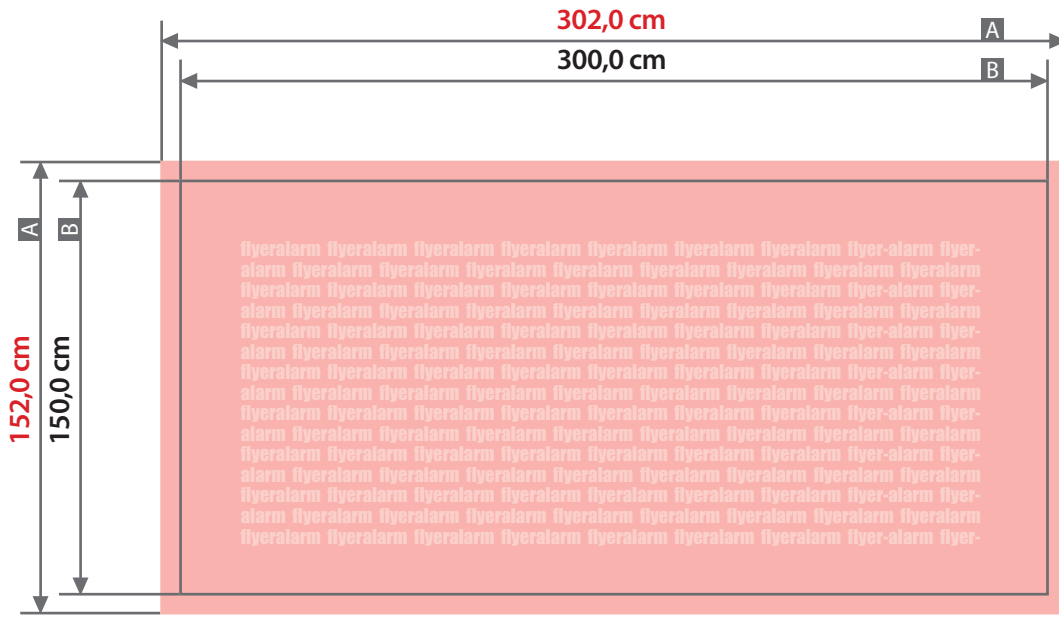

Plane

300 cm x 150 cm, Querformat, ohne Konfektionierung

Zeichnungen sind nicht maßstabsgetreu

Bemaßung für andere Konfektionierung
finden Sie auf den Folgeseiten.

Beschnittzugabe (x)
1,0 cm
Sicherheitsabstand (z)
5,0 cm

A = Datenformat
B = Endformat

Plane

300 cm x 150 cm, Querformat, Schmalseite gesäumt und geöst

Zeichnungen sind nicht maßstabsgetreu

Bemaßung für andere Konfektionierung
finden Sie auf der Folgeseite.

Beschnittzugabe (x)

1,0 cm

Sicherheitsabstand (z)

5,0 cm

Randabstand Ösen (y)

3,0 cm

A = Datenformat

B = Endformat

C = Metallösen Ø 2,5 cm

! Bitte keine Ösen im Layout anlegen!

Plane

300 cm x 150 cm, Querformat, ringsherum gesäumt und geöst

Zeichnungen sind nicht maßstabsgetreu

Bemaßung für andere Konfektionierungen
finden Sie auf den vorangegangenen Seiten.