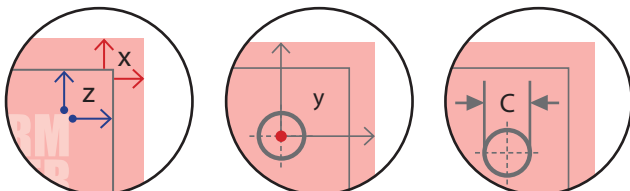

A = Datenformat
B = Endformat

Plane

300 cm x 150 cm, Querformat, Schmalseite gesäumt und geöst

Zeichnungen sind nicht maßstabsgetreu

Bemaßung für andere Konfektionierung
finden Sie auf der Folgeseite.

Beschnittzugabe (x)

1,0 cm

Sicherheitsabstand (z)

5,0 cm

Randabstand Ösen (y)

3,0 cm

A = Datenformat

B = Endformat

C = Metallösen Ø 2,5 cm

! Bitte keine Ösen im Layout anlegen!

Plane

300 cm x 150 cm, Querformat, ringsherum gesäumt und geöst

Zeichnungen sind nicht maßstabsgetreu

Bemaßung für andere Konfektionierungen
finden Sie auf den vorangegangenen Seiten.

Beschnittzugabe (x)

1,0 cm

Sicherheitsabstand (z)

5,0 cm

Randabstand Ösen (y)

3,0 cm

A = Datenformat

B = Endformat