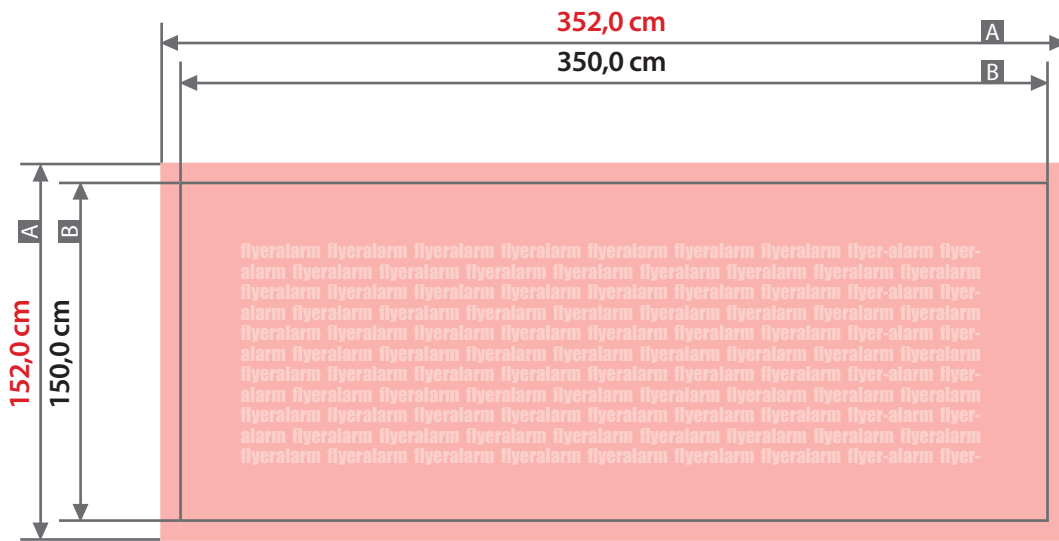

Plane

350 cm x 150 cm, Querformat, ohne Konfektionierung

Zeichnungen sind nicht maßstabsgetreu

Bemaßung für andere Konfektionierung
finden Sie auf den Folgeseiten.

Beschnittzugabe (x)
1,0 cm

A = Datenformat
B = Endformat

Sicherheitsabstand (z)
5,0 cm

Plane

350 cm x 150 cm, Querformat, Schmalseite gesäumt und geöst

Zeichnungen sind nicht maßstabsgetreu

Bemaßung für andere Konfektionierung
finden Sie auf der Folgeseite.

Beschnittzugabe (x)

1,0 cm

Sicherheitsabstand (z)

5,0 cm

Randabstand Ösen (y)

3,0 cm

A = Datenformat

B = Endformat

C = Metallösen Ø 2,5 cm

! Bitte keine Ösen im Layout anlegen!

Plane

350 cm x 150 cm, Querformat, ringsherum gesäumt und geöst

Zeichnungen sind nicht maßstabsgetreu

Bemaßung für andere Konfektionierungen
finden Sie auf den vorangegangenen Seiten.