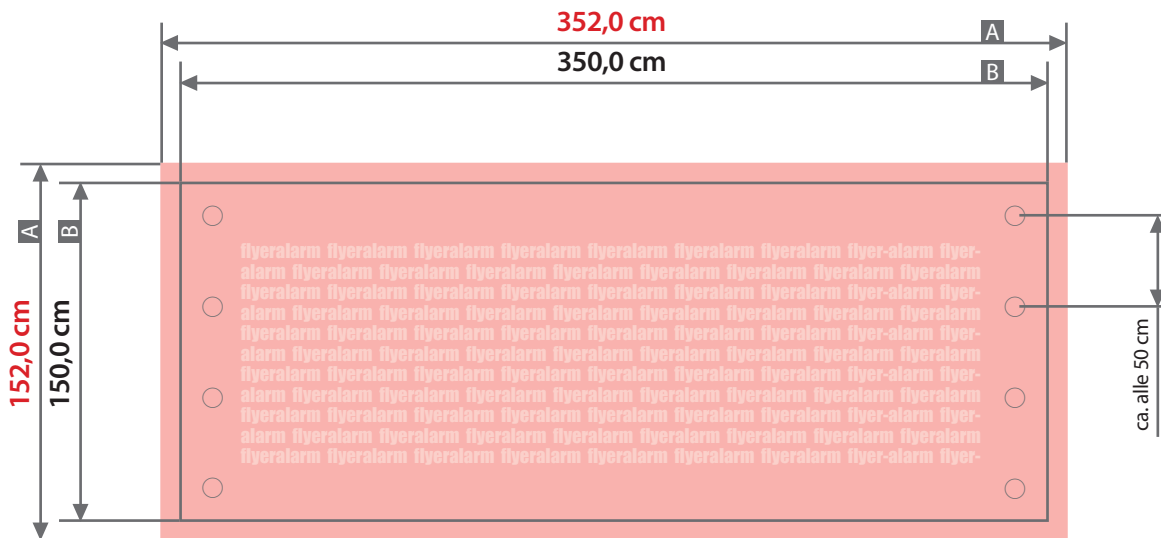

Plane

350 cm x 150 cm, Querformat, ohne Konfektionierung

Zeichnungen sind nicht maßstabsgetreu

Bemaßung für andere Konfektionierung
finden Sie auf den Folgeseiten.

Beschnittzugabe (x)
1,0 cm

A = Datenformat
B = Endformat

Sicherheitsabstand (z)
5,0 cm

Plane

350 cm x 150 cm, Querformat, Schmalseite gesäumt und geöst

Zeichnungen sind nicht maßstabsgetreu

Bemaßung für andere Konfektionierung
finden Sie auf der Folgeseite.

Beschnittzugabe (x)

! Bitte keine Ösen im Layout anlegen!

Plane

350 cm x 150 cm, Querformat, ringsherum gesäumt und geöst

Zeichnungen sind nicht maßstabsgetreu

Bemaßung für andere Konfektionierungen
finden Sie auf den vorangegangenen Seiten.

Beschnittzugabe (x)

1,0 cm

Sicherheitsabstand (z)

5,0 cm

Randabstand Ösen (y)

3,0 cm

A = Datenformat

B = Endformat