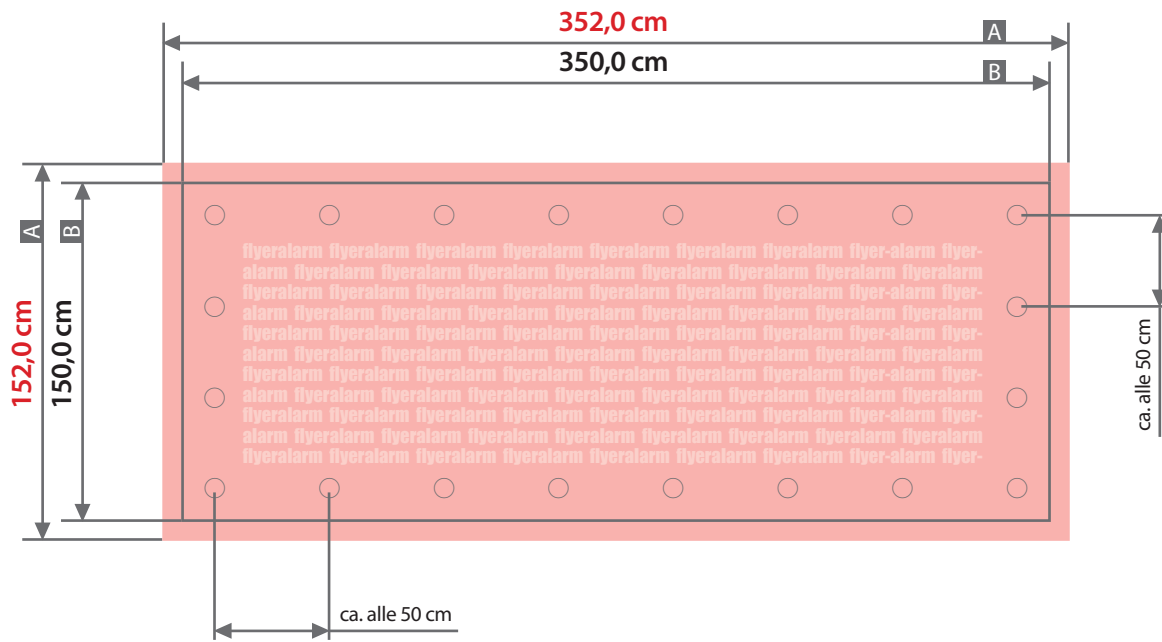

Sicherheitsabstand (z)
5,0 cm

Plane

350 cm x 150 cm, Querformat, Schmalseite gesäumt und geöst

Zeichnungen sind nicht maßstabsgetreu

Bemaßung für andere Konfektionierung
finden Sie auf der Folgeseite.

Beschnittzugabe (x)

1,0 cm

Sicherheitsabstand (z)

5,0 cm

Randabstand Ösen (y)

3,0 cm

A = Datenformat

B = Endformat

C = Metallösen Ø 2,5 cm

! Bitte keine Ösen im Layout anlegen!

Plane

350 cm x 150 cm, Querformat, ringsherum gesäumt und geöst

Zeichnungen sind nicht maßstabsgetreu

Bemaßung für andere Konfektionierungen
finden Sie auf den vorangegangenen Seiten.

Beschnittzugabe (x)

1,0 cm

Sicherheitsabstand (z)

5,0 cm

Randabstand Ösen (y)

3,0 cm

A = Datenformat

B = Endformat