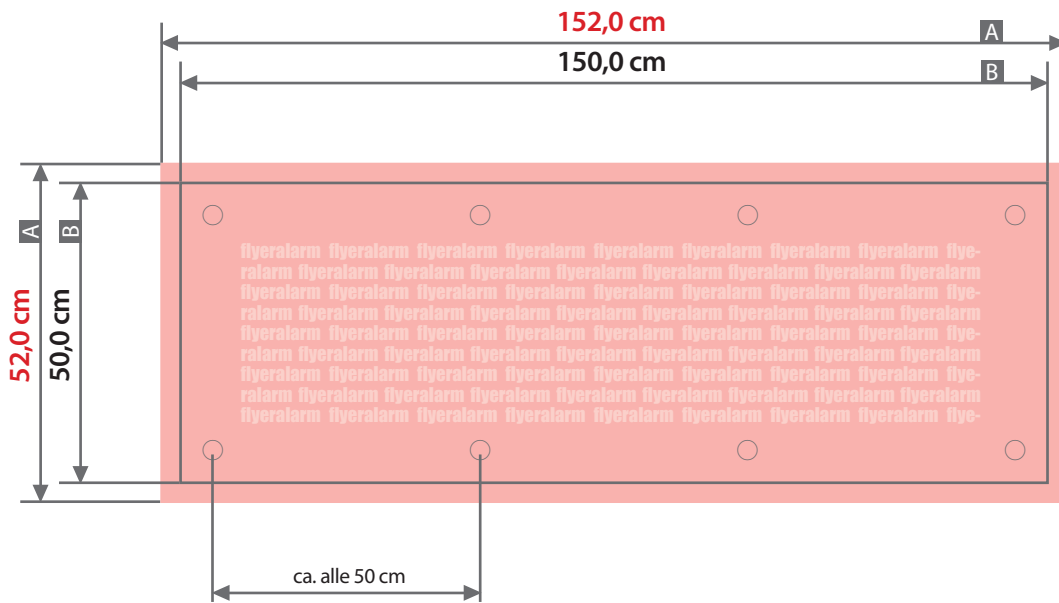

**Plane**

**150 cm x 50 cm, Querformat, Schmalseite gesäumt und geöst**

Zeichnungen sind nicht maßstabsgetreu

Bemaßung für andere Konfektionierung  
finden Sie auf der Folgeseite.

Beschnittzugabe (x)

**1,0 cm**

Sicherheitsabstand (z)

**5,0 cm**

Randabstand Ösen (y)

**3,0 cm**

A = Datenformat

B = Endformat

C = Metallösen Ø 2,5 cm

**!** Bitte keine Ösen im Layout anlegen!

**Plane**

**150 cm x 50 cm, Querformat, ringsherum gesäumt und geöst**

Zeichnungen sind nicht maßstabsgetreu

Bemaßung für andere Konfektionierungen  
finden Sie auf den vorangegangenen Seiten.

Beschnittzugabe (x)

**1,0 cm**

Sicherheitsabstand (z)

**5,0 cm**

Randabstand Ösen (y)

**3,0 cm**

A = Datenformat

B = Endformat

C = Metallösen Ø 2,5 cm