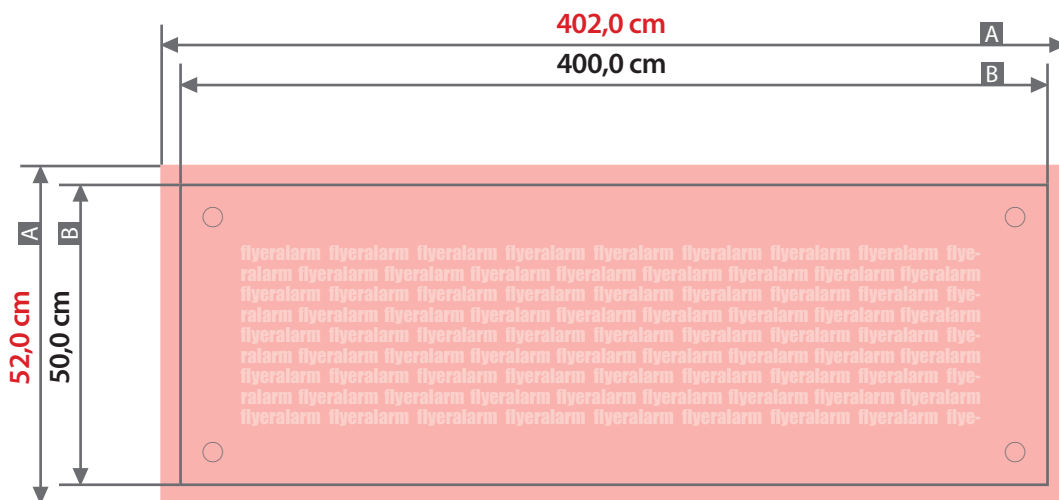

Plane

400 cm x 50 cm, Querformat, ohne Konfektionierung

Zeichnungen sind nicht maßstabsgetreu

Bemaßung für andere Konfektionierung
finden Sie auf den Folgeseiten.

Beschnittzugabe (x)
1,0 cm

A = Datenformat
B = Endformat

Sicherheitsabstand (z)
5,0 cm

Plane

400 cm x 50 cm, Querformat, Schmalseite gesäumt und geöst

Zeichnungen sind nicht maßstabsgetreu

Bemaßung für andere Konfektionierung
finden Sie auf der Folgeseite.

Beschnittzugabe (x)

! Bitte keine Ösen im Layout anlegen!

Plane

400 cm x 50 cm, Querformat, ringsherum gesäumt und geöst

Zeichnungen sind nicht maßstabsgetreu

Bemaßung für andere Konfektionierungen
finden Sie auf den vorangegangenen Seiten.

Beschnittzugabe (x)

1,0 cm

Sicherheitsabstand (z)

5,0 cm

Randabstand Ösen (y)

3,0 cm

A = Datenformat

B = Endformat