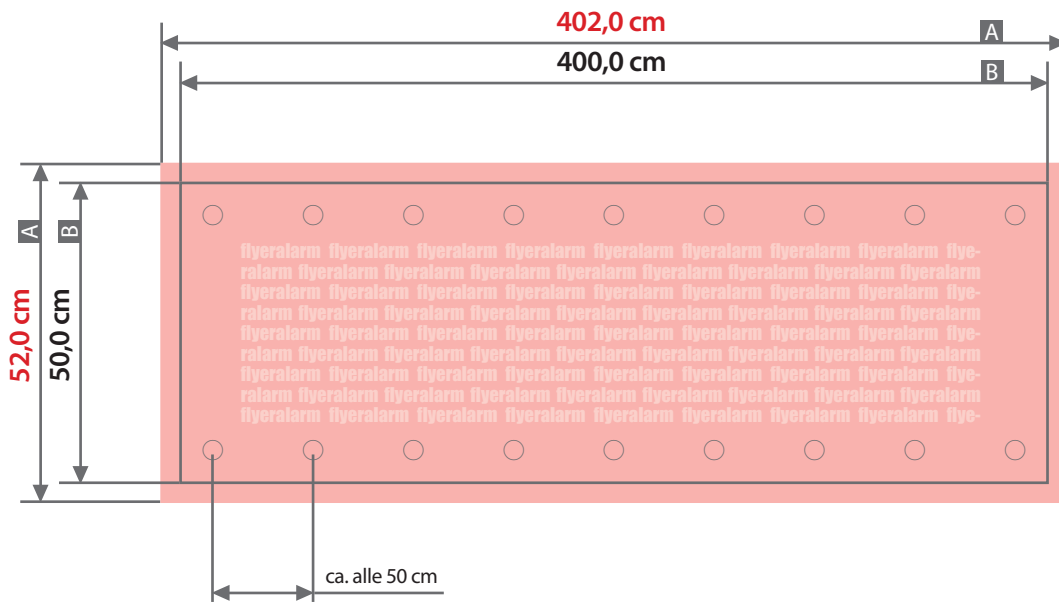

Sicherheitsabstand (z)
5,0 cm

Plane

400 cm x 50 cm, Querformat, Schmalseite gesäumt und geöst

Zeichnungen sind nicht maßstabsgetreu

Bemaßung für andere Konfektionierung
finden Sie auf der Folgeseite.

Beschnittzugabe (x)

1,0 cm

Sicherheitsabstand (z)

5,0 cm

Randabstand Ösen (y)

3,0 cm

A = Datenformat

B = Endformat

C = Metallösen Ø 2,5 cm

! Bitte keine Ösen im Layout anlegen!

Plane

400 cm x 50 cm, Querformat, ringsherum gesäumt und geöst

Zeichnungen sind nicht maßstabsgetreu

Bemaßung für andere Konfektionierungen
finden Sie auf den vorangegangenen Seiten.

Beschnittzugabe (x)

1,0 cm

Sicherheitsabstand (z)

5,0 cm

Randabstand Ösen (y)

3,0 cm

A = Datenformat

B = Endformat