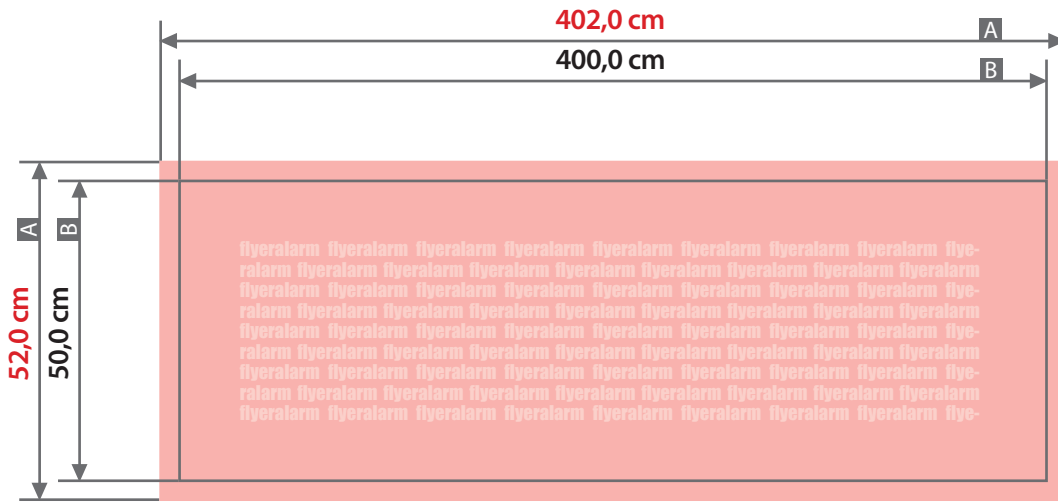

Plane

400 cm x 50 cm, Querformat, ohne Konfektionierung

Zeichnungen sind nicht maßstabsgetreu

Bemaßung für andere Konfektionierung
finden Sie auf den Folgeseiten.

Beschnittzugabe (x)
1,0 cm

A = Datenformat
B = Endformat

Sicherheitsabstand (z)
5,0 cm

Plane

400 cm x 50 cm, Querformat, Schmalseite gesäumt und geöst

Zeichnungen sind nicht maßstabsgetreu

Bemaßung für andere Konfektionierung
finden Sie auf der Folgeseite.

Beschnittzugabe (x)

! Bitte keine Ösen im Layout anlegen!

Plane

400 cm x 50 cm, Querformat, ringsherum gesäumt und geöst

Zeichnungen sind nicht maßstabsgetreu

Bemaßung für andere Konfektionierungen
finden Sie auf den vorangegangenen Seiten.

Beschnittzugabe (x)

1,0 cm

Sicherheitsabstand (z)

5,0 cm

Randabstand Ösen (y)

3,0 cm

A = Datenformat

B = Endformat