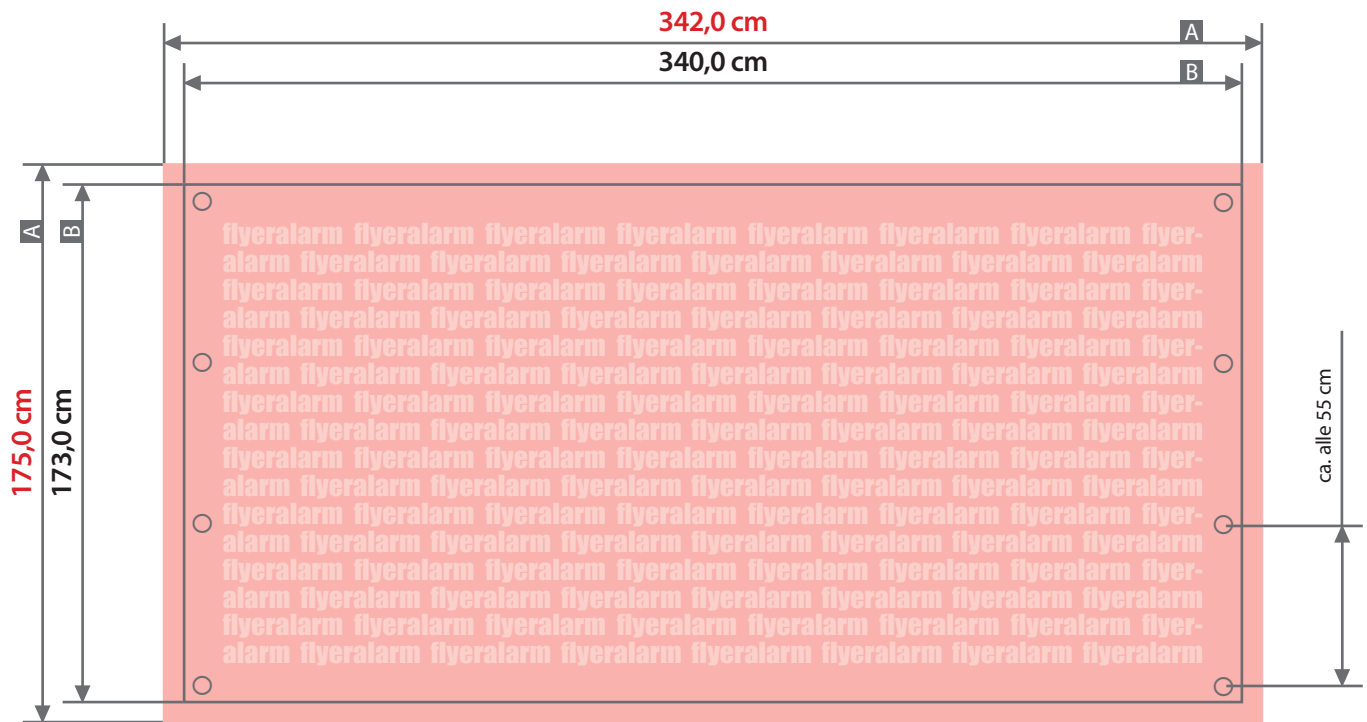

# Plane

340 cm x 173 cm, Querformat, ohne Konfektionierung

Zeichnungen sind nicht maßstabsgetreu

Bemaßung für andere Konfektionierung  
finden Sie auf den Folgeseiten.

Beschnittzugabe (x)  
**1,0 cm**

A = Datenformat  
B = Endformat

## Plane

340 cm x 173 cm, Querformat, Schmalseite gesäumt und geöst

Zeichnungen sind nicht maßstabsgetreu

Bemaßung für andere Konfektionierung  
finden Sie auf der Folgeseite.

Beschnittzugabe (x)

**1,0 cm**

Sicherheitsabstand (z)

**5,0 cm**

Randabstand Ösen (y)

**3,0 cm**

A = Datenformat

B = Endformat

C = Metallösen Ø 2,5 cm

! Bitte keine Ösen im Layout anlegen!

## Plane

340 cm x 173 cm, Querformat, ringsherum gesäumt und geöst

Zeichnungen sind nicht maßstabsgetreu

Bemaßung für andere Konfektionierungen  
finden Sie auf den vorangegangenen Seiten.

Beschnittzugabe (x)