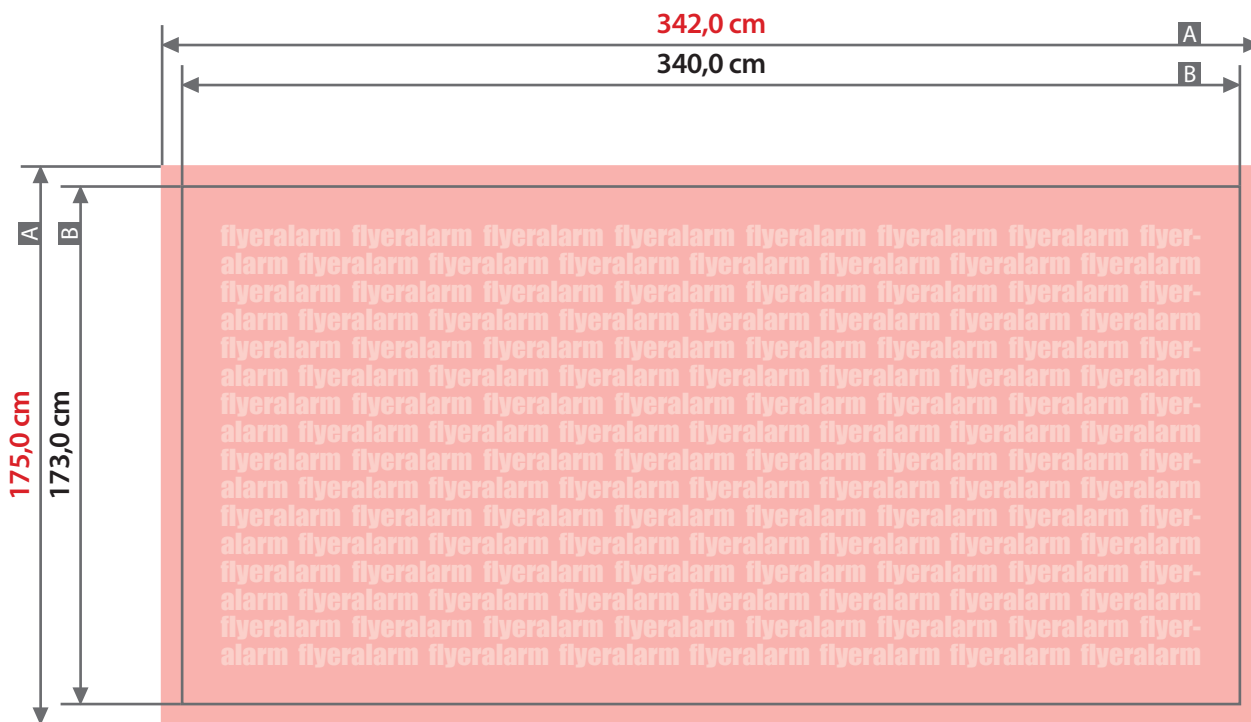

# Plane

340 cm x 173 cm, Querformat, ohne Konfektionierung

Zeichnungen sind nicht maßstabsgetreu

Bemaßung für andere Konfektionierung  
finden Sie auf den Folgeseiten.

Beschnittzugabe (x)  
**1,0 cm**

A = Datenformat  
B = Endformat

## Plane

340 cm x 173 cm, Querformat, Schmalseite gesäumt und geöst

Zeichnungen sind nicht maßstabsgetreu

Bemaßung für andere Konfektionierung  
finden Sie auf der Folgeseite.

Beschnittzugabe (x)

**1,0 cm**

Sicherheitsabstand (z)

**5,0 cm**

Randabstand Ösen (y)

**3,0 cm**

A = Datenformat

B = Endformat

C = Metallösen Ø 2,5 cm

! Bitte keine Ösen im Layout anlegen!

## Plane

340 cm x 173 cm, Querformat, ringsherum gesäumt und geöst

Zeichnungen sind nicht maßstabsgetreu

Bemaßung für andere Konfektionierungen  
finden Sie auf den vorangegangenen Seiten.

Beschnittzugabe (x)