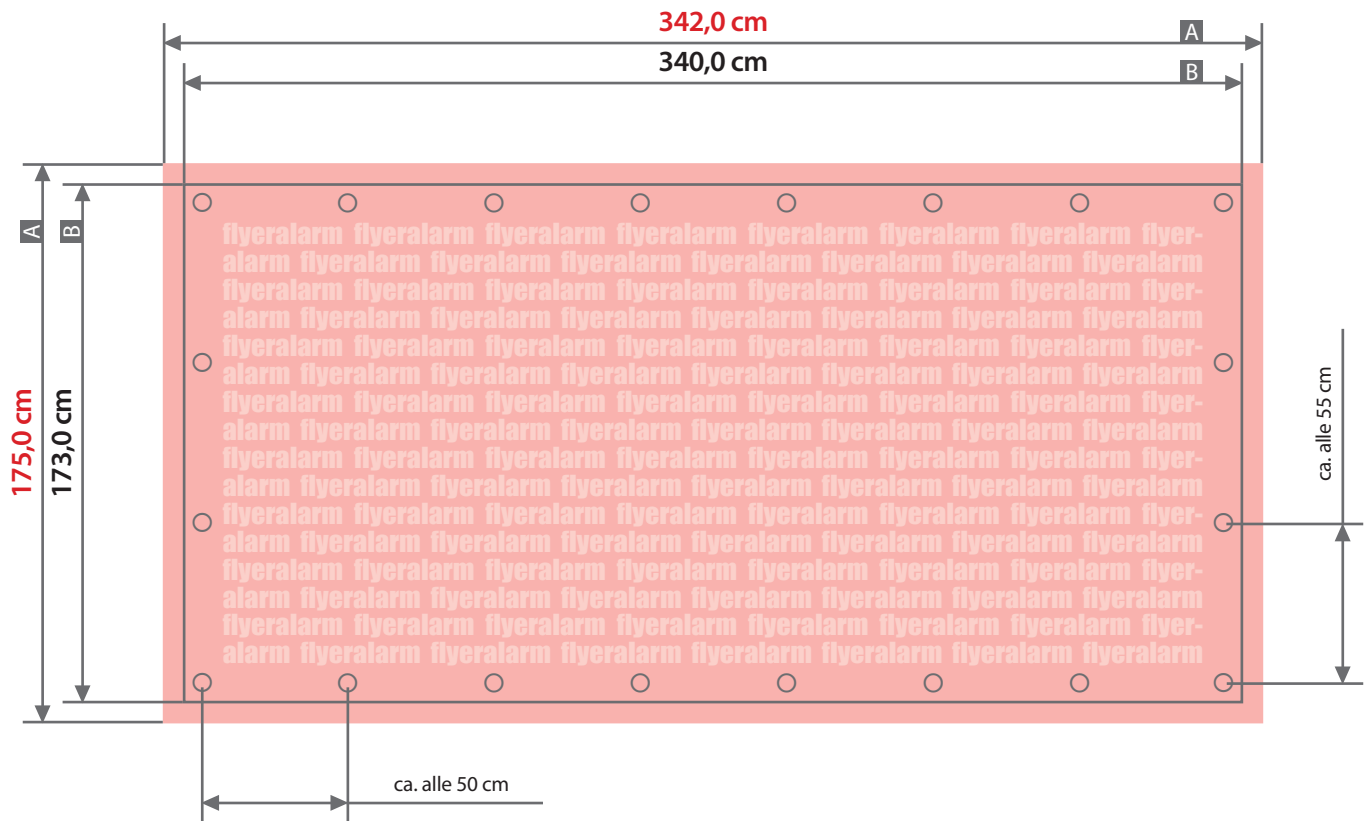

## Plane

340 cm x 173 cm, Querformat, Schmalseite gesäumt und geöst

Zeichnungen sind nicht maßstabsgetreu

Bemaßung für andere Konfektionierung  
finden Sie auf der Folgeseite.

Beschnittzugabe (x)

**1,0 cm**

Sicherheitsabstand (z)

**5,0 cm**

Randabstand Ösen (y)

**3,0 cm**

A = Datenformat

B = Endformat

C = Metallösen Ø 2,5 cm

! Bitte keine Ösen im Layout anlegen!

## Plane

340 cm x 173 cm, Querformat, ringsherum gesäumt und geöst

Zeichnungen sind nicht maßstabsgetreu

Bemaßung für andere Konfektionierungen  
finden Sie auf den vorangegangenen Seiten.

Beschnittzugabe (x)

1,0 cm

Sicherheitsabstand (z)

5,0 cm

Randabstand Ösen (y)

3,0 cm

A = Datenformat

B = Endformat

C = Metallösen Ø 2,5 cm