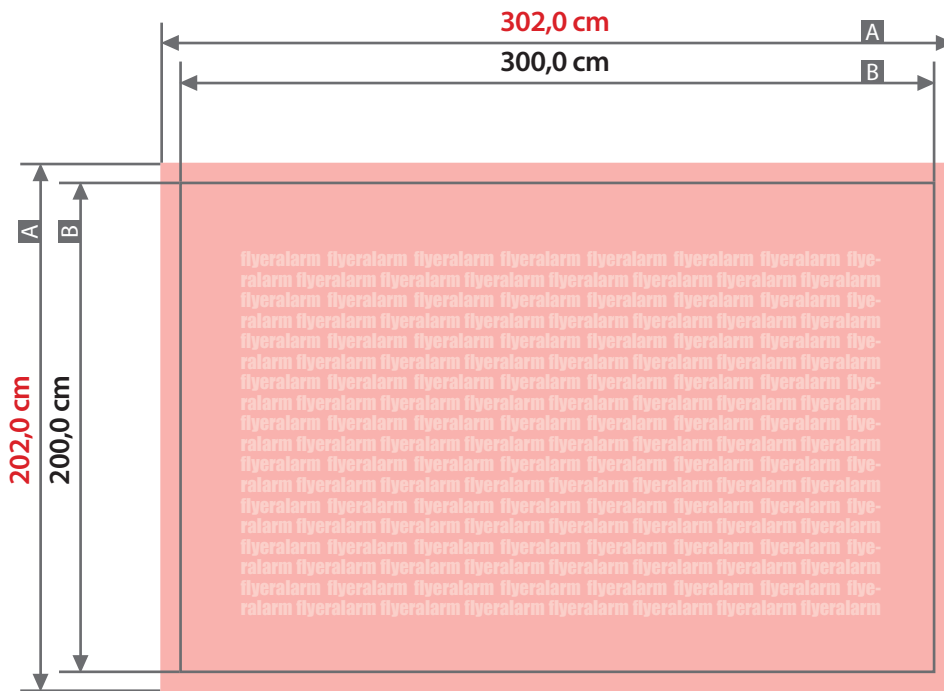

Plane

300 cm x 200 cm, Querformat, ohne Konfektionierung

Zeichnungen sind nicht maßstabsgetreu

Bemaßung für andere Konfektionierung
finden Sie auf den Folgeseiten.

Beschnittzugabe (x)
1,0 cm

A = Datenformat
B = Endformat

Sicherheitsabstand (z)
5,0 cm

Plane

300 cm x 200 cm, Querformat, Schmalseite gesäumt und geöst

Zeichnungen sind nicht maßstabsgetreu

Bemaßung für andere Konfektionierung
finden Sie auf der Folgeseite.

Beschnittzugabe (x)

1,0 cm

Sicherheitsabstand (z)

5,0 cm

Randabstand Ösen (y)

3,0 cm

A = Datenformat

B = Endformat

C = Metallösen Ø 2,5 cm

! Bitte keine Ösen im Layout anlegen!

Plane

300 cm x 200 cm, Querformat, ringsherum gesäumt und geöst

Zeichnungen sind nicht maßstabsgetreu

Bemaßung für andere Konfektionierungen
finden Sie auf den vorangegangenen Seiten.