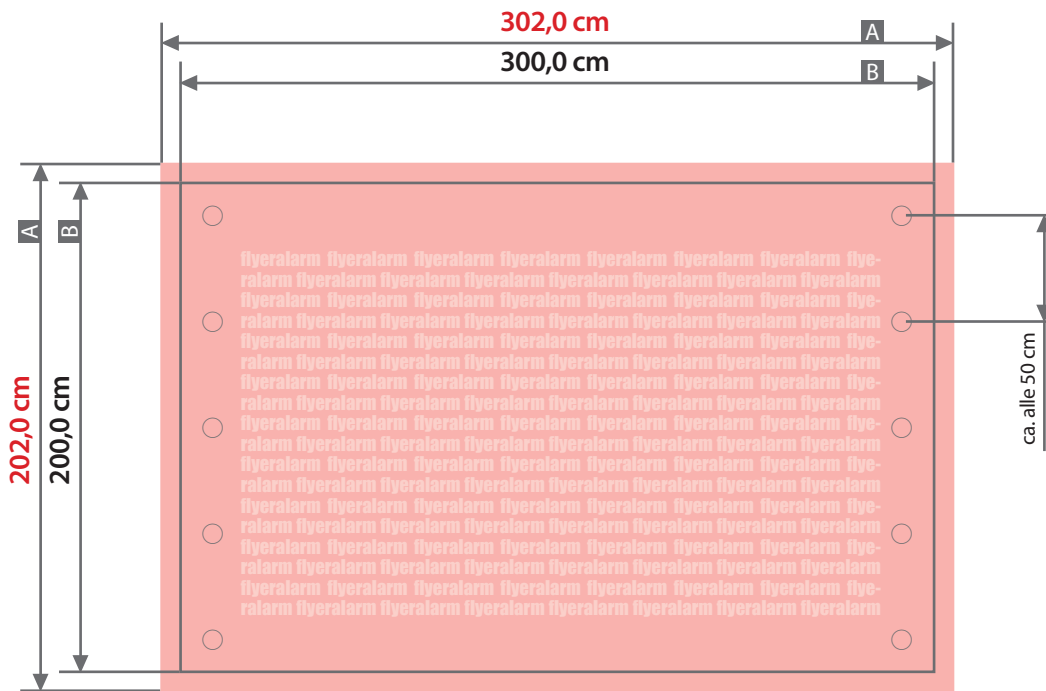

Plane

300 cm x 200 cm, Querformat, ohne Konfektionierung

Zeichnungen sind nicht maßstabsgetreu

Bemaßung für andere Konfektionierung
finden Sie auf den Folgeseiten.

Beschnittzugabe (x)
1,0 cm

A = Datenformat
B = Endformat

Sicherheitsabstand (z)
5,0 cm

Plane

300 cm x 200 cm, Querformat, Schmalseite gesäumt und geöst

Zeichnungen sind nicht maßstabsgetreu

Bemaßung für andere Konfektionierung
finden Sie auf der Folgeseite.

Beschnittzugabe (x)

1,0 cm

Sicherheitsabstand (z)

5,0 cm

Randabstand Ösen (y)

3,0 cm

A = Datenformat

B = Endformat

C = Metallösen Ø 2,5 cm

! Bitte keine Ösen im Layout anlegen!

Plane

300 cm x 200 cm, Querformat, ringsherum gesäumt und geöst

Zeichnungen sind nicht maßstabsgetreu

Bemaßung für andere Konfektionierungen
finden Sie auf den vorangegangenen Seiten.