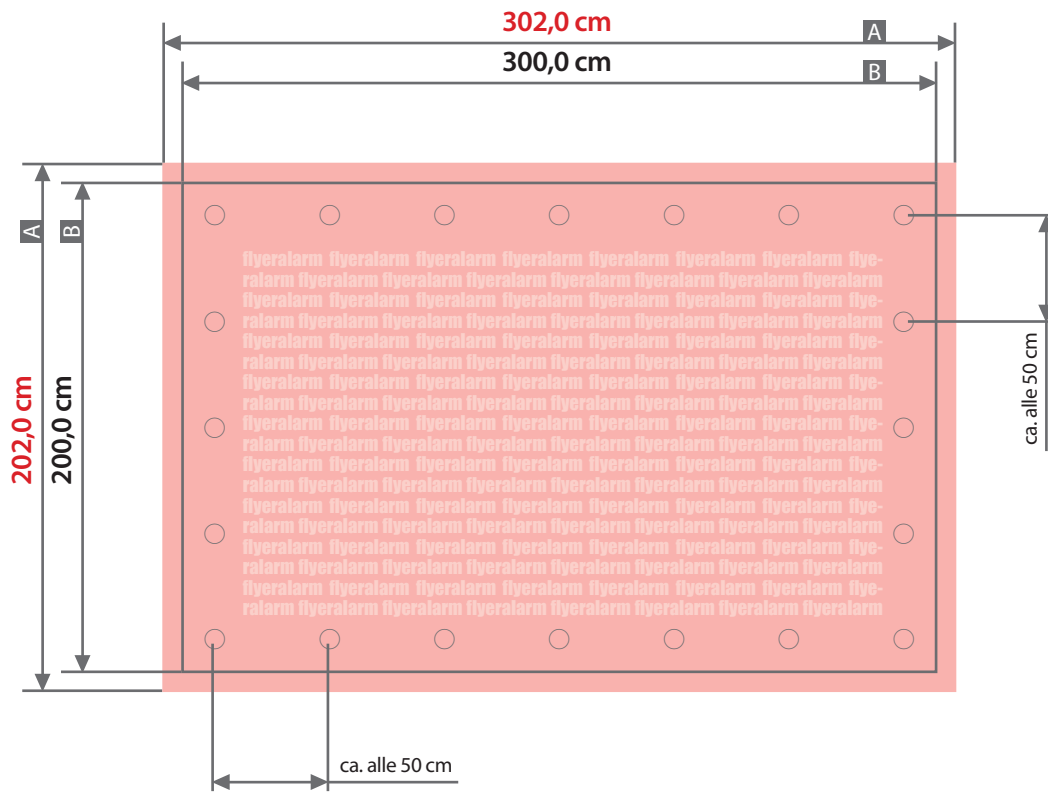

Sicherheitsabstand (z)
5,0 cm

Plane

300 cm x 200 cm, Querformat, Schmalseite gesäumt und geöst

Zeichnungen sind nicht maßstabsgetreu

Bemaßung für andere Konfektionierung
finden Sie auf der Folgeseite.

Beschnittzugabe (x)

1,0 cm

Sicherheitsabstand (z)

5,0 cm

Randabstand Ösen (y)

3,0 cm

A = Datenformat

B = Endformat

C = Metallösen Ø 2,5 cm

! Bitte keine Ösen im Layout anlegen!

Plane

300 cm x 200 cm, Querformat, ringsherum gesäumt und geöst

Zeichnungen sind nicht maßstabsgetreu

Bemaßung für andere Konfektionierungen
finden Sie auf den vorangegangenen Seiten.

Beschnittzugabe (x)

1,0 cm

Sicherheitsabstand (z)

5,0 cm

Randabstand Ösen (y)

3,0 cm

A = Datenformat

B = Endformat