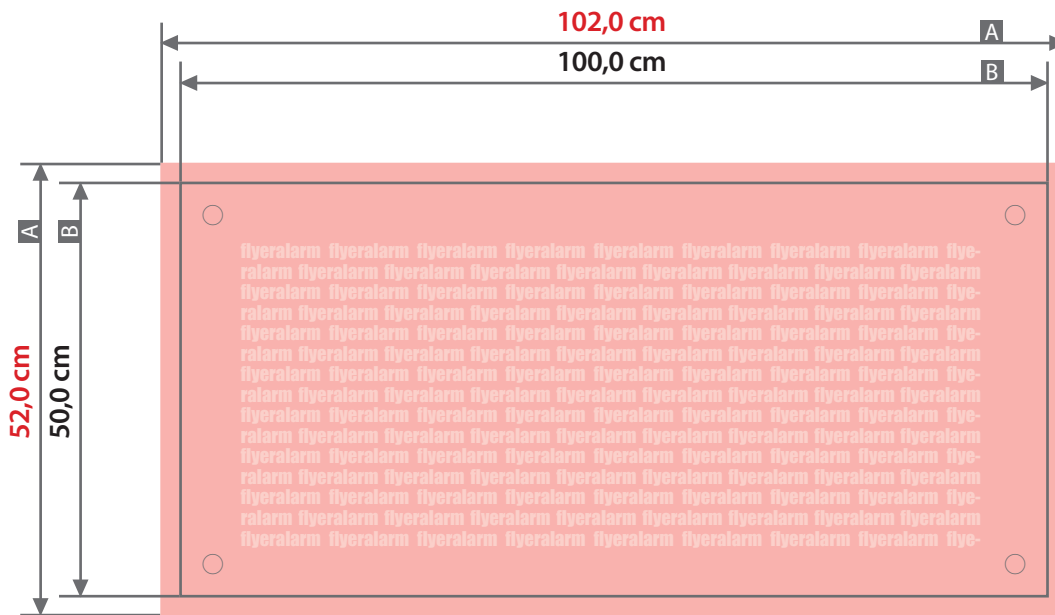

Plane
100 cm x 50 cm, Querformat, ohne Konfektionierung

Zeichnungen sind nicht maßstabsgetreu

Bemaßung für andere Konfektionierung
finden Sie auf der Folgeseite.

Beschnittzugabe (x)
1,0 cm
Sicherheitsabstand (z)
5,0 cm

A = Datenformat
B = Endformat

Plane

100 cm x 50 cm, Querformat, gesäumt und geöst

Zeichnungen sind nicht maßstabsgetreu

Bemaßung für andere Konfektionierungen
finden Sie auf den vorangegangenen Seite.

Beschnittzugabe (x)

1,0 cm

Sicherheitsabstand (z)

5,0 cm

Randabstand Ösen (y)

3,0 cm

A = Datenformat

B = Endformat

C = Metallösen Ø 2,5 cm