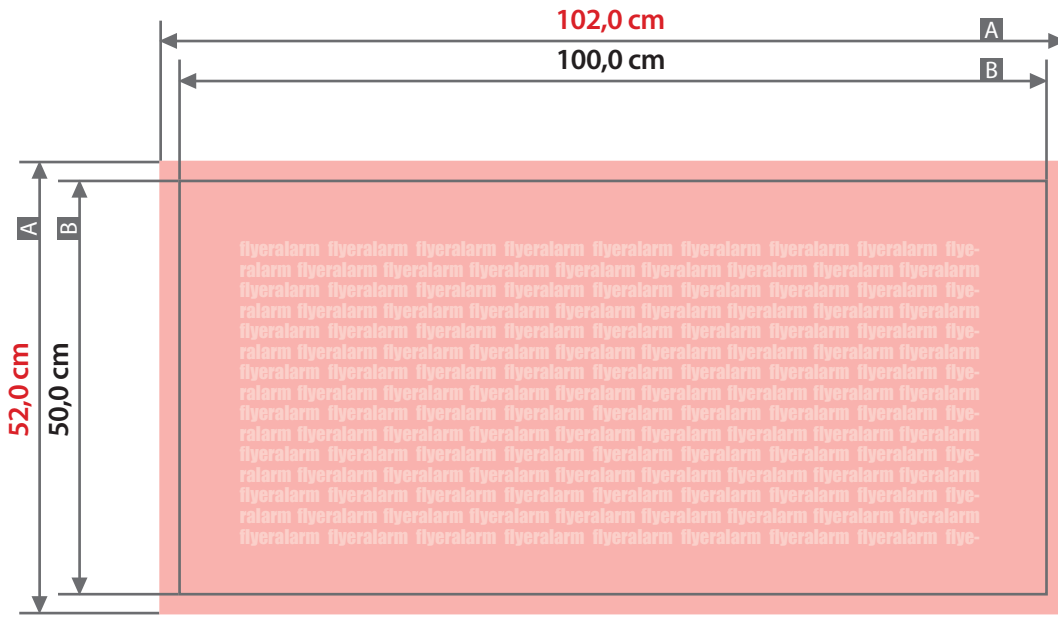

Plane
100 cm x 50 cm, Querformat, ohne Konfektionierung

Zeichnungen sind nicht maßstabsgetreu

Bemaßung für andere Konfektionierung
finden Sie auf der Folgeseite.

Beschnittzugabe (x)
1,0 cm
Sicherheitsabstand (z)
5,0 cm

A = Datenformat
B = Endformat

Plane

100 cm x 50 cm, Querformat, gesäumt und geöst

Zeichnungen sind nicht maßstabsgetreu

Bemaßung für andere Konfektionierungen
finden Sie auf den vorangegangenen Seite.

Beschnittzugabe (x)

1,0 cm

Sicherheitsabstand (z)

5,0 cm

Randabstand Ösen (y)

3,0 cm

A = Datenformat

B = Endformat

C = Metallösen Ø 2,5 cm