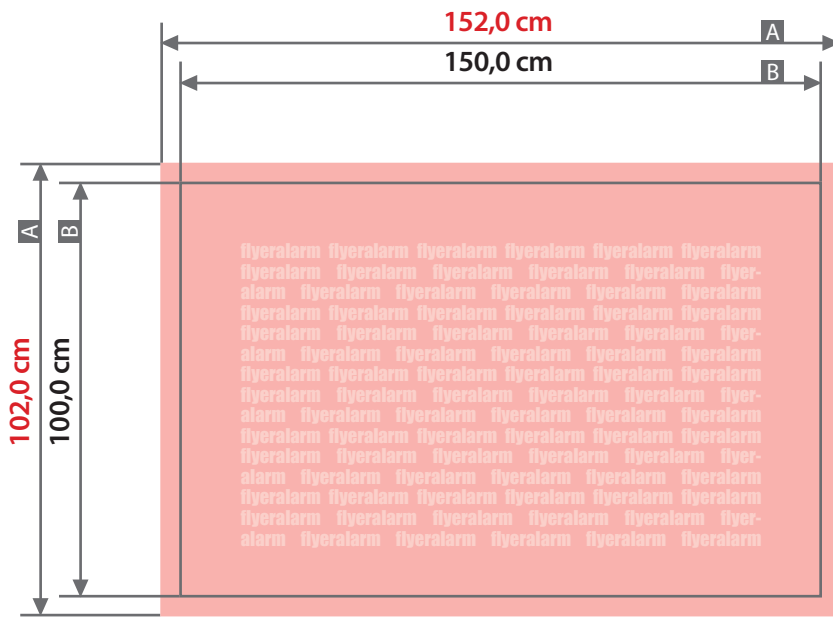

Plane

150 cm x 100 cm, Querformat, ohne Konfektionierung

Zeichnungen sind nicht maßstabsgetreu

Bemaßung für andere Konfektionierung
finden Sie auf den Folgeseiten.

Beschnittzugabe (x)
1,0 cm

A = Datenformat
B = Endformat

Sicherheitsabstand (z)
5,0 cm

Plane

150 cm x 100 cm, Querformat, Schmalseite gesäumt und geöst

Zeichnungen sind nicht maßstabsgetreu

Bemaßung für andere Konfektionierung
finden Sie auf der Folgeseite.

Beschnittzugabe (x)

1,0 cm

Sicherheitsabstand (z)

5,0 cm

Randabstand Ösen (y)

3,0 cm

A = Datenformat

B = Endformat

C = Metallösen \varnothing 2,5 cm

! Bitte keine Ösen im Layout anlegen!

Plane

150 cm x 100 cm, Querformat, ringsherum gesäumt und geöst

Zeichnungen sind nicht maßstabsgetreu

Bemaßung für andere Konfektionierungen
finden Sie auf den vorangegangenen Seiten.