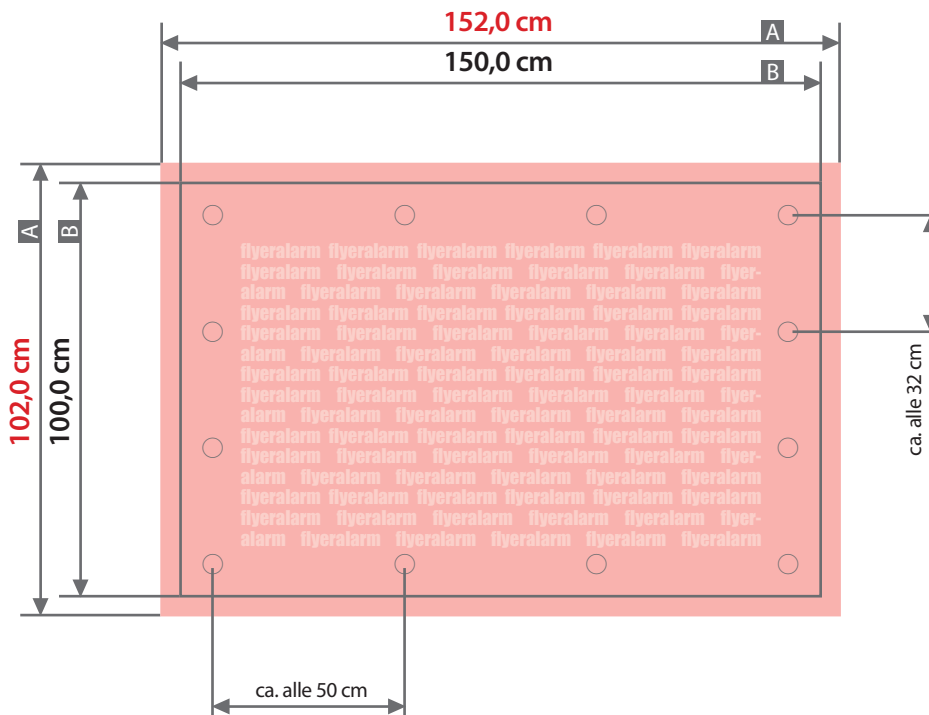

Sicherheitsabstand (z)
5,0 cm

Plane

150 cm x 100 cm, Querformat, Schmalseite gesäumt und geöst

Zeichnungen sind nicht maßstabsgetreu

Bemaßung für andere Konfektionierung
finden Sie auf der Folgeseite.

Beschnittzugabe (x)

1,0 cm

Sicherheitsabstand (z)

5,0 cm

Randabstand Ösen (y)

3,0 cm

A = Datenformat

B = Endformat

C = Metallösen \varnothing 2,5 cm

! Bitte keine Ösen im Layout anlegen!

Plane

150 cm x 100 cm, Querformat, ringsherum gesäumt und geöst

Zeichnungen sind nicht maßstabsgetreu

Bemaßung für andere Konfektionierungen
finden Sie auf den vorangegangenen Seiten.

Beschnittzugabe (x)

1,0 cm

Sicherheitsabstand (z)

5,0 cm

Randabstand Ösen (y)

3,0 cm

A = Datenformat

B = Endformat