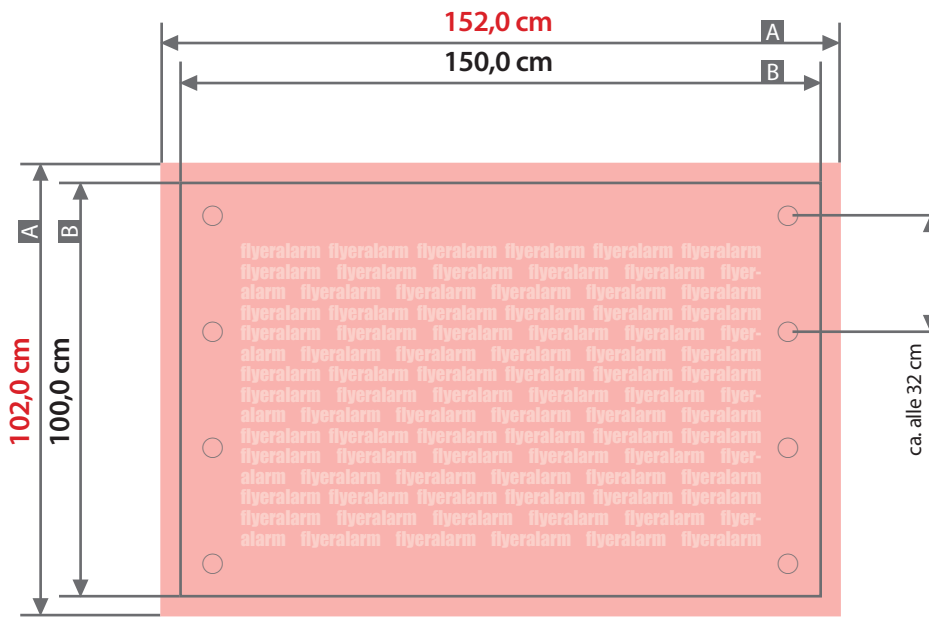

Plane

150 cm x 100 cm, Querformat, ohne Konfektionierung

Zeichnungen sind nicht maßstabsgetreu

Bemaßung für andere Konfektionierung
finden Sie auf den Folgeseiten.

Beschnittzugabe (x)
1,0 cm

A = Datenformat
B = Endformat

Sicherheitsabstand (z)
5,0 cm

Plane

150 cm x 100 cm, Querformat, Schmalseite gesäumt und geöst

Zeichnungen sind nicht maßstabsgetreu

Bemaßung für andere Konfektionierung
finden Sie auf der Folgeseite.

Beschnittzugabe (x)

! Bitte keine Ösen im Layout anlegen!

Plane

150 cm x 100 cm, Querformat, ringsherum gesäumt und geöst

Zeichnungen sind nicht maßstabsgetreu

Bemaßung für andere Konfektionierungen
finden Sie auf den vorangegangenen Seiten.

Beschnittzugabe (x)

1,0 cm

Sicherheitsabstand (z)

5,0 cm

Randabstand Ösen (y)

3,0 cm

A = Datenformat

B = Endformat