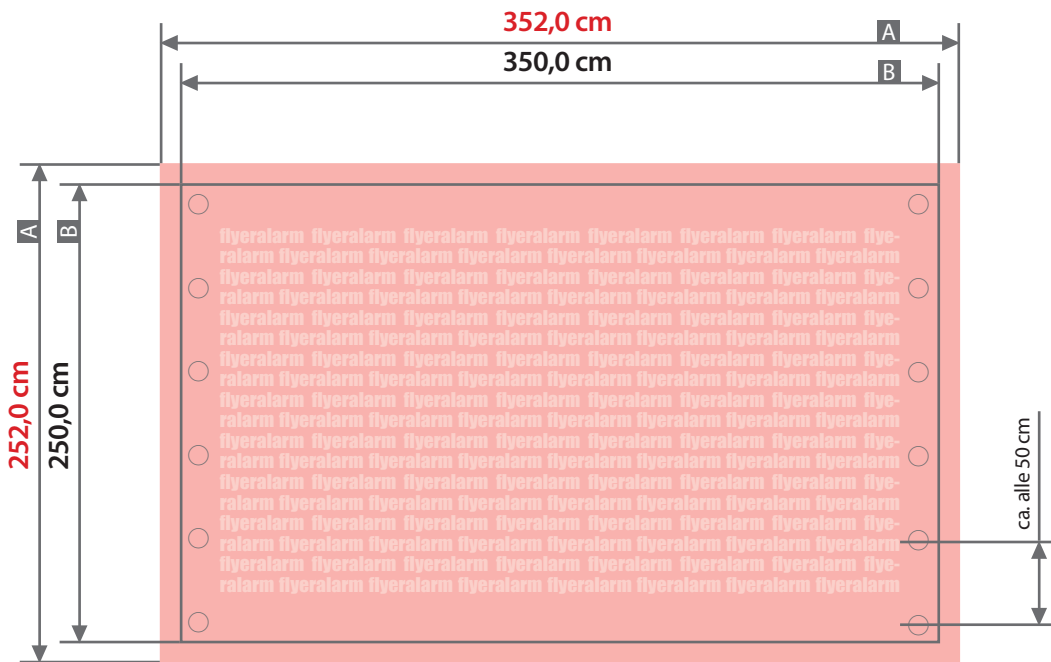

Plane

350 cm x 250 cm, Querformat, ohne Konfektionierung

Zeichnungen sind nicht maßstabsgetreu

Bemaßung für andere Konfektionierung
finden Sie auf den Folgeseiten.

Beschnittzugabe (x)
1,0 cm

A = Datenformat
B = Endformat

Sicherheitsabstand (z)
5,0 cm

Plane

350 cm x 250 cm, Querformat, Schmalseite gesäumt und geöst

Zeichnungen sind nicht maßstabsgetreu

Bemaßung für andere Konfektionierung
finden Sie auf der Folgeseite.

Beschnittzugabe (x)

1,0 cm

Sicherheitsabstand (z)

5,0 cm

Randabstand Ösen (y)

3,0 cm

A = Datenformat

B = Endformat

C = Metallösen Ø 2,5 cm

! Bitte keine Ösen im Layout anlegen!

Plane

350 cm x 250 cm, Querformat, ringsherum gesäumt und geöst

Zeichnungen sind nicht maßstabsgetreu

Bemaßung für andere Konfektionierungen
finden Sie auf den vorangegangenen Seiten.