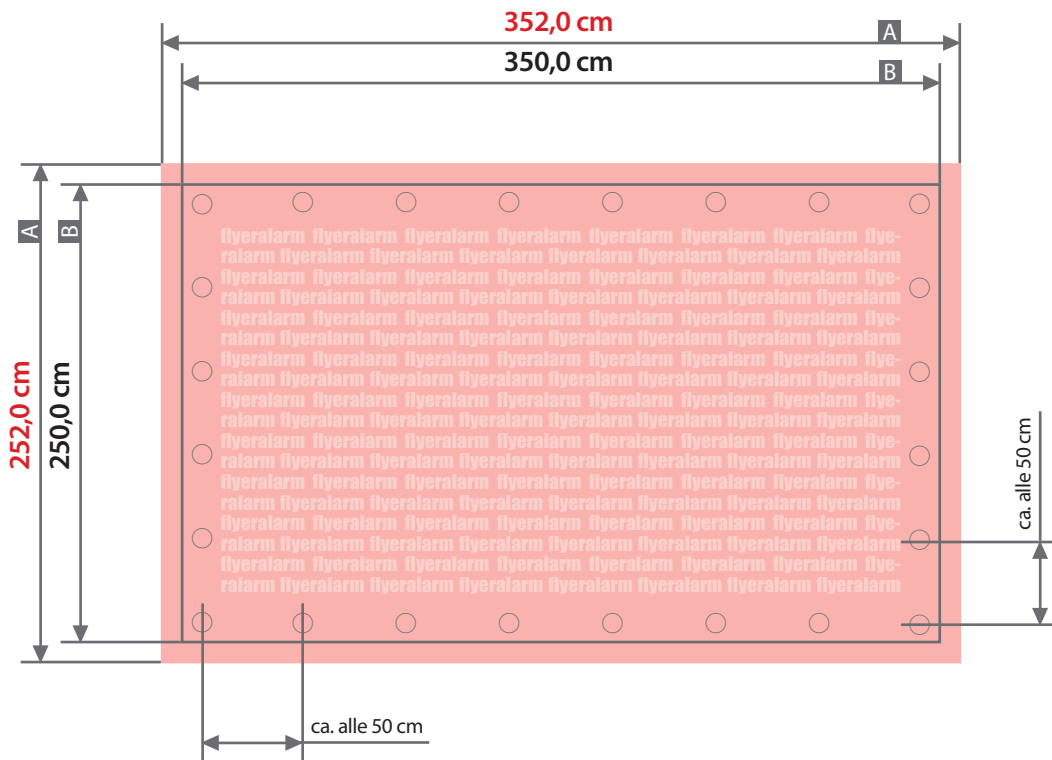

Sicherheitsabstand (z)
5,0 cm

Plane

350 cm x 250 cm, Querformat, Schmalseite gesäumt und geöst

Zeichnungen sind nicht maßstabsgetreu

Bemaßung für andere Konfektionierung
finden Sie auf der Folgeseite.

Beschnittzugabe (x)

1,0 cm

Sicherheitsabstand (z)

5,0 cm

Randabstand Ösen (y)

3,0 cm

A = Datenformat

B = Endformat

C = Metallösen Ø 2,5 cm

! Bitte keine Ösen im Layout anlegen!

Plane

350 cm x 250 cm, Querformat, ringsherum gesäumt und geöst

Zeichnungen sind nicht maßstabsgetreu

Bemaßung für andere Konfektionierungen
finden Sie auf den vorangegangenen Seiten.

Beschnittzugabe (x)

1,0 cm

Sicherheitsabstand (z)

5,0 cm

Randabstand Ösen (y)

3,0 cm

A = Datenformat

B = Endformat