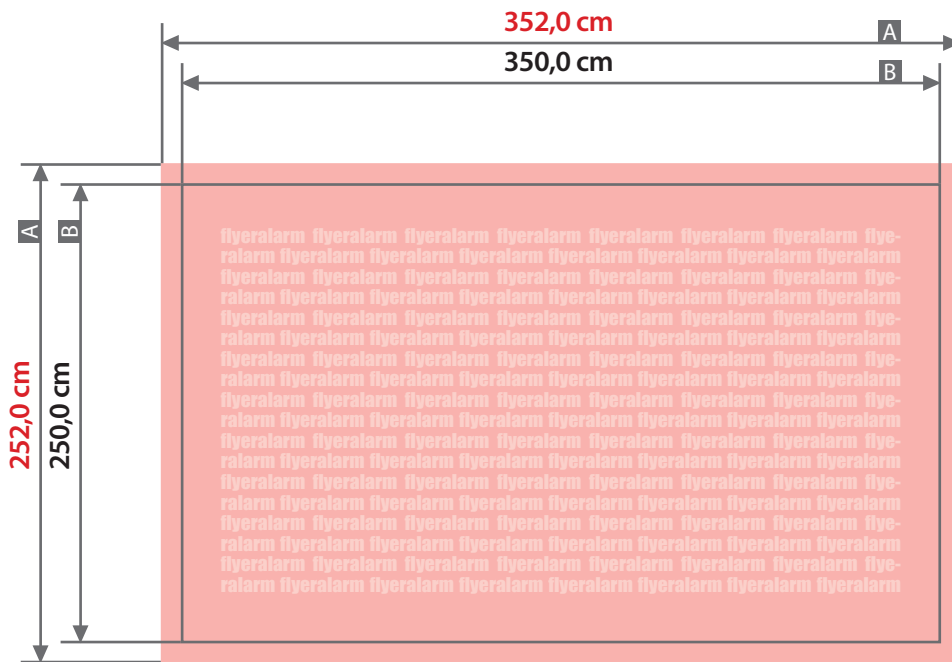

Plane

350 cm x 250 cm, Querformat, ohne Konfektionierung

Zeichnungen sind nicht maßstabsgetreu

Bemaßung für andere Konfektionierung
finden Sie auf den Folgeseiten.

Beschnittzugabe (x)
1,0 cm

A = Datenformat
B = Endformat

Sicherheitsabstand (z)
5,0 cm

Plane

350 cm x 250 cm, Querformat, Schmalseite gesäumt und geöst

Zeichnungen sind nicht maßstabsgetreu

Bemaßung für andere Konfektionierung
finden Sie auf der Folgeseite.

Beschnittzugabe (x)

1,0 cm

Sicherheitsabstand (z)

5,0 cm

Randabstand Ösen (y)

3,0 cm

A = Datenformat

B = Endformat

C = Metallösen Ø 2,5 cm

! Bitte keine Ösen im Layout anlegen!

Plane

350 cm x 250 cm, Querformat, ringsherum gesäumt und geöst

Zeichnungen sind nicht maßstabsgetreu

Bemaßung für andere Konfektionierungen
finden Sie auf den vorangegangenen Seiten.