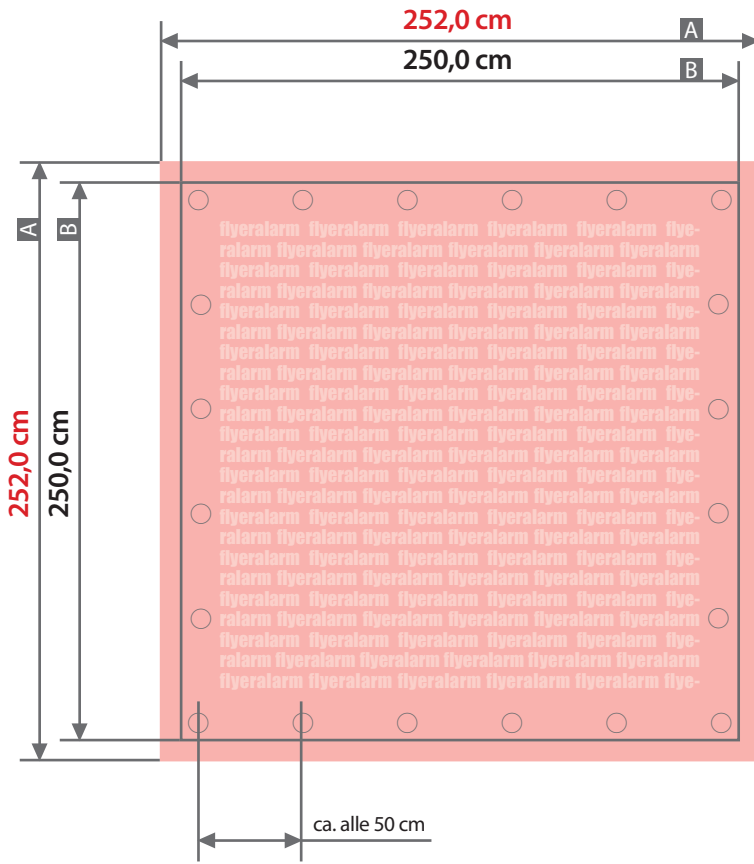

Plane

Quadrat, 250 cm x 250 cm, ohne Konfektionierung

Zeichnungen sind nicht maßstabsgetreu

Bemaßung für andere Konfektionierung
finden Sie auf der Folgeseite.

Beschnittzugabe (x)
1,0 cm

A = Datenformat
B = Endformat

Sicherheitsabstand (z)
5,0 cm

Plane

Quadrat, 250 cm x 250 cm, ringsherum gesäumt und geöst

Zeichnungen sind nicht maßstabsgetreu

Bemaßung für andere Konfektionierungen
finden Sie auf der vorangegangenen Seite.

Beschnittzugabe (x)

1,0 cm

Sicherheitsabstand (z)

5,0 cm

Randabstand Ösen (y)

3,0 cm

A = Datenformat

B = Endformat

C = Metallösen Ø 2,5 cm

! Bitte keine Ösen im Layout anlegen!