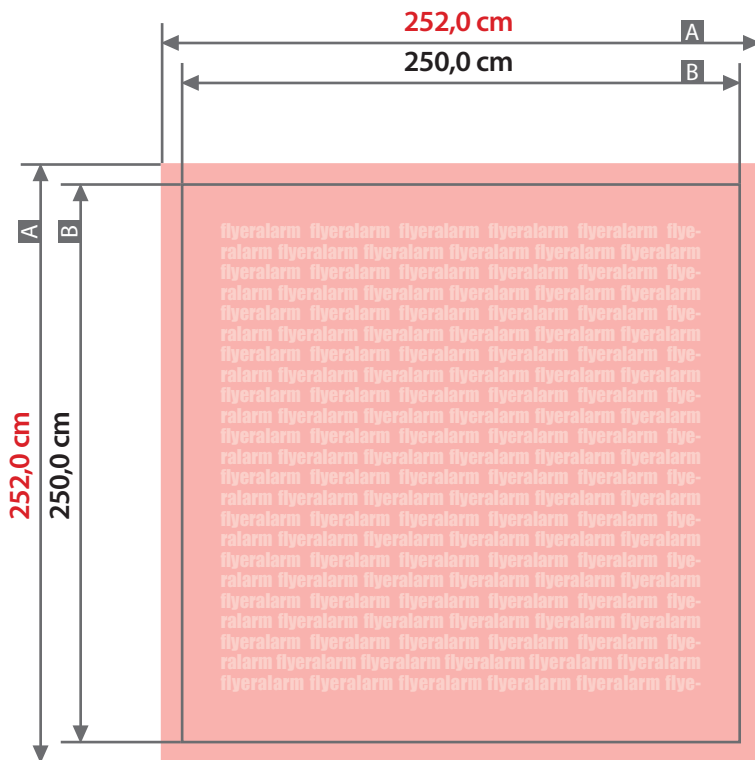

Plane

Quadrat, 250 cm x 250 cm, ohne Konfektionierung

Zeichnungen sind nicht maßstabsgetreu

Bemaßung für andere Konfektionierung
finden Sie auf der Folgeseite.

Beschnittzugabe (x)
1,0 cm

A = Datenformat
B = Endformat

Sicherheitsabstand (z)
5,0 cm

Plane

Quadrat, 250 cm x 250 cm, ringsherum gesäumt und geöst

Zeichnungen sind nicht maßstabsgetreu

Bemaßung für andere Konfektionierungen
finden Sie auf der vorangegangenen Seite.

Beschnittzugabe (x)

1,0 cm

Sicherheitsabstand (z)

5,0 cm

Randabstand Ösen (y)

3,0 cm

A = Datenformat

B = Endformat

C = Metallösen Ø 2,5 cm

! Bitte keine Ösen im Layout anlegen!