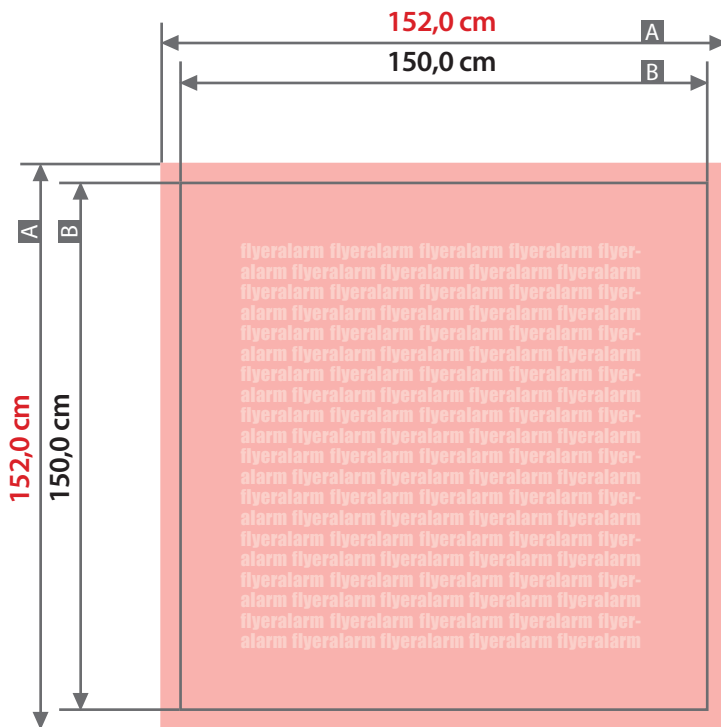

# Plane

Quadrat, 150 cm x 150 cm, ohne Konfektionierung

Zeichnungen sind nicht maßstabsgetreu

Bemaßung für andere Konfektionierung  
finden Sie auf der Folgeseite.

Beschnitzzugabe (x)  
**1,0 cm**

A = Datenformat  
B = Endformat

Sicherheitsabstand (z)  
**5,0 cm**