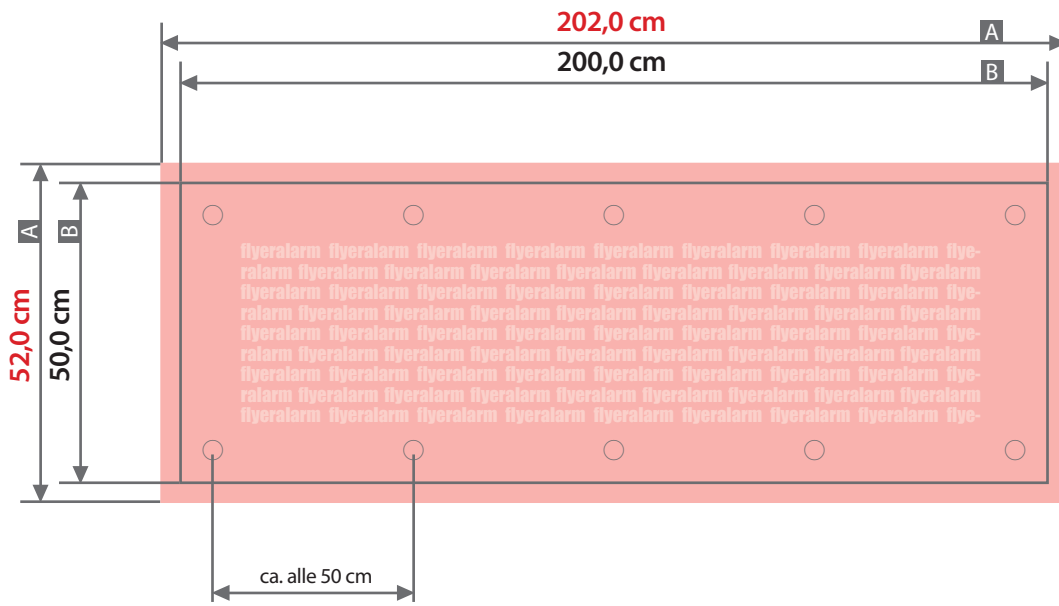

Sicherheitsabstand (z)
5,0 cm

Plane

200 cm x 50 cm, Querformat, Schmalseite gesäumt und geöst

Zeichnungen sind nicht maßstabsgetreu

Bemaßung für andere Konfektionierung
finden Sie auf der Folgeseite.

Beschnittzugabe (x)

1,0 cm

Sicherheitsabstand (z)

5,0 cm

Randabstand Ösen (y)

3,0 cm

A = Datenformat

B = Endformat

C = Metallösen Ø 2,5 cm

! Bitte keine Ösen im Layout anlegen!

Plane

200 cm x 50 cm, Querformat, ringsherum gesäumt und geöst

Zeichnungen sind nicht maßstabsgetreu

Bemaßung für andere Konfektionierungen
finden Sie auf den vorangegangenen Seiten.

Beschnittzugabe (x)

1,0 cm

Sicherheitsabstand (z)

5,0 cm

Randabstand Ösen (y)

3,0 cm

A = Datenformat

B = Endformat